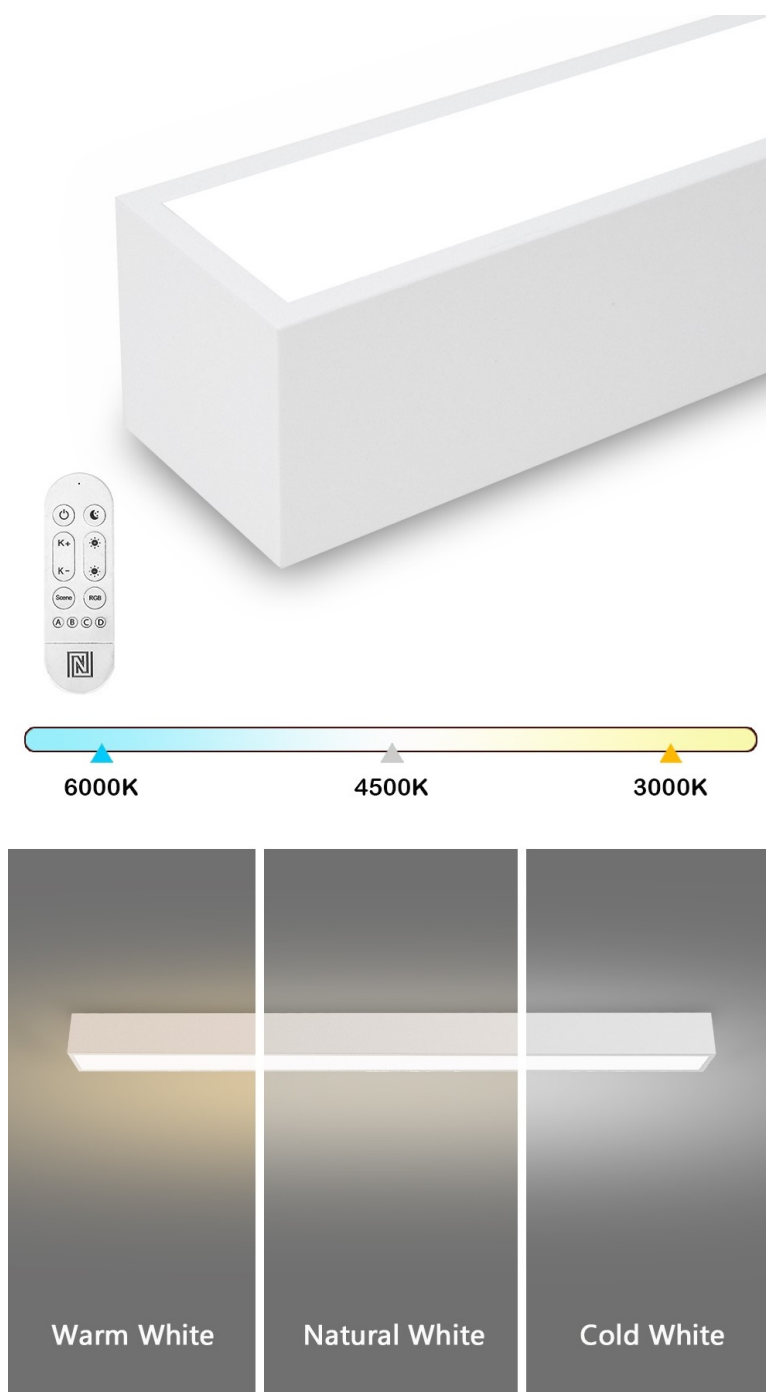

Popis

IMMAX NEO LITE LUNGO SMART - osvětlení pro každou chytrou domácnost

Chytré stropní svítidlo IMMAX NEO LITE LUNGO SMART pro osvětlení domácnosti. Svým **štíhlým a elegantním designem** je vhodné pro umístění do různých obytných místností, chodby, a dokonce i kanceláře. Disponuje funkcí **stmívání** a **nastavitelné barevné teploty v rozmezí 3000-6000 K**, díky čemuž produkuje teplé až studené bílé světlo. Vytvoří tak osvětlení jak pro večerní relax, tak pro pracovní nasazení a soustředěný výkon.

Poskytne vám správné světlo pro široké spektrum činností během celého dne. **Smart osvětlení IMMAX NEO LITE LUNGO**

Ize ovládat pomocí **dálkového ovladače**, který je součástí balení, nebo skrze **mobilní aplikaci IMMAX NEO PRO** v smartphonu či tabletu. Díky tomu tak můžete světlo ovládat odkudkoli a vytvořit si přívětivé osvětlení ještě před příchodem domů. Případně vytvořit zdání přítomnosti a jednoduše odradit neinvitované návštěvníky.

IMMAX NEO LITE LUNGO SMART 120 cm bílé

Stropní svítidlo pro chytrou domácnost, které nabízí možnost **výběru odstínu bílé** barvy a dokonale osvětlí interiér. Svítidla LUNGO dodávají prostoru moderní a nadčasově laděný vzhled, který nikdy nezestárne. Tenké, podlouhlé světlo o **délce 120 cm** přináší styl a funkčnost i do úzkých prostorů a je tak vhodnou volbou pro chodby, koupelny nebo kanceláře. Vyspělá technologie ve svítidle, komunikující bezdrátově pomocí **Wi-Fi na protokolu Tuya**, umožní integraci svítidla do aplikace **IMMAX NEO PRO** v mobilním telefonu. Samozřejmostí je kompatibilita s hlasovými asistenty **Amazon Alexa, Google Assistant, Apple Siri**. Součástí balení je také dálkový ovladač.

ZÁKLADNÍ SPECIFIKACE

Příkon: 38 W

Světelný tok: 2882 lm

Barevná teplota: 3000–6000 K

Index podání barev: > 80

Stmívání: ano

Minimální životnost: 50 000 hodin

Materiál: kov + plast