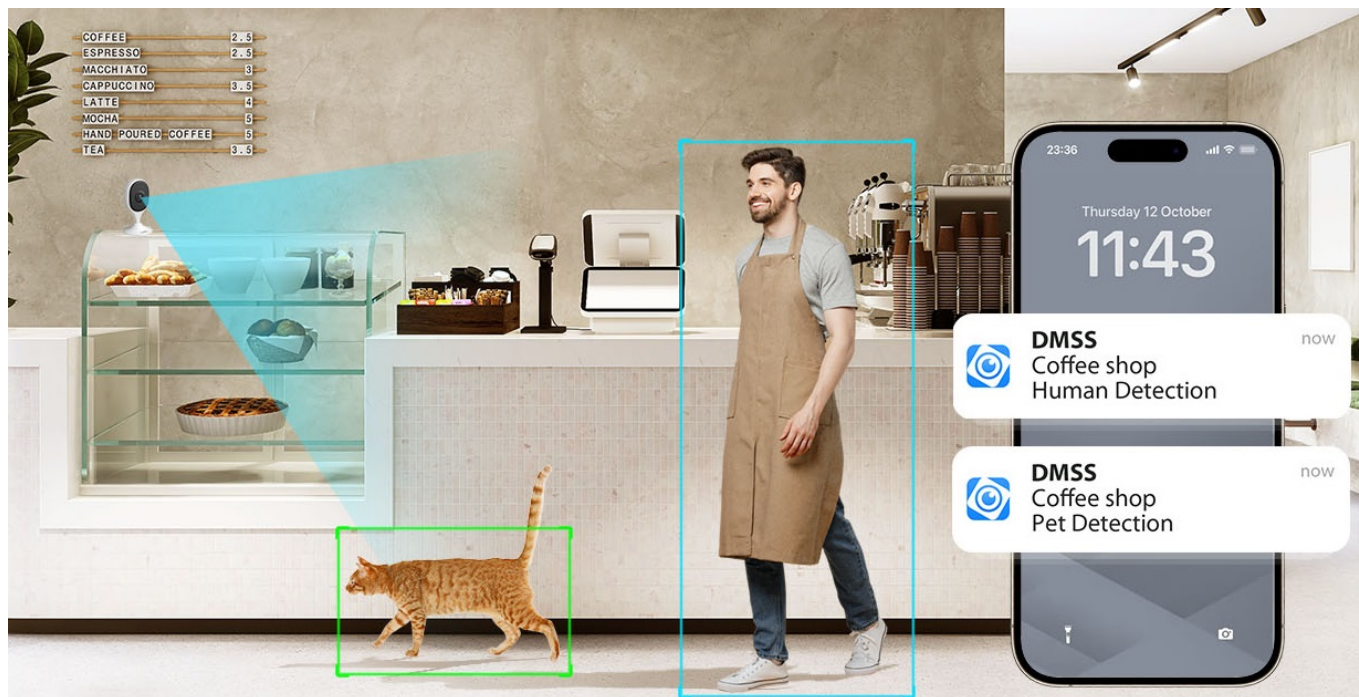

Dahua IPC-C3AP-0280B - kompaktní řešení pro monitoring interiéru

IP kamera Dahua IPC-C3AP-0280B v kompaktním provedení, která je určena do vnitřních prostor – kanceláře nebo domácnosti. **Snímač CMOS** podporuje čistý obraz a ve spojení s pokročilou **funkcí nočního vidění** produkuje jasné zobrazení bez ohledu na denní či noční dobu. Představuje tak ideálního parťáka pro celodenní monitoring vnitřního prostoru.

Pokročilý systém AI dokáže rozeznat postavy osob i domácí mazlíčky a efektivně odfiltrovat irelevantní objekty. Díky tomu předchází falešným poplachům a na váš smartphone skrze **DMSS aplikaci** tak přichází výhradně jen opodstatněné notifikace.

Mobilní aplikace obsahuje i další funkce pro praktické ovládání kamery, jako je například režim soukromí, upozornění na nestandardní zvuky nebo **obousměrná komunikace** v reálném čase.

Dahua IPC-C3AP-0280B