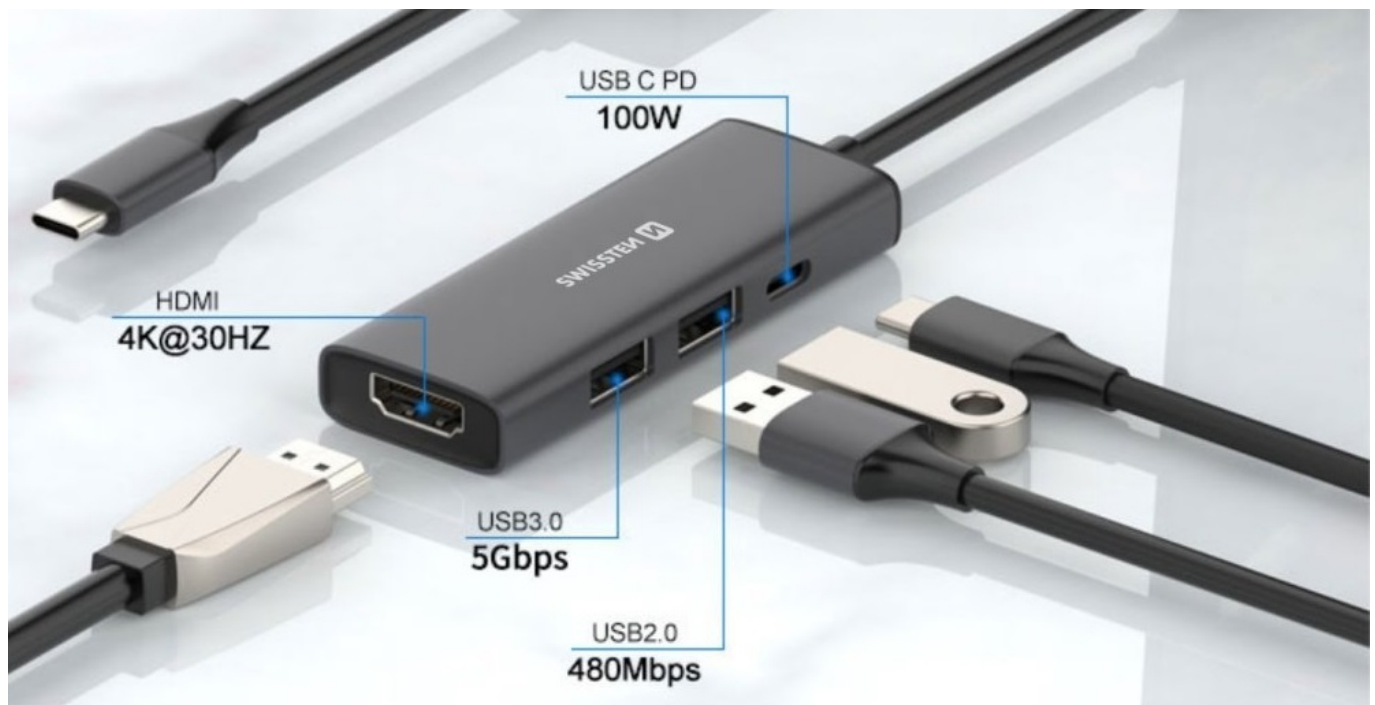

Odolná a kompaktní dokovací stanice SWISSTEN USB-C HUB 4v1, se kterou rozšíříte konektivitu svého notebooku nebo tabletu. Poskytne vám dostatek portů pro připojení periferních zařízení, které potřebujete **pro flexibilní pracovní činnost i multimediální zábavu**. Dokovací stanice **SWISSTEN USB-C HUB 4v1 44040201** se připojuje pomocí portu USB-C, disponuje rozhraním **HDMI**, které podporuje rozlišení 4K při 30 Hz, **USB 3.0** portem s vysokou přenosovou rychlostí pro připojení flash disku, **USB-C** pro napájení s technologií Power Delivery a **USB 2.0**. Díky kompaktnímu hliníkovému designu se snadno přenáší, a tak základní porty můžete využívat kdekoli na cestách.

**SWISSTEN USB-C HUB 4v1 44040201**

Kompaktní a praktická dokovací stanice, která snadno rozšíří konektivitu zařízení, jako jsou notebooky či tablety. Připojuje se pomocí **USB-C** portu, skrze který může také přenášet napájení o výkonu až **100 W**. Nabízí **HDMI port** s podporou rozlišení 4K při 30 Hz, jeden **USB 3.0 port** s přenosovou rychlostí až 5 Gb/s a jeden **USB 2.0 port** s rychlostí 480 Mb/s. Je vyrobena z odolného hliníku, což zajišťuje pevnost a odolnost vůči opotřebení.

Klíčové vlastnosti:

1. Všestranné použití - rozšíření konektivity notebooku či tabletu.
2. Kompaktní design - malé rozměry (82 × 29 × 10 mm), kabel 17,8 cm.
3. Odolné hliníkové tělo - zajišťuje dlouhou životnost a mechanickou odolnost.

ZÁKLADNÍ SPECIFIKACE

Porty: 1× HDMI, 1× USB 3.0, 1× USB 2.0, 1× USB-C (vstup PD napájení)

Rozhraní: USB-C

Délka kabelu: 17,8 cm

Rozměry: 82 × 29 × 10 mm

Barva: černá