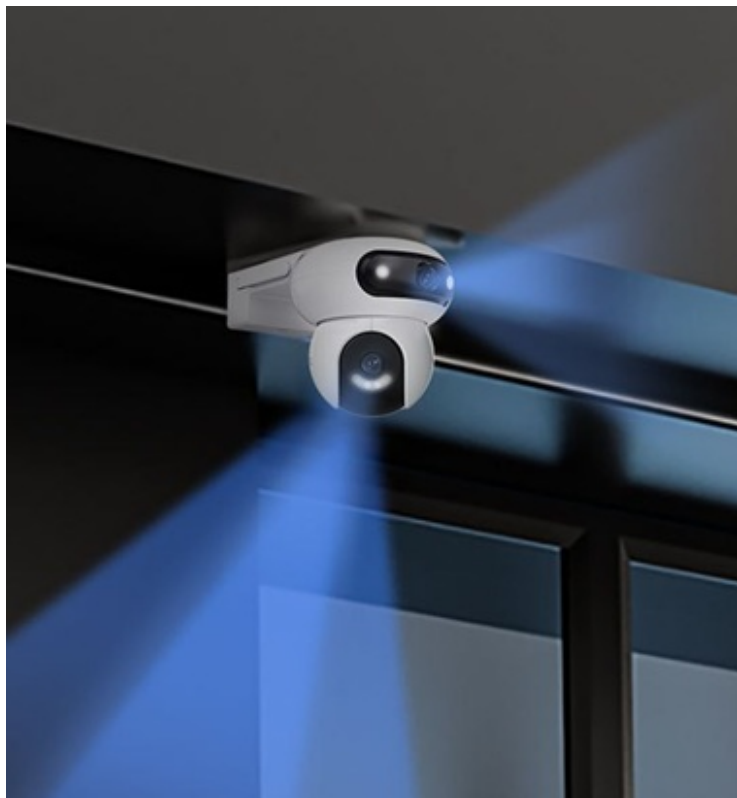

IP kamera EZVIZ H90 2K s otočnou konstrukcí, se kterou získáte perfektní zabezpečení venkovního prostoru. Inovativní konstrukce disponuje **dvojitými objektivů** a **funkcí otáčení**, díky čemuž poskytuje panoramatické záběry a širokouhlé pokrytí bez slepých míst. **Duální snímač produkuje obraz ve vysokém rozlišení 2K+**, takže výsledné záběry jsou ostré a zachytí všechny potřebné detaily.

EZVIZ H90 2K

Venkovní otočná IP kamera s duálním snímačem je navržena pro sledování venkovních prostor ve vysokém rozlišení obrazu **2K+** při **15 fps**. Konstrukce se **dvěma objektivy** zajišťuje komplexní pokrytí velkých prostor. Pro nahrávání zřetelného videa i v naprosté tmě disponuje **nočním režimem s IR přísvitem** do vzdálenosti až 30 m a také **bílým LED přísvitem pro barevné záběry v noci**. Kompresce **H.265/H.264** snižuje nároky na přenos dat a úložiště. Natočené záznamy je možné ukládat na **microSD kartu** do kapacity až 512 GB, nebo odesílat na cloudové úložiště (na základě předplatného). Součástí kamery je integrovaný **reproduktor a mikrofon**, který umožní kvalitní oboustrannou komunikaci. **Aktivní zastrašení** v podobě stroboskopického světla a zvukového alarmu pak varuje případné narušitele. Propojení kamery pomocí aplikace v mobilním zařízení umožní pohodlný vzdálený přístup, pořizování záznamů či fotografií nebo upozornění v případě **detekce pohybu**. Mezi další užitečné funkce patří například **rozpoznávání lidské postavy a vozidla** pomocí umělé inteligence, přizpůsobitelná oblast detekce pohybu či sledování pohybující se postavy (Auto-