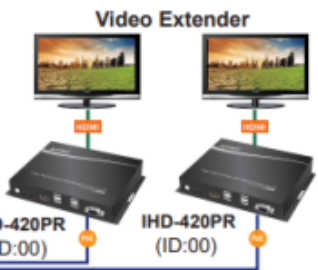

Přenos lze zabezpečit proti zcizení obsahu metodou EDID, lze řídit kvalitu přenosu a vyhlazení videa pro kvalitní výstup.

IHD-420PT / IHD-420PR

Designed for Video Wall Advertising, Presentations, Event Displays & Monitoring Systems

Vlastnosti:

- 4K Ultra HD vysoce kvalitní video vysílač s obnovovací frekvencí 60 snímků za sekundu

- LAN port RJ-45, 1000Base-T, standardy: IEEE 802.3, IEEE 802.3u, IEEE 802.3ab
- HDMI vstup, A typ (samice), slučitelné s HDMI 2.0a
- videostěna (videowall) 8×16 segmentů
- 64kanálový DIP přepínač snadno použitelný pro sladění skupin v multicastu
- správa utilitou, přepínání kanálů pomocí DIP přepínače
- identifikace rozlišení dle EDID (Extended display identification data)
- zabezpečení přenosu HDCP (High-bandwidth Digital Content Protection)
- IR senzor na kabelu pro dálkové ovládání zdroje
- RS-232 pro přenos telemetrie mezi extendery
- přenos USB rozhraní pro ovládání PC pomocí dotykové obrazovky, klávesnice, myši atd.
- přehledné webové uživatelské rozhraní pro snadné použití

Konektory: 1× RJ-45, 1× HDMI vstup, 1× RS-232, 1× USB-B 2.0, 1× IR výstup, 1× audio vstup, 1× audio výstup, 1× S/PDIF vstup (rezervovaný)

Podporovaná rozlišení: 4K 2160p, 1080p, XGA, SXGA, UXGA, WSXGA

Počet jednotek v síti: max. 64

Video Wall

Max. 8x16 Monitors

Video Source

Gigabit PoE Switch
(with IGMP and Jumbo Frame)

—●— 1000BASE-T UTP with PoE
—●— HDMI Cable