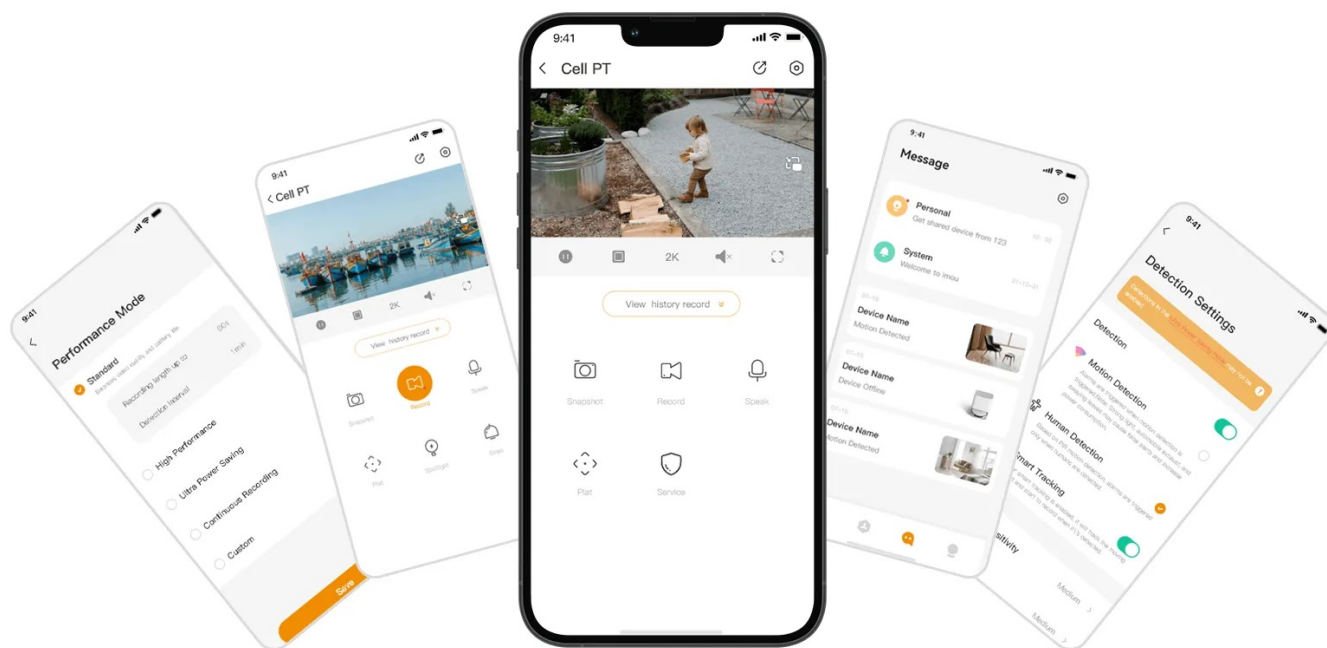

Samotná **instalace je pak rychlá, jednoduchá** a postačí vám k tomu jedna ruka. Stejně jako pro odejmutí je to otázka jednoho cvaknutí. Objektiv podporuje **panoramatické otáčení a naklápění**, a tak poskytne plný dohled nad vaším domovem. Díky **IR přísvitu do vzdálenosti až 20 metrů** je ideální i pro noční monitoring. **Detektor PIR s pokročilým video algoritmem** spolehlivě zachycují osoby a jejich pohyb.

Přesně rámuje jednotlivé osoby a zachytí je po celou dobu pohybu. **Kamera Imou Cell PT** poskytuje zvýšenou ochranu proti poškození a vnější povětrnostním vlivům. **Robustní konstrukce splňuje stupeň krytí IP66**, takže zařízení odolá dešti, prachu nebo třeba bouři. Podporuje **rozmanité provozní režimy**, ať už potřebujete nepřetržité nahrávání videa, nebo naopak šetřit baterii.

Pro tyto účely je k dispozici praktická **mobilní aplikace v češtině**. Aplikace IMOU Life toho zvládne ještě mnohem víc, například nastavení citlivosti detekce, tónu alarmu a další. Součástí výbavy modelu **Imou Cell PT** je zabudovaný **mikrofon a reproduktor**, což vám umožní jednoduchou komunikaci, ať už jste kdekoli.