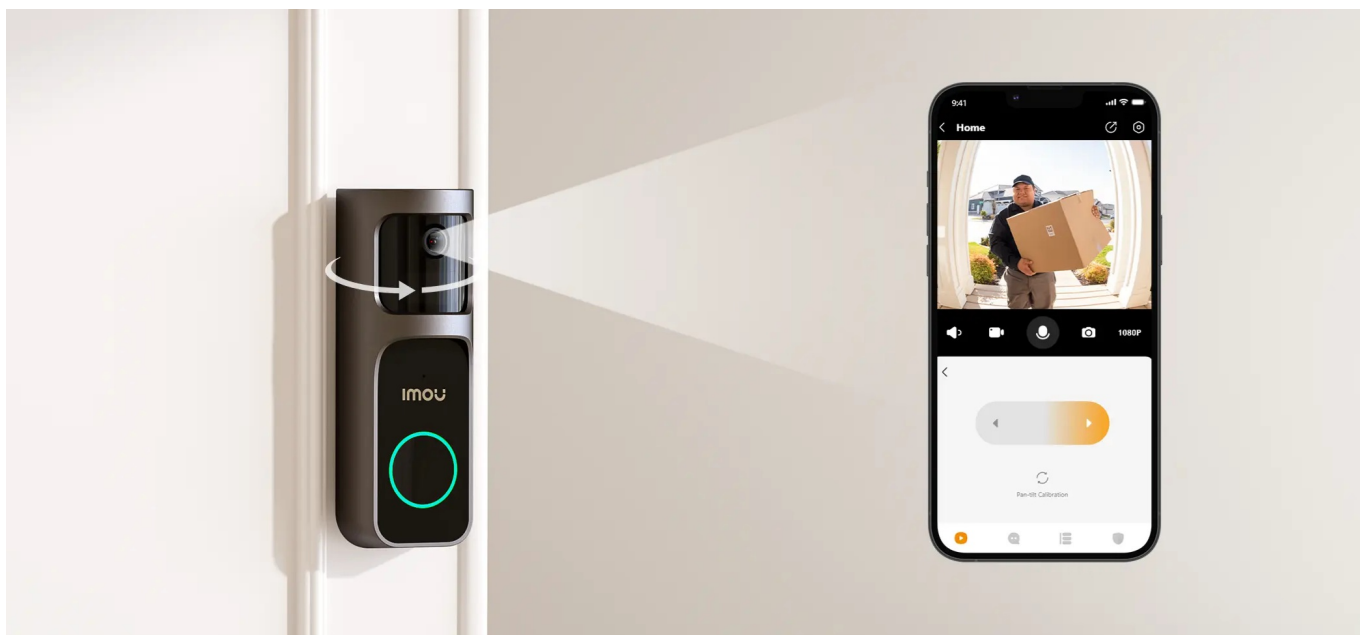

Popis**Imou Doorbell 2S Kit - váš chytrý strážce u vchodu domů**

Imou Doorbell 2S Kit představuje moderní **domovní zvonek s integrovanou kamerou**, který je ideálním řešením pro zabezpečení vašeho domova. **Bezdrátové připojení** podporuje snadnou instalaci a okolní svět poté snímá ve **vysokém rozlišení 2K**. Kamera nabízí široké úhly záběru, takže jí nic podstatného neunikne a zachytí podstatnou plochu okolí. Mezi další přednosti patří podpora nočního vidění.

Chytrý zvonek s kamerou Imou Doorbell 2S Kit disponuje **IR přísvitem s dosahem až 5 metrů**, díky čemuž zajistí bezpečné snímání ve večerních hodinách i v naprosté tmě. O provoz se stará baterie se stará **dobíjecí baterie s portem USB-C** a kapacitou 5000 mAh, která zvládne **až 120 dní provozu**.

postavy dokáže detekovat pohyb přede dveřmi a upozornit na něj notifikací v chytrém telefonu. Kamera disponuje rozlišením **2048 × 1536** obrazových bodů, úhlem záběru 125° (horizontálně) a **IR přísvitem** s dosahem až 5 metrů pro kvalitní záběry i ve tmě. Pro ještě větší pokrytí a eliminaci slepých úhlů **lze objektivem otáčet do stran v rozmezí 30°**. Potěší také podpora **microSD** karet do velikosti až 512 GB, na kterou lze ukládat záznamy z kamery. Zvonek je odolný proti pronikání prachu a vody, snadno tak zvládne déšť i vítr při venkovní instalaci. O napájení se stará dobíjecí baterie s kapacitou **5000 mAh** a vydrží až 120 dní. Případně lze využít také kabely ze stávajícího dveřního zvonku s pevným zapojením. Nabíjení je pak realizováno skrze **USB-C** konektor. Součástí balení je **vyzváněcí modul** do elektrické zásuvky, ten umožňuje výběr z mnoha vyzváněcích melodií a slouží současně jako **Wi-Fi extender**.

Součástí balení je držák na stěnu, nabíjecí USB kabel a materiál potřebný k instalaci.

ZÁKLADNÍ SPECIFIKACE

Zvonek

Typ zvonku: bezdrátový

Rozlišení záznamu: 2048 × 1536 při 15 fps

Objektiv: 1/2,8" CMOS, f = 2,3 mm, úhel záběru 166° diagonálně, 125° horizontálně, 98° vertikálně