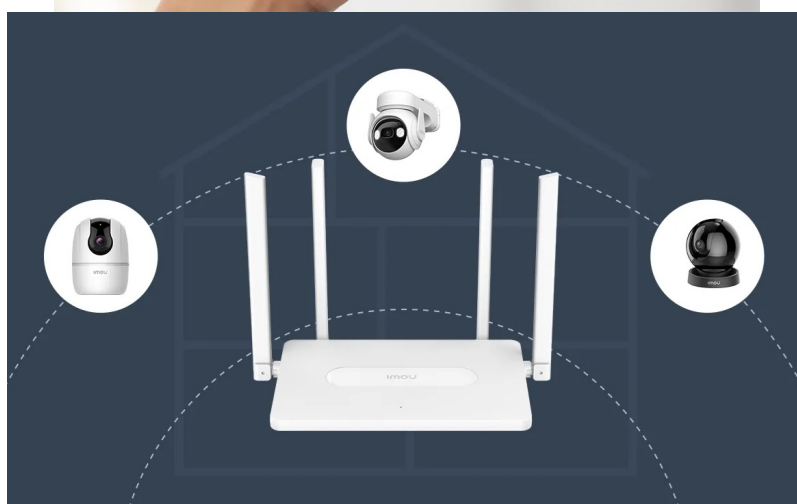

Dvoupásmový Wi-Fi router Imou HR12F-A, se kterým si dopřejete vysokorychlostní Wi-Fi síť, plynulé a spolehlivé připojení v pohodlí domova. Tento model pracuje na frekvencích **2,4 GHz a 5 GHz**. V pásmu 2,4 GHz dosahuje přenosových rychlostí až 300 Mbps a v pásmu 5 GHz až 867 Mbps. Díky tomu je ideální **pro všestranné on-line aktivity**, ať už pracujete na PC, hrajete on-line hry, sledujete filmy, videa ve vysokém rozlišení, nebo holdujete streamování digitálního obsahu.

Wi-Fi router Imou HR12F-A disponuje **4 externími anténami**, které dosahují vysokého výkonu a **Wi-Fi signálem pokryjí celou vaši domácnost**. I v tom nejbližším koutu místnosti se můžete těšit s připojením. S **aplikací Imou Life** máte správu routeru a svou domácí Wi-Fi síť pod dokonalou kontrolou. Umožní vám snadné ovládání odkudkoli, zapnutí a konektivitu.