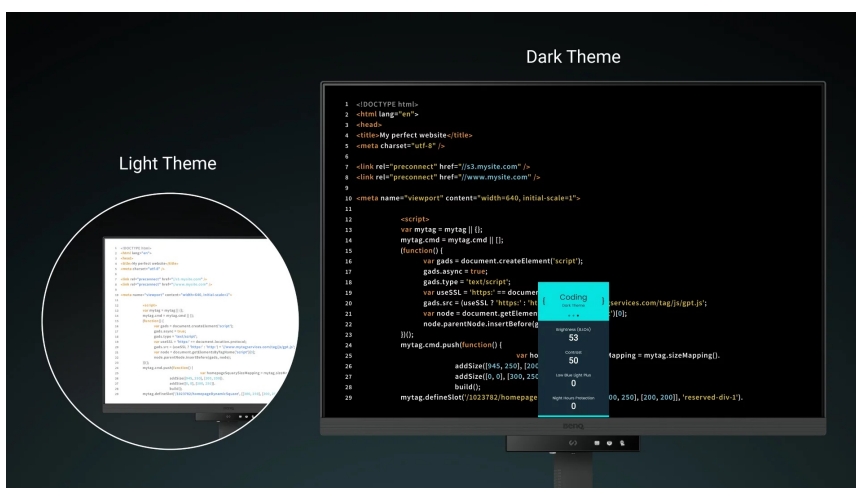

**Popis****Monitor BenQ RD320U - zaostřeno na kódování**

**Monitor BenQ RD320U** je navržen pro potřeby programátorů a jejich náročné požadavky. Na **displeji s úhlopříčkou 31,5"** přehledně a jasně zobrazí kódy a umožní vám plné ponoření do programátorských projektů. **Monitor BenQ RD320U** disponuje pokročilými režimy **pro specifické potřeby kódování**, které zajišťují čisté písmo a zlepšené rozlišení. Při práci na náročných projektech oceníte také nižší námahu očí při dlouhodobém nasazení. **Režimy nabízí světlé i tmavé motivy** podle toho, v jakých podmínkách programujete. Snadno také upravíte jas nebo kontrast, abyste dosáhli ideálního prostředí pro práci.

Mezi další přednosti patří **system osvětlení MoonHalo** v zadní části monitoru BenQ. MoonHalo slouží k **nastavení jasu, teplotě barev apod.**, díky čemuž **chrání vaše oči** a podporuje lepší soustředění. Pomocí **softwaru Display Pilot 2** máte nastavení displeje pod dokonalou kontrolou. V rámci multitaskingu můžete monitor **BenQ RD320U** propojit s dalšími monitory pomocí **technologie Daisy Chain**. Další možnosti konektivity zajišťují porty **HDMI, DisplayPort** nebo **USB**.