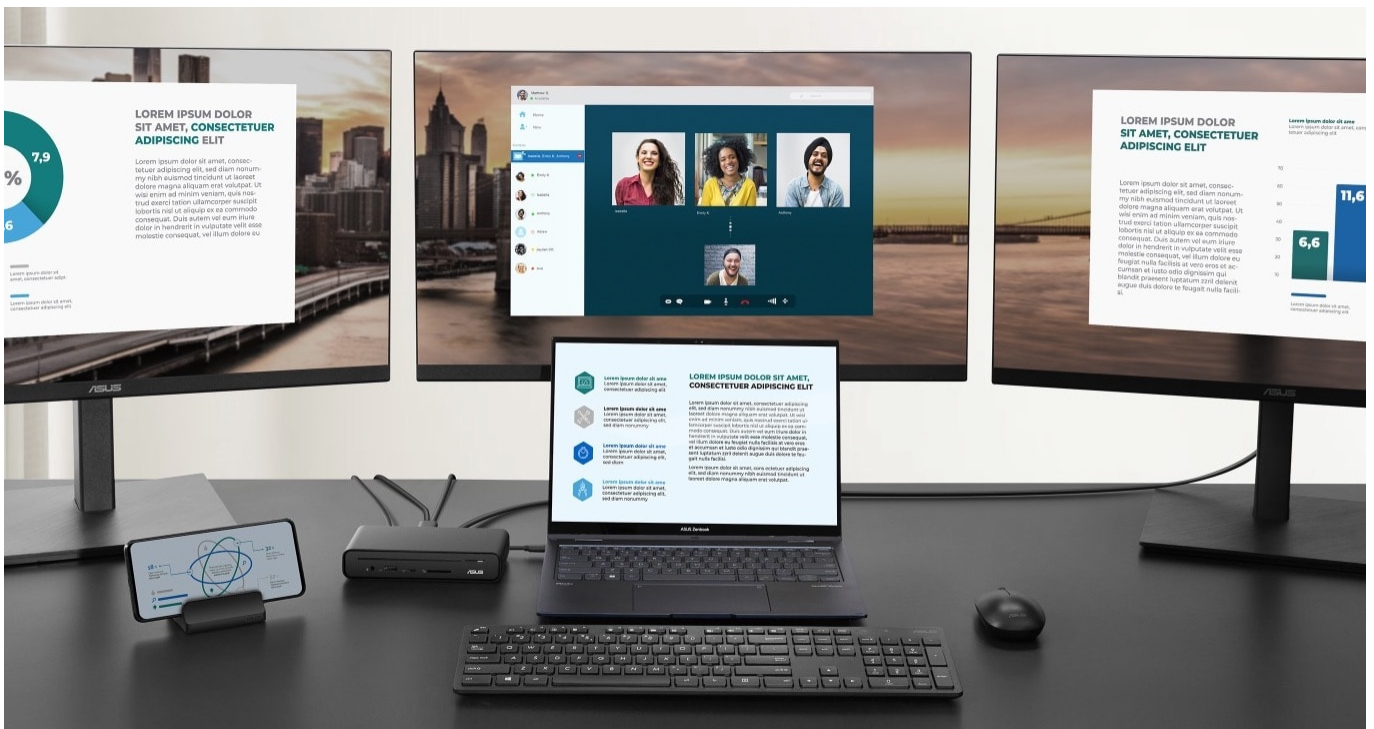

### Rozšiřte možnosti práce s dokovací stanicí ASUS DC300 Triple Display USB-C

**Kompaktní dokovací stanice ASUS DC300 Triple Display USB-C**, která výrazně rozšiřuje možnosti připojení notebooku a nezabere příliš mnoho místa na vašem stole. Umožní vám připojení k síti, periferním zařízením a efektivní činnost v rámci **multitaskingu na více monitorech**. Kromě toho disponuje také integrovanou čtečkou SD karet. **Dokovací stanice ASUS DC300 Triple Display USB-C** podporuje **až tři 4K monitory**, takže výrazně rozšíříte pracovní plochu.

Tu využijete pro přehledné zobrazení úkolů, efektivní činnost s aplikacemi a náročný multitasking. Kromě připojení externích obrazovek nabízí také další **porty pro připojení klávesnice, myši, síťový port RJ45, konektor pro sluchátka** nebo **čtečku SD karet**. Dostupné **porty USB-C a USB-A (USB 3.2 Gen1 a USB 3.2 Gen2)** podporuje vysokou rychlost přenosu dat.

Kopírování a přesouvání velkých souborů nebo složek je tak otázkou okamžiku. **ASUS DC300 Triple Display USB-C Dock** dále potěší podporou technologie **USB Power Delivery** pro rychlé nabíjení kompatibilních zařízení **výkonem až 90 W**. Je tak ideální pro napájení smartphonů, tabletů s USB-C, ale také třeba přenosných notebooků.

## ASUS DC300

Dokovací stanice umožňuje připojit notebook k dalším monitorům a hardwaru. K počítači či notebooku se připojuje pomocí **USB-C portu**. Na podporovaných zařízeních je tak schopna přenášet i napájení **až 90 W**. K dokovací stanici je možné připojit současně **tři 4K monitory při 30 Hz**. Vysokorychlostní přístup k internetu lze realizovat skrze přítomný **RJ-45 port**. Pro připojení periférií jsou přítomny **dva USB-C, dva USB 3.0** porty a jeden **USB 3.1 port**. Mimo to je k dispozici i **čtečka SD karet**. Pro připojení sluchátek či mikrofону pak slouží **kombinovaný 3,5 mm konektor**. Nechybí **slot pro bezpečnostní zámek** a vypínač dokovací stanice pro maximální úsporu elektrické energie.