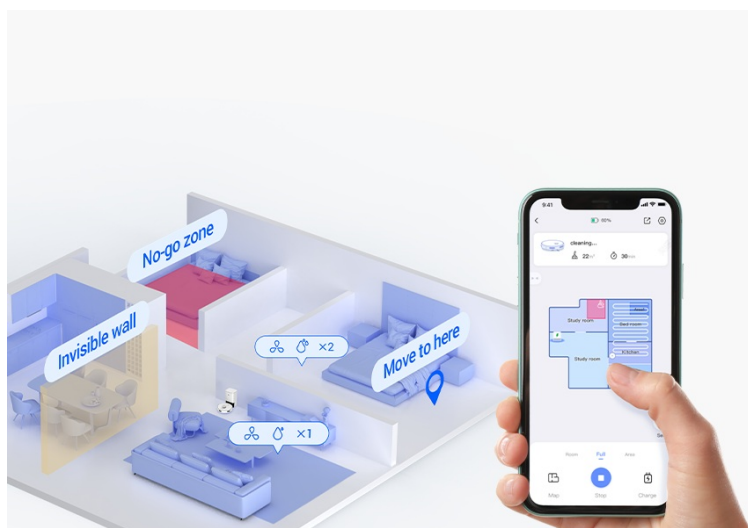

### Robotický vysavač EZVIZ RE4 Plus - pro váš úklid i klid

**Výkonný robotický vysavač EZVIZ RE4 Plus** s mopem, který usnadní úklid domácnosti a vám život. Je ideální volbou jak pro vysávání, tak vytírání. **Integrovaný navigační systém s LDS LiDAR** zajišťuje přesné naplánování trasy a vyčištění každého koutu v místnosti. Ve spojení s **mobilní aplikací EZVIZ** můžete nastavit funkce a plán úklidu jednoduše pomocí pár klepnutí.

## Čistý byt bez námahy

**Robotický vysavač EZVIZ RE4 Plus** disponuje **prachovým sáčkem o objemu 4 l**. Pojme tak velké množství prachu a je ideální pro častý a poctivý úklid. Díky **funkci automatického vyprazdňování** se nemusíte o nic starat. Tento extra velký sáček stačí vyměnit až za 90 dní. Mezi další přednosti patří **vysoký sací výkon**, který absorbuje prach, srst domácích mazlíčků a další hrubé nečistoty na vašem koberci. Speciálně při vysávání koberců oceníte **funkci zesíleného sání**, která odstraní hůře odnímatelné nečistoty, jako jsou vlasy, zvířecí chlupy apod. Pro úklid podlah se pak uplatní **funkce mopování**.

Robot **EZVIZ RE4 Plus** disponuje **300ml nádržkou na vodu**, takže klidně vyčře podlahy v celém bytě. Přesná **detekce pohybu LDS LiDAR** ve spolupráci s infračervenými senzory efektivně reaguje na překážky a volí optimální trasu čištění. Skvěle se tak uplatní i v prostorově náročnějších prostředích.

Robot inteligentně **plánuje své trasy a vyhýbá se překážkám**, přičemž si dokáže přizpůsobit výkon i režim úklidu podle aktuálních potřeb. Ať už jde o **tvrdé podlahy nebo koberce**. Pro maximální pohodlí lze jeho funkce ovládat pomocí **aplikace EZVIZ**, která umožňuje přizpůsobení úklidových plánů a nastavení různých oblastí. Robot navíc podporuje hlasové ovládání přes Google Assistant a Amazon Alexa.