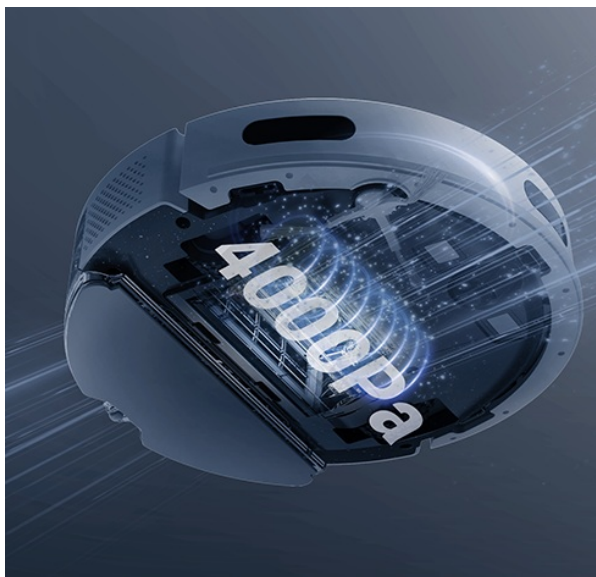

EZVIZ RE4 PLUS ČERNÝ

Cena celkem:	8 499 Kč (bez DPH: 7 024 Kč)
Běžná cena:	9 349 Kč
Ušetříte:	850 Kč
Kód zboží:	ELDEZV1009
Part No.:	CS-RE4P-PBT2
Záruka:	24 měs.
Stav:	Nové zboží

Popis

Robotický vysavač EZVIZ RE4 Plus - pro váš úklid i klid

Výkonný robotický vysavač EZVIZ RE4 Plus s mopem, který usnadní úklid domácnosti a vám život. Je ideální volbou jak pro vysávání, tak vytírání. **Integrovaný navigační systém s LDS LiDAR** zajišťuje přesné naplánování trasy a vyčištění každého koutu v místnosti. Ve spojení s **mobilní aplikací EZVIZ** můžete nastavit funkce a plán úklidu jednoduše pomocí pár klepnutí.

Čistý byt bez námahy

Robotický vysavač EZVIZ RE4 Plus disponuje **prachovým sáčkem o objemu 4 l**. Pojme tak velké množství prachu a je ideální pro častý a poctivý úklid. Díky **funkci automatického vyprazdňování** se nemusíte o nic starat. Tento extra velký sáček stačí vyměnit až za 90 dní. Mezi další přednosti patří **vysoký sací výkon**, který absorbuje prach, srst domácích mazlíčků a další hrubé nečistoty na vašem koberci. Speciálně při vysávání koberců oceníte **funkci zesíleného sání**, která odstraní hůře odnímatelné nečistoty, jako jsou vlasy, zvířecí chlupy apod. Pro úklid podlah se pak uplatní **funkce mopování**.

Robot EZVIZ RE4 Plus disponuje **300ml nádržkou na vodu**, takže klidně vytře podlahy v celém bytě. Přesná **detekce pohybu LDS LiDAR** ve spolupráci s infračervenými senzory efektivně reaguje na překážky a volí optimální trasu čištění. Skvěle se tak uplatní i v prostorově náročnějších prostředích.