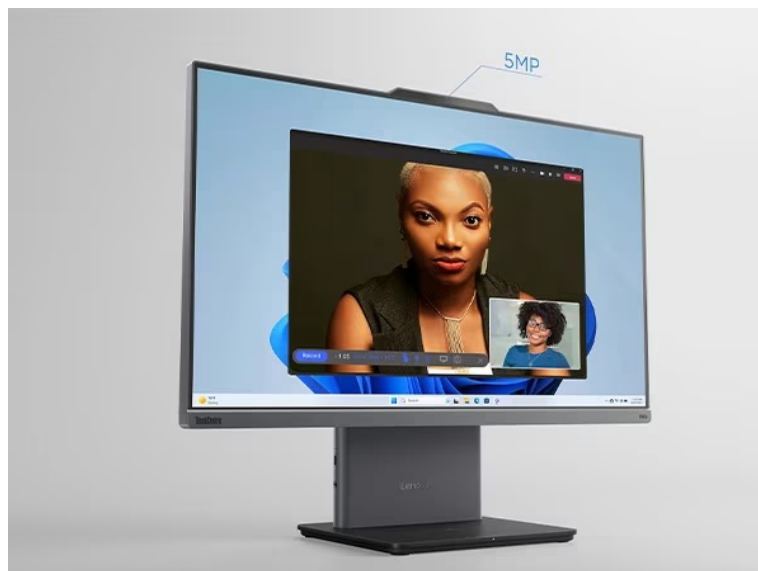

Vytvořte komplexní pracoviště se **stolním počítačem Lenovo ThinkCentre Neo 50a-24 Gen5**. Tento monitor s **24" dotykovým displejem** představuje plnohodnotné PC pro každodenní náročnou práci i multimediální zábavu. Vyznačuje se **provedením All-in-One**, takže všechny komponenty integruje do jednoho elegantního a štíhlého monitoru. Díky tomu efektivně **šetří místo na stole** a ponechává prostor pro další periferní zařízení. Samotný displej je dostatečně prostorný, aby přehledně zobrazil internetové stránky, aplikace i multimediální obsah ve formě filmů, videí či fotografií. **Dotykové ovládání** je jednoduché a dostatečně intuitivní pro každodenní používání.

Rozlišení Full HD vykresluje ostrý a detailní obraz. **Procesor Intel Core i7 třinácté generace** zajistí výpočetní výkon pro provoz PC aplikací, úpravu tabulek, dokumentů a další firemní procesy. Ve spojení se **16GB RAM** zvládne také **velmi náročný multitasking**. Na vysoké efektivitě práce se podílí také **SSD jednotka**, která rychle načte potřebné programy a spustí celý systém. K tomu vám poskytneme **1TB úložiště** pro vaše data.

Lenovo ThinkCentre Neo 50a-24 Gen5

Stolní počítač s monitorem v jednom. Základem počítače je desetijádrový procesor **Intel Core i7-13620H** pracující na frekvenci 2,4 GHz, doplněný **16 GB** operační paměti. Vybaven je **23,8" dotykovým** displejem s **Full HD** rozlišením obrazu 1920 x 1080 bodů a obnovovací frekvencí **100 Hz**. Obrazová data má na starost integrovaná grafická karta **Intel UHD**. Pro data je k dispozici **SSD disk** s kapacitou **1 TB**. Předností je **bezdrátová nabíječka** na základně monitoru. Samozřejmostí je bezdrátová technologie **Wi-Fi a Bluetooth**. Dodáván je s operačním systémem **Windows 11 Pro**. Součástí balení je bezdrátová klávesnice a myš.