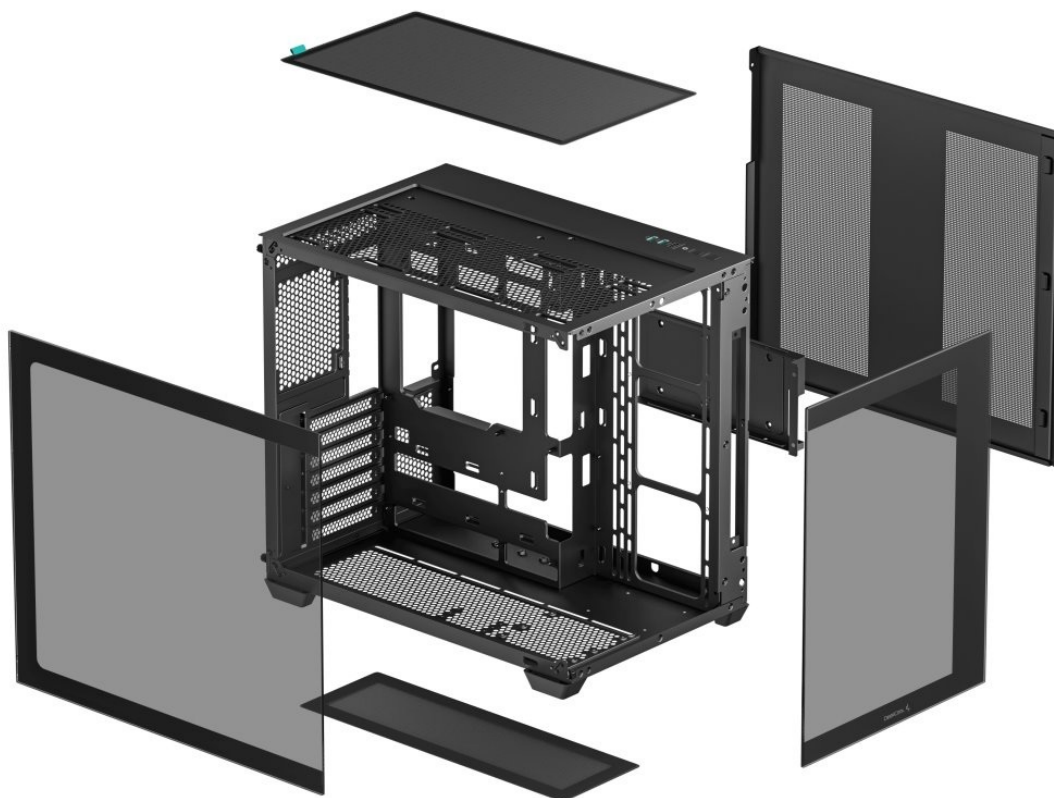

DEEPCOOL CG530 ČERNÁ

Cena celkem: **1 299 Kč****(bez DPH: 1 074 Kč)**Běžná cena: **1 429 Kč**Ušetříte: **130 Kč**

Kód zboží: CASDPC1345

Part No.: R-CG530-BKNDAA0-G-1

Záruka: 24 měs.

Stav: Nové zboží

Popis

Výkladní PC skříň DEEPCOOL CG530

Vystavte svůj počítač na odiv s **PC skříní DEEPCOOL CG530**. Kromě prostoru pro uložení PC komponent tento model do jisté míry slouží i jako výstavní skříň celého systému. Disponuje **průhlednou bočnicí** a **průhledným předním panelem**, takže poskytuje impozantní panoramatický pohled do nitra počítače. PC skříň DEEPCOOL CG530 v provedení **Middle Tower** poskytuje dostatek prostoru na vše, co potřebujete pro složení výkonného, multimediálního nebo profi počítače. **Dvoukomorové uspořádání** podporuje širokou kompatibilitu a zlepšené proudění vzduchu. Na horním panelu najdete **porty** pro připojení periferních zařízení. Samozřejmostí je také přítomnost **prachových filtrů** pro efektivní ochranu součástek před prachem.

Skříň formátu Middle Tower s **průhlednou bočnicí a průhledným předním panelem** nabízí **tři 2,5"** pozice pro SSD disky a **dvě 3,5"** pozice pro pevné disky. Na horním panelu se nachází dva **USB 3.0** porty, jeden **USB 2.0** port a kombinovaný port sluchátek a mikrofonu. Důmyslné řešení umožňuje pohodlné umístění **až 360 mm dlouhého výměníku** vodního chlazení na vrchní či spodní straně. Ve skříni je dostatek prostoru pro chladič CPU do výšky až 160 mm a grafickou kartu o délce 410 mm. Dodávána je **bez zdroje**. Díky široké konstrukci s důmyslným dvoukomorovým uspořádáním zajišťuje tato skříň vynikající kompatibilitu a optimální proudění vzduchu. Součástí je také **sada prachových filtrů**.

ZÁKLADNÍ SPECIFIKACE

Provedení skříně: Middle Tower

Interní pozice: 3× 2,5", 2× 3,5"

Kompatibilita základní desky: ATX, Micro ATX, Mini-ITX

Zdroj: bez zdroje

Konektory na horním panelu: 2× USB 3.0, 1× USB 2.0, 1× kombinovaný port sluchátek a mikrofonu