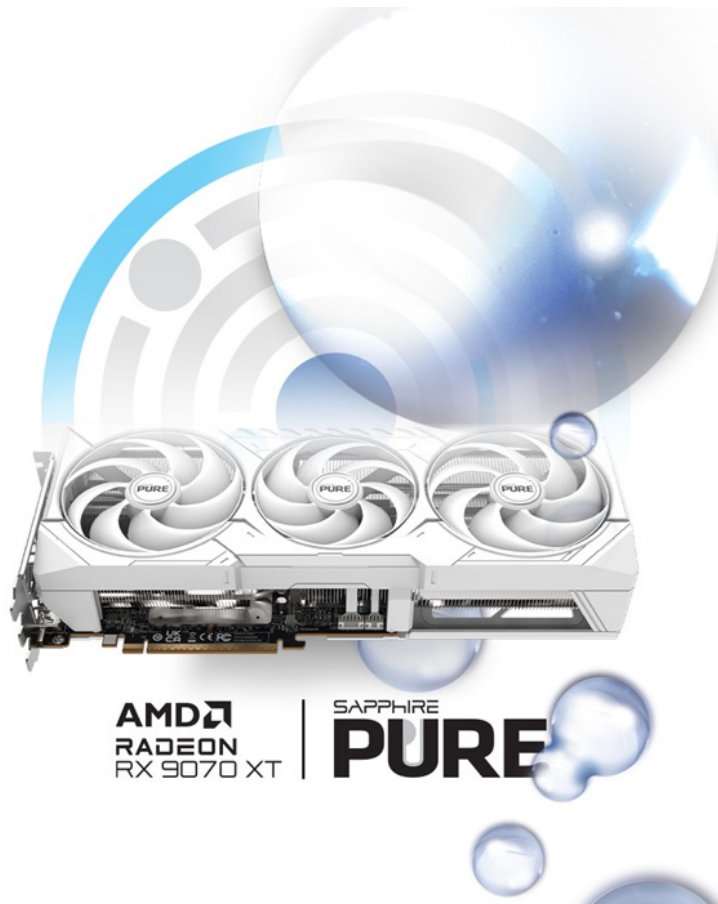

VGASAP1005

Part No.:

11348-02-20G

Záruka:

36 měs.

Stav:

Nové zboží

Popis**Sapphire Radeon PURE RX 9070 XT GAMING OC - herní grafika bez kompromisů**

S **grafickou kartou Sapphire Radeon PURE RX 9070 XT 16G GAMING OC** navštívíte herní světy ve vysokém rozlišení a detailech. Je určena do moderních PC sestav, které se zaměřují na maximální gamingové zážitky nebo profesionální grafickou práci. Držte se pevně za opěrky své židle, tahle grafika vás ohromí. Grafickou kartu pohání **architektura AMD RDNA 4**, která ve spojení se **16 GB paměti typu GDDR6** podporuje špičkový výkon a rychlost.