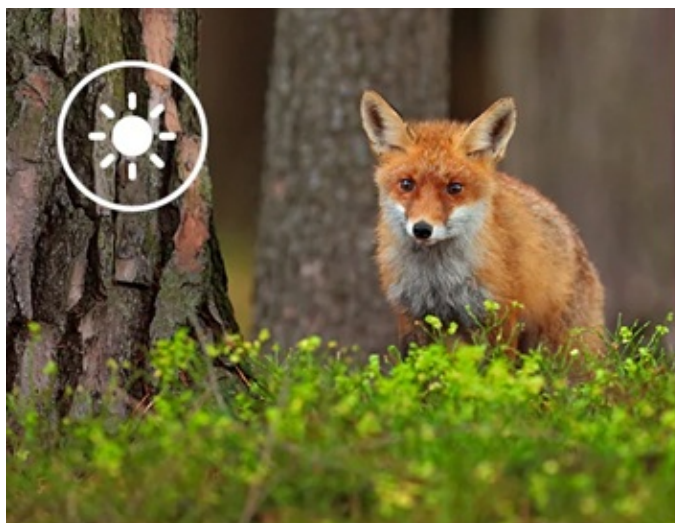

**Popis****Rollei fotopast 4K Wi-Fi - ultra jemný pohled na okolní přírodu**

S **fotopastí Rollei 4K Wi-Fi** prozkoumáte fascinující svět přírody bez narušení a v přirozeném cyklu. Tento model je navržen pro skalní fanoušky přírody a divoké zvěře, revírníky, myslivce apod. **Rollei fotopast 4K Wi-Fi** disponuje výkonným **CMOS snímačem a citlivým PIR senzorem**, takže vám nic důležitého neunikne a vše zachytíte ostře a v detailním rozlišení – ať už ve formě fotografií, nebo videí.

Fotopast disponuje širokou škálou funkcí, mezi kterými nechybí například **IR přísvit** pro noční záběry, LCD displej s tlačítky pro snadné ovládání a kontrolu záznamů, nebo Wi-Fi konektivita. **Bezdrátové Wi-Fi připojení** vám umožní vzdálenou správu skrze **mobilní aplikaci TrailCamGo**, takže provoz máte pod dokonalou kontrolou. Samozřejmostí je **robustní konstrukce se stupněm krytí IP65**, díky které **Rollei fotopast 4K Wi-Fi** vydrží i náročné venkovní podmínky a je vhodná pro nepřetržitý provoz.

Objevte fascinující svět přírody. Tato kamera je speciálně navržena pro pozorování a sledování zvířat v jejich přirozeném prostředí. S ostrým rozlišením, působivými funkcemi a inteligentním ovládáním přináší dechberoucí záznamy a cenné poznatky.

Díky působivému rozlišení fotografií až 48 Mpx\* a možnosti videa se zvukem v kvalitě 4K získáte ostré a živé záznamy zvířat a přírody. Ať už jde o plachá lesní zvířata nebo velkolepé přírodní scény, neunikne vám žádný okamžik.  
\*interpolovaně