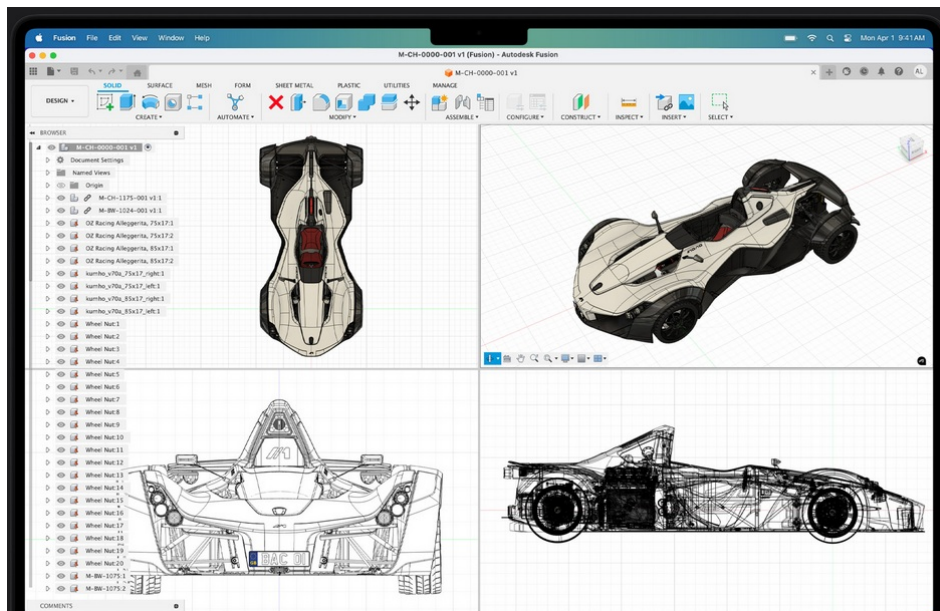

Apple MacBook Pro 16 reflektuje všechny požadavky profesionálů. Nová generace špičkového přenosného zařízení drží krok s moderní dobou. Základem výkonu je **14jádrový procesor Apple M4 Pro**, který představuje další skok na poli notebooků Apple. Je vyroben moderní technologií a ve spojení s vyspělou architekturou GPU produkuje vyšší výkon při plnění náročných úkolů a velkých projektů. O vizuální výkon se stará **grafická karta Apple GPU s 20 jádry**. Dynamická mezipaměť svižně reaguje na aktuální výpočetní procesy a optimalizuje výkon GPU při všestranném použití. Uplatní se při činnosti s profi aplikacemi a dalším softwarem, samozřejmostí je také editace nebo hraní her.

Koukejte na obsah optikou Retiny

Liquid Retina XDR displej disponuje úhlopříčkou 16,2" a nabízí velkou plochu pro sledování obsahu. **Extrémní dynamický rozsah (XDR)** zafixuje váš zrak mimořádnou reprodukcí detailů, světlých tónů i tmavých oblastí. Produkuje přesné barvy a díky podpoře **ProMotion** je vhodný pro profesionální zaměření.

Periferie všech typů, připojte se

Apple MacBook Pro 16 obsahuje bohatou nabídku portů pro připojení rozličného příslušenství a flexibilní pracovní činnost. Umožní vám připojit vysokorychlostní periferie, monitory, paměťové karty apod. Univerzálnost podporuje také dostupná vybava v čele s **12Mpx Center Stage webkamerou**. On-line komunikace doplňuje také **trojice mikrofonů** a k ozvučení poslouží rovnou **6 reproduktorů**. Samozřejmě je přítomen již tradiční **Touch ID** pro zabezpečení otiskem prstu nebo **Force Touch trackpad**.