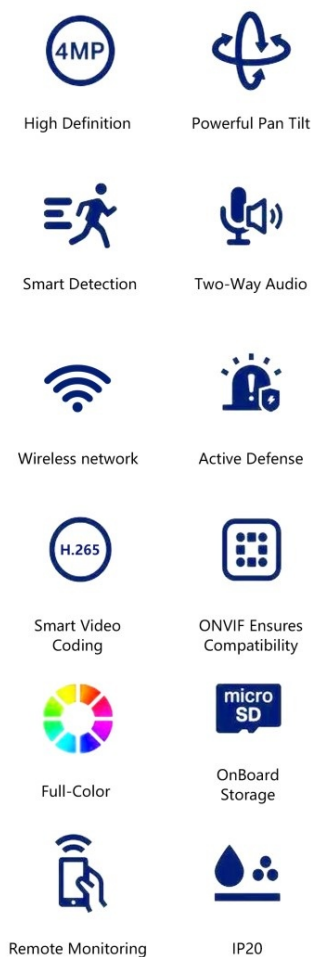

Bezpečnostní kamera IMMAX NEO LITE SMART Security 07795L pro monitoring vnitřního prostoru. Podporuje **Wi-Fi připojení**, díky čemuž se snadno integruje do vašeho systému chytré domácnosti a umožní komfortní ovládání pomocí **mobilní aplikace**. Po propojení se smartphonem získáte ke kameře vzdálený přístup a můžete pohodlně pořizovat záznamy či fotografie.

Kamera IMMAX NEO LITE SMART Security 07795L spolehlivě detekuje pohyb. Díky **otočné konstrukci** dokáže zachytit prostor v plném v zorném úhlu 360°. Dále disponuje zabudovaným **mikrofonem a reproduktorem**, což umožní komfortní obousměrnou komunikaci. Samozřejmostí je také podpora nočního vidění vzhledem k přítomnému **IR přísvitu**.

IMMAX NEO LITE SMART Security 07795L

Chytrá vnitřní bezpečnostní kamera disponuje otočným mechanismem pro **monitorování v zorném úhlu 360°**. Snímač nabízí rozlišení **4 Mpx** a je schopen snímat video v rozlišení 2560 × 1440 bodů. Pro případ zhoršených světelných podmínek je přítomen **IR přísvit** do vzdálenosti **až 5 m**. Součástí kamery je integrovaný **reproduktor a mikrofon**, který umožní kvalitní oboustrannou komunikaci. Připojení lze jednoduše realizovat bezdrátově skrze **Wi-Fi**. Propojení kamery pomocí aplikace v mobilním zařízení umožní pohodlný vzdálený přístup, ovládání kamery, pořizování záznamů či fotografií. Natočené záznamy je možné ukládat i na **microSD kartu** do kapacity až 128 GB. Mezi další užitečné funkce patří například **detekce postavy** nebo čtyři nastavitelné **body zájmu**. Je také kompatibilní s inteligentními hlasovými asistenty **Amazon Alexa, Google Assistant a Apple Siri** a standardy **ONVIF a WebRTC**.