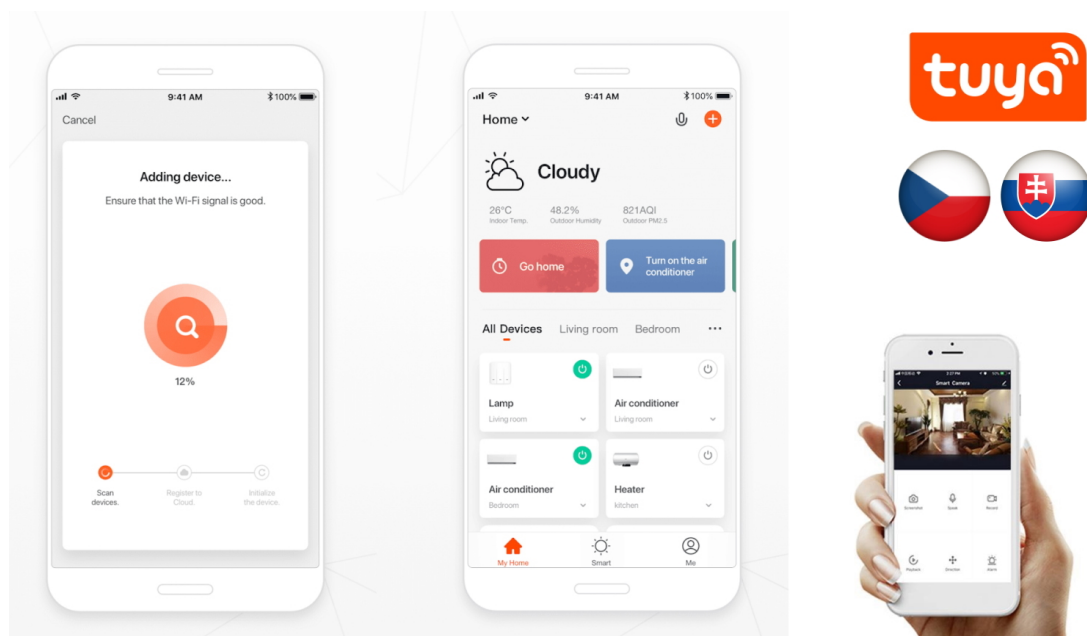

IMMAX NEO SMART KONTROLER PRO OVLÁDÁNÍ ŽALUZIÍ A ROLET

Cena celkem:

381 Kč

(bez DPH: 315 Kč)

Běžná cena:

419 Kč

Ušetříte:

38 Kč

Kód zboží:

ELIIMM1029

Part No.:

07580L

Záruka:

24 měs.

Stav:

Nové zboží

Popis

IMMAX NEO Smart kontroler pro ovládání žaluzií a rolet

Speciální ovladač pro **ovládání žaluzií a rolet** komunikující na protokolu **ZigBee 3.0**. Okenní rolety lze jednoduše ovládat prostřednictvím aplikace **IMMAX NEO PRO** nebo si lze nastavit chytré scény, které zajistí jejich automatické zvedání a spuštění podle vašeho denního harmonogramu, východu či západu slunce nebo aktuálního počasí. Kontroler je kompatibilní se systémy iOS, Android, Amazon Alexa, Apple Siri zkratky, Google Assistant a systémem Lidl.

Upozornění: Kontroler vyžaduje propojení s chytrou bránou IMMAX NEO BRIDGE PRO Smart Zigbee 3.0 (prodává se samostatně) či jiným TUYA hubem na standardu ZigBee 3.0.

ZÁKLADNÍ SPECIFIKACE

Rozhraní: Zigbee 3.0, podpora Tuya

Frekvence: 2400–2483,5 MHz

Maximální RF výstupní výkon: ZigBee: 10-19 dBm

Bezdrátový dosah: 30 m přímá viditelnost, 10 m v zastavěném prostoru

Maximální zátěžový proud: 5 A

Napájení: AC 100–240 V

Provozní teplota: -10 až +40 °C