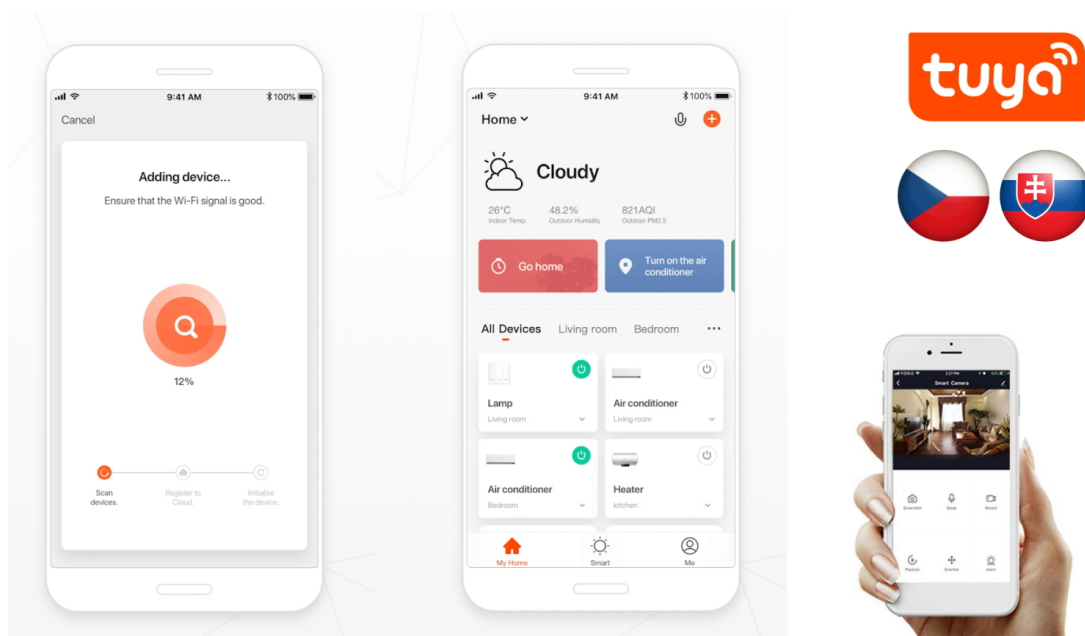

IMMAX NEO SMART KONTROLER V9

Cena celkem:

599 Kč

(bez DPH: 495 Kč)

Běžná cena:

659 Kč

Ušetříte:

60 Kč

Kód zboží:

ELIIMM1030

Part No.:

07582L

Záruka:

24 měs.

Stav:

Nové zboží

Popis

IMMAX NEO Smart kontroler V9

Speciální ovladač pro **ovládání světelných zdrojů** systému IMMAX NEO komunikující na protokolu **ZigBee 3.0**. Ovladačem je možné stmívat či vypínat, díky tomu můžete mít osvětlení v domácnosti kdykoliv pod kontrolou a stát se tak „pánem světla“. Samozřejmostí je ochrana proti přepětí, přehřátí i přetížení. Kontroler je kompatibilní s iOS, Android, Amazon Alexa, Apple Siri zkratky, Google Assistant a systémem Lidl.

Poznámka: Pro instalace se zapojením nulového vodiče, pod tlačítko.

Upozornění: Kontroler vyžaduje propojení s chytrou bránou IMMAX NEO BRIDGE PRO Smart Zigbee 3.0 (prodává se samostatně) či jiným TUYA hubem na standardu ZigBee 3.0.

ZÁKLADNÍ SPECIFIKACE

Rozhraní: Zigbee 3.0, podpora Tuya

Frekvence: 2400–2483,5 MHz

Bezdrátový dosah: 30 m přímá viditelnost, 10 m v zastavěném prostoru

Rozsah zatížení: 2 × 150 W

Napájení: AC 120–240 V