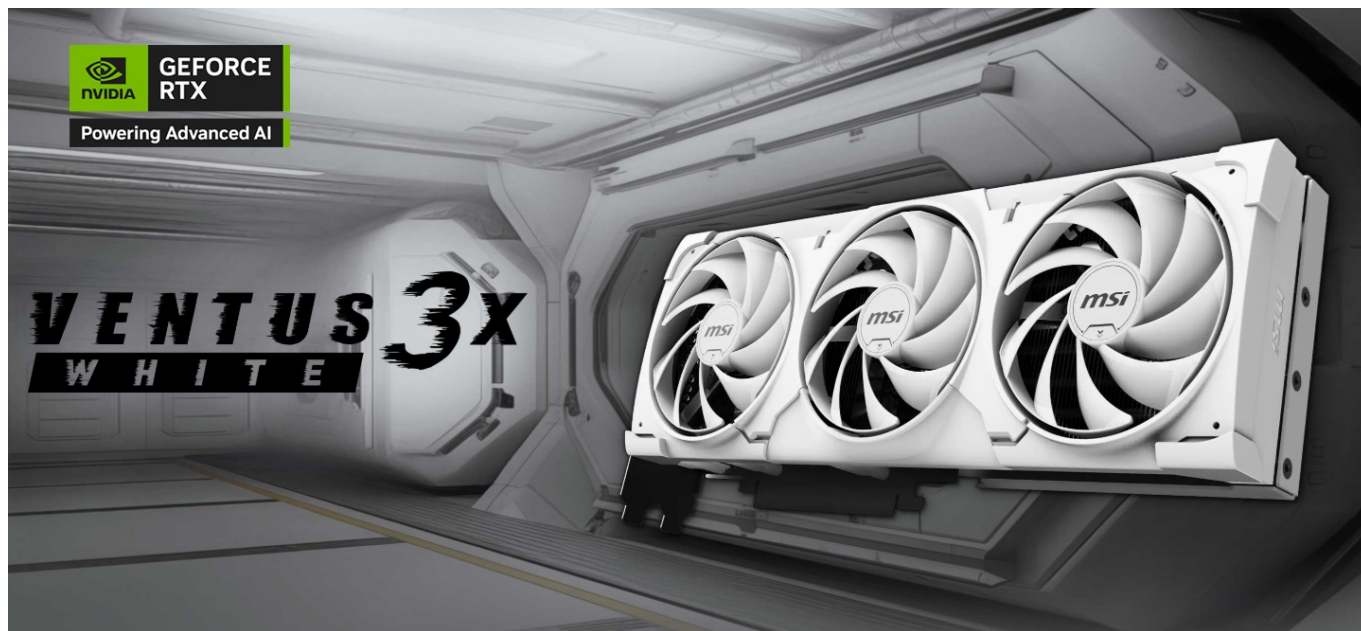

## MSI GeForce RTX 5080 16G VENTUS 3X OC WHITE- realistická grafika do her i tvůrčí činnosti

Výkonná grafická karta **MSI GeForce RTX 5080 16G VENTUS 3X OC WHITE** navržena pro hráče a tvůrce obsahu, kteří vyžadují špičkový hardware do své PC sestavy formátu SFF. Kartu pohání **architektura NVIDIA Blackwell**, která obsahuje nepřeberné množství technologií. **Vylepšená Tensor jádra 5. generace** spolu s **DLSS 4** podporují maximální výkon **umělé inteligence**.