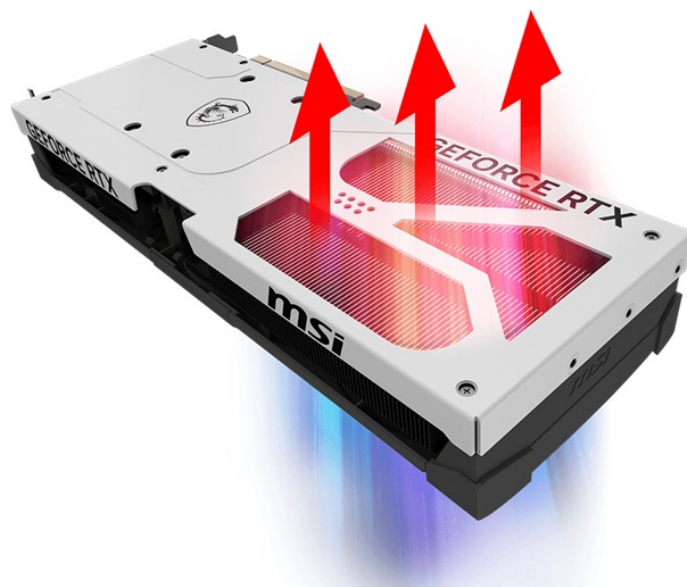

## MSI GeForce RTX 5080 16G VENTUS 3X OC WHITE- realistická grafika do her i tvůrčí činnosti

Výkonná grafická karta **MSI GeForce RTX 5080 16G VENTUS 3X OC WHITE** navržena pro hráče a tvůrce obsahu, kteří vyžadují špičkový hardware do své PC sestavy formátu SFF. Kartu pohání **architektura NVIDIA Blackwell**, která obsahuje nepřeberné množství technologií. **Vylepšená Tensor jádra 5. generace** spolu s **DLSS 4** podporují maximální výkon **umělé inteligence**.

**NVIDIA DLSS 4** využívá technologii neurálního renderování pro navýšení FPS a zlepšení kvality obrazu. Tvůrci a grafici zase ocení **podporu kreativních aplikací** a paměť typu **GDDR7 s obří kapacitou 16 GB**. **RTX platforma** nyní podporuje neurální vykreslování, což vede k ještě hodnotnějším a realističtějším zážitkům, zobrazení detailů a dalších efektů. Tepelný design se vyznačuje přítomností trojice ventilátorů, které zajišťují efektivní a současně tišší chlazení.

**Ventilátory TORX FAN 5.0** s dvojitými kuličkovými ložisky zlepšují proudění vzduchu a vydrží gamingovou zátěž po velmi dlouhou dobu. Vnitřek grafické karty **MSI GeForce RTX 5080 16G VENTUS 3X OC WHITE** obsahuje přídatnou kovovou konstrukci pro výrazné zpevnění a zvýšení celkové odolnosti.