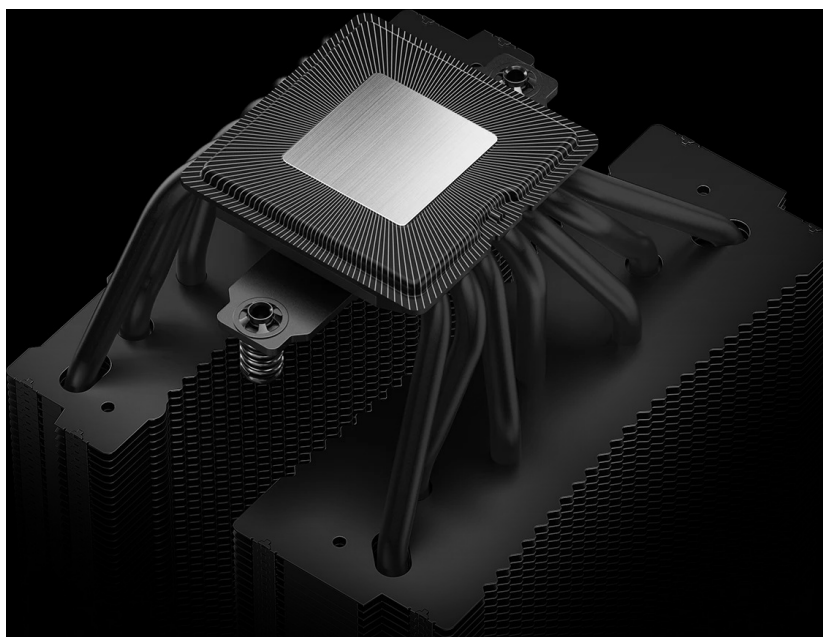

CHLDPC10514

Part No.:

R-ASN4-BKNVMD-G

Záruka:

6 roky / roků

Stav:

Nové zboží

#### DEEPCOOL Assassin IV VC Vision - chlazení pro maximální výkon CPU

**Výkonný chladič DEEPCOOL Assassin IV VC Vision** pro procesory AMD a Intel, který se dokáže náležitě prezentovat také svým stylovým vzhledem. Je ideální do moderních sestav, které vyžadují zvýšený chladicí výkon, obzvláště během dlouhotrvající zátěže spojené s náročným gamingem. Disponuje velkými **odpařovacími komorami** a **tepelnými trubicemi** pro vysokou tepelnou vodivost.

Celý systém pracuje na základě principu odvodu tepla přes chladicí desku a následně tepelné trubice. Díky tomu řešení dokáže **chladič DEEPCOOL Assassin IV VC Vision** vyvinout **vysoký chladicí výkon až 300 W TDP**. Chladič je vybaven **digitálním displejem**, který monitoruje aktuální teplotu, zátěž, příkon nebo frekvenci procesoru. Pomocí **spínače** jednoduše přepnete režim z tichého na pořádnou chladicí sílu, která utáhne i ty nejvýkonnější procesory.

### DEEPCOOL Assassin IV VC Vision

Elegantní chladič pro procesory **Intel i AMD** je vybaven sedmi heatpipe a dvěma ventilátory s **PWM** regulací. Předností jsou **dva režimy provozu**, výkonný a tichý, mezi kterými lze přepínat přímo na chladiči. Nejvýraznějším doplňkem je vylepšený **čtyřsegmentový displej**, který monitoruje teplotu, využití, příkon a frekvenci procesoru. K připojení slouží 4pin PWM konektor.