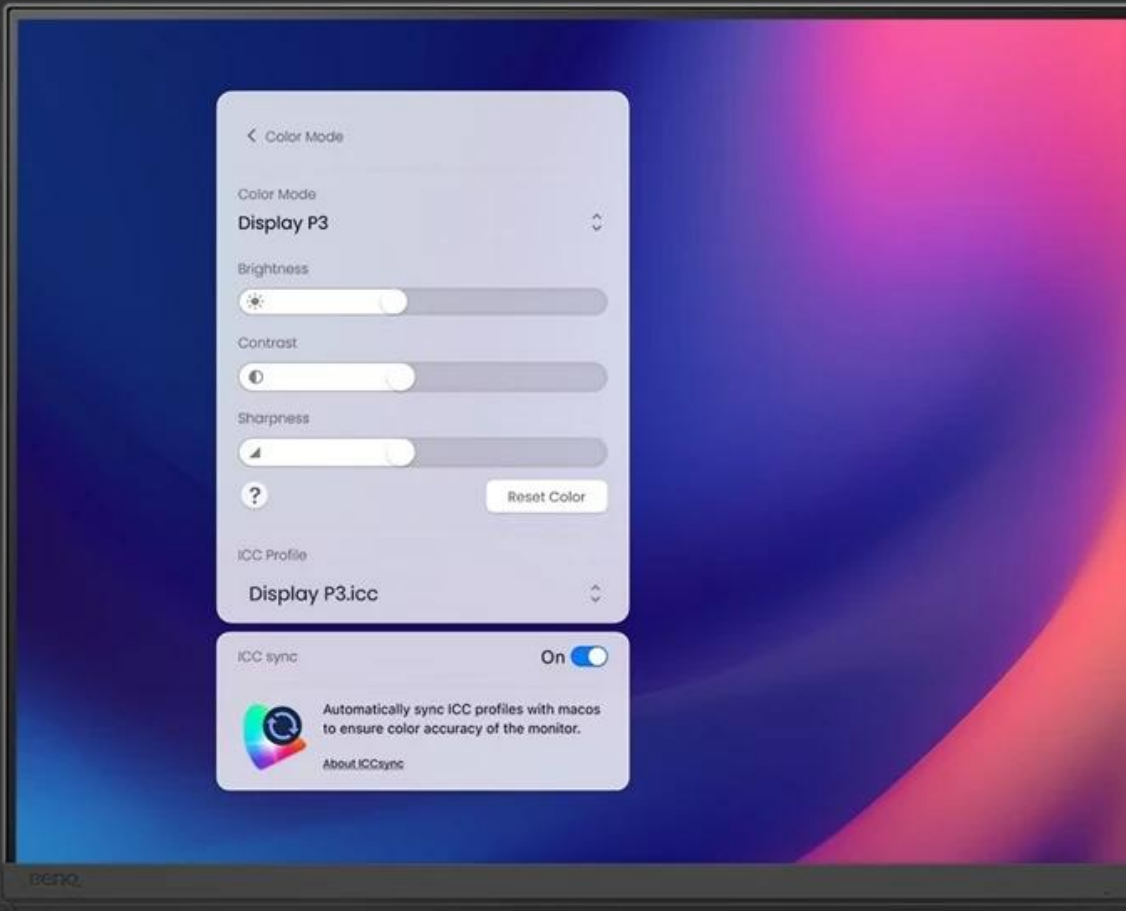

Stav: Nové zboží

Popis

Monitor BenQ PD3226G - věrné a konzistentní barvy

Monitor BenQ PD3226G je navržen pro designéry, grafiky, návrháře a další profesionály napříč obory. Vyznačuje se mimořádnou přesností barev a po této stránce je kalibrován pro ty nejnáročnější procesy. **Obrazovka pokrývá 100 % sRGB, 100 % Rec.709 a 95 % P3 barevné palety**, takže věrné zobrazení je zajištěno v širokých barevných prostorech. Displej s úhlopříčkou 32 palců produkuje obraz v ultra jemném **rozišení 4K UHD**.

BenQ PD3226G

Monitor s úhlopříčkou **31,5"** nabízí 4K rozlišení **3840 × 2160** obrazových bodů s poměrem stran **16 : 9**. Disponuje kontrastním poměrem **1200 : 1**, jasem **400 cd/m²**, dobou odezvy **1 ms**, obnovovací frekvencí **144 Hz** a pokrytím 100 % sRGB, 100 % Rec.709 a 95 % P3 barevné palety. Pohodlné sledování zajišťuje technologie **IPS**, která poskytuje široké pozorovací úhly **178° horizontálně i vertikálně**. O základní ozvučení se starají integrované stereo reproduktory o celkovém výkonu **6 W**. K dispozici jsou tři USB 3.1 porty a **dva porty Thunderbolt 4**, z nichž jeden kromě vysokorychlostního přenosu videa a dat umožňuje napájení připojených zařízení až do **90 W** a druhý do 15 W. Monitor disponuje také speciálním režimem Low Blue Light, který šetří vaše oči tím, že redukuje vyzařování modrého světla. Díky technologii **Daisy Chain** lze jednoduše propojit více monitorů a připojit je k počítači jediným kabelem. Integrovaný **KVM přepínač** umožňuje ovládat dvě zařízení připojená k monitoru prostřednictvím jediné klávesnice a myši. Potěší také **výškově nastavitelný podstavec a funkce Pivot**.

Součástí balení je HDMI, USB a Thunderbolt kabel.

ZÁKLADNÍ SPECIFIKACE

Typ panelu: IPS

Úhlopříčka: 31,5"

Poměr stran: 16 : 9

Rozlišení: 3840 × 2160 px

Kontrastní poměr: 1200 : 1

Doba odezvy: 1 ms