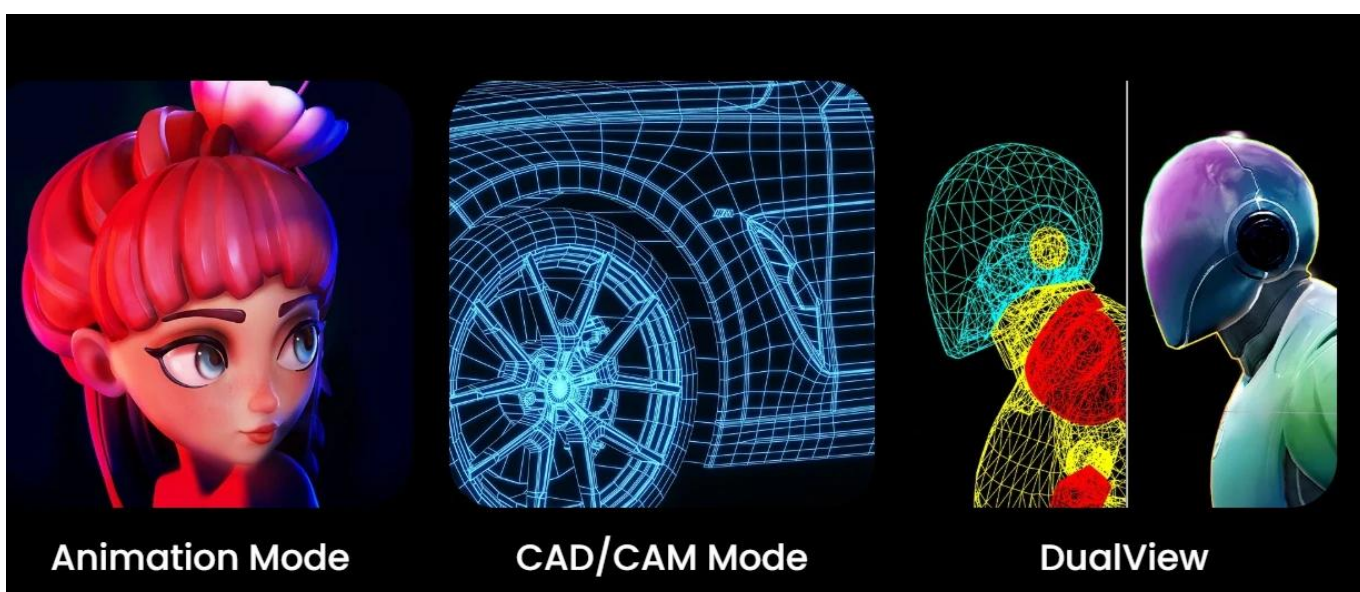

Stav: Nové zboží

Popis

Monitor BenQ PD3226G - věrné a konzistentní barvy

Monitor BenQ PD3226G je navržen pro designéry, grafiky, návrháře a další profesionály napříč obory. Vyznačuje se mimořádnou přesností barev a po této stránce je kalibrován pro ty nejnáročnější procesy. **Obrazovka pokrývá 100 % sRGB, 100 % Rec.709 a 95 % P3 barevné palety**, takže věrné zobrazení je zajištěno v širokých barevných prostorech. Displej s úhlopříčkou 32 palců produkuje obraz v ultra jemném **rozišení 4K UHD**.

Díky tomu vykresluje obsah i v těch nejtěsnějších detailech. Ve spojení s **obnovovací frekvencí 144 Hz** je obraz plynulý a hladký bez jakýchkoliv kompromisů. **BenQ PD3226G** vyniká moderní konektivitou. Disponuje rozhraním **Thunderbolt 4**, které umožní přenos dat, videa a napájení jediným kabelem.

Podpora **technologie Daisy Chain** umožní snadné zapojení a řetězení více monitorů. Vestavěný KVM přepínač můžete pomocí jedné klávesnice a myši ovládat dva systémy napojené na monitor. Kliknutím mezi nimi snadno přecházet a pracovat tak efektivně a bez zdržování.