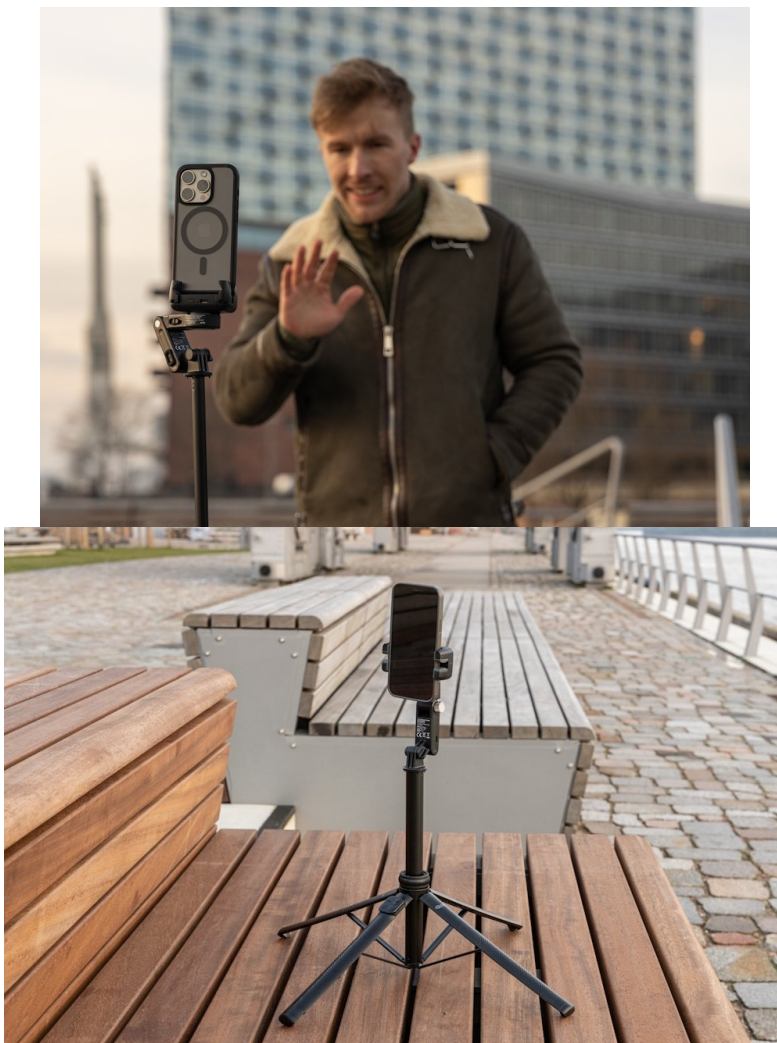

## Rollei Easy Creator Gimbal s AI-Tracking - nenechá vás mimo záběr

Je čas na nový obsah na váš vlog, tak proč ho nepořídit s **multifunkčním gimbalem Rollei Easy Creator**? Tento gimbal je ideální **pro tvorbu videí, živého vysílání a dalšího obsahu**. Umožní vám vytvořit profesionální snímky a záběry, které vaše komunita bude hltat pohledem. **Rollei Easy Creator Gimbal** je spolehlivý kameraman, kterého máte pod kontrolou. A to bez ohledu na to, kde se zrovna nacházíte. Disponuje **technologíí AI-Tracking**, která **detekuje obličej**, automaticky sleduje každý váš pohyb a udrží vás v záběru po celou dobu natáčení. Díky tomu můžete vytvářet dynamické a plynulé záběry, ve kterých budete vždy v centru dění.

Zapomeňte na opakované střihy, úpravy úhlů nebo polohy smartphonu. Můžete běhat, skákat, tančit nebo vařit a záběry budou perfektní. **Gimbal Rollei Easy Creator** umožňuje snadný přechod také k praktické **selfie tyčce** s možností ovládní gesty. Spolu s **nastavitelnou výškou** přináší další možnosti perspektivy a kreativních záběrů. Potěší také **integrované Beauty-Fill-Light světlo se 14 LED diodami** pro profesionální osvětlení. Snadné bezdrátové ovládní podporuje technologie **Bluetooth** s dosahem až 10 metrů.

- **3 režimy použití** - gimbal, selfie tyč a stativ
- **AI sledování obličeje** s dosahem 0,5 - 5 m pro perfektní selfie
- **Ovládní gesty** s dosahem 0,5 - 3 m
- **Nastavitelná výška až 156 cm** v režimu stativu i selfie tyčky
- **Integrované doplňkové světlo** s teplými a bílými LED diodami pro profesionální osvětlení
- **Dálkové ovládní** přes Bluetooth s dosahem 10 m
- **Univerzální 1/4" závit** pro připojení různého příslušenství