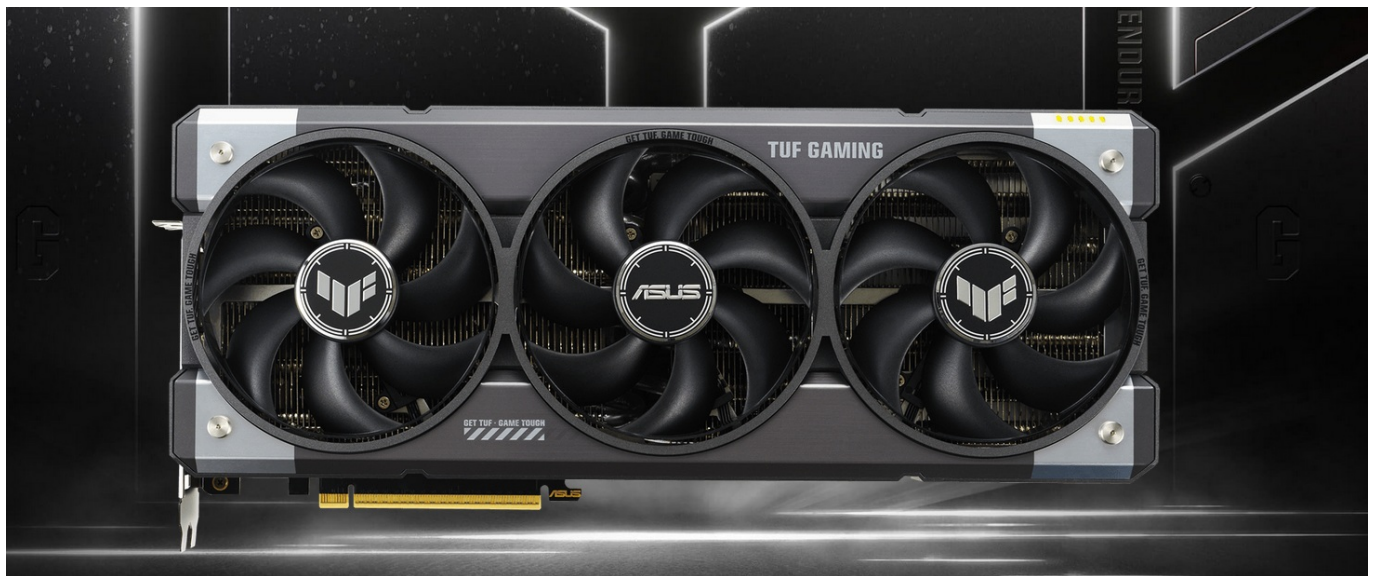

**Popis****ASUS TUF GAMING GeForce RTX 5070 OC - odolnost a výkon bez kompromisů**

Grafická karta **ASUS TUF GAMING GeForce RTX 5070 OC** je připravena být nejlepší. Disponuje vylepšeným chlazením i napájením, takže si poradí s jakoukoli zátěží, která se na ni chystá. Kromě toho se vyznačuje také posíleným designem – **speciálním kovovým exoskeletem**, který zajišťuje mimořádnou pevnost a odolnost. Je poháněna **architekturou NVIDIA Blackwell** a obsahuje nepřeberné množství technologií jak pro hráče, tak tvůrce obsahu.