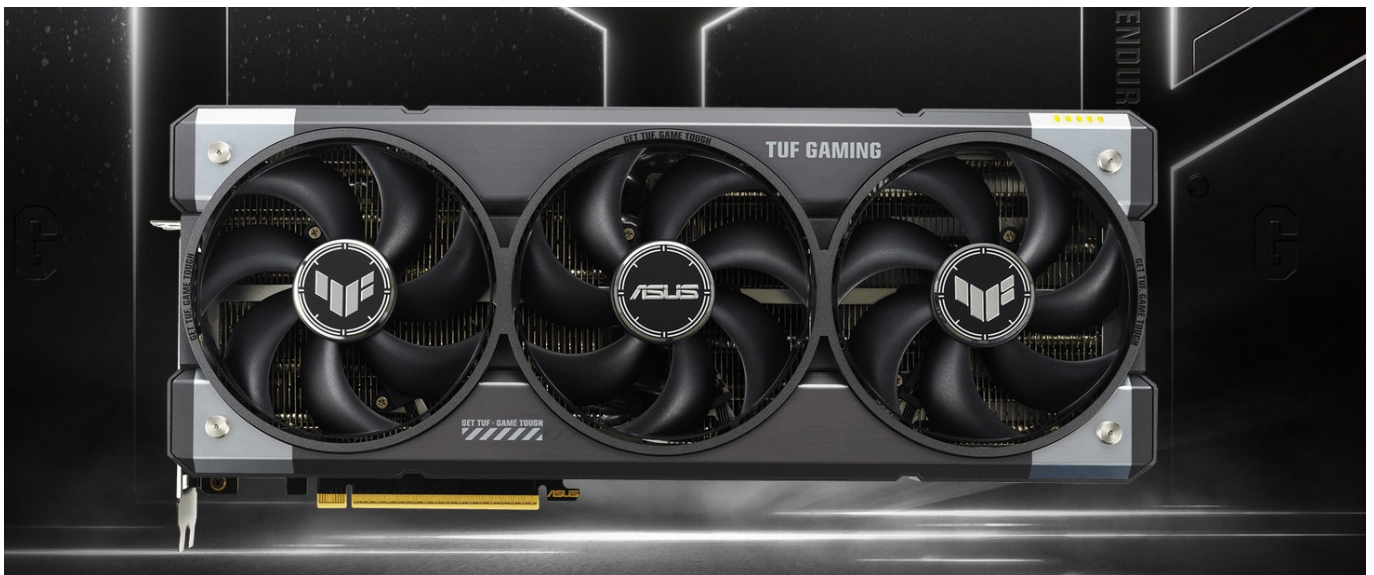

**Popis****ASUS TUF GAMING GeForce RTX 5070 - odolnost a výkon bez kompromisů**

Grafická karta **ASUS TUF GAMING GeForce RTX 5070** je připravena být nejlepší. Disponuje vylepšeným chlazením i napájením, takže si poradí s jakoukoli zátěží, která se na ni chystá. Kromě toho se vyznačuje také posíleným designem - **speciálním kovovým exoskeletem**, který zajišťuje mimořádnou pevnost a odolnost. Je poháněna **architekturou NVIDIA Blackwell** a obsahuje nepřeborné množství technologií jak pro hráče, tak tvůrce obsahu.