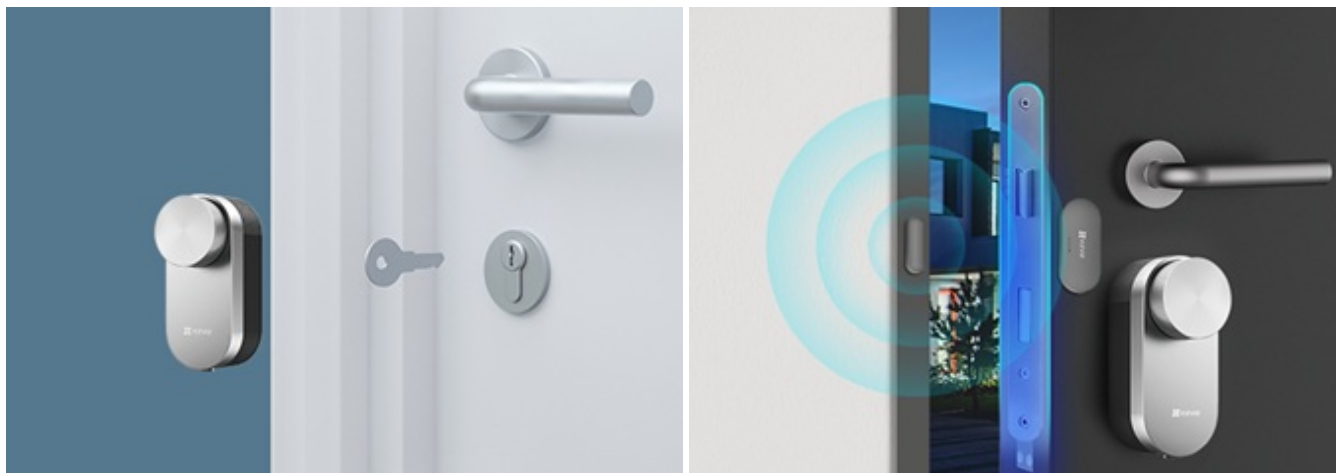

## Chytrý zámek EZVIZ DL01 Pro - jednoduchá instalace, maximální bezpečnost

Bezpečný a jednoduchý vstup do místnosti bez použití klíče? S **chytrým dveřním zámkem EZVIZ DL01 Pro** a klávesnicí je to naprostá samozřejmost. Stylový a na pohled elegantní zámek je navržen **pro bezklíčový vstup**. **Kovová konstrukce** zajišťuje pevnost, odolnost a skvěle splyne s designem všech moderních dveří.

## EZVIZ DL01 Pro chytrý dveřní zámek + klávesnice DL01CP

Set chytrého zámku a bezdrátové klávesnice.

**Chytrý dveřní zámek** v minimalistickém šedém provedení dokonale zabezpečí vchod a umožní odemknout či zamknout dveře pouhým kliknutím v **mobilní aplikaci**. Další možností je zadání **bezpečnostního kódu** nebo přiložení **bezkontaktní karty** na **bezdrátovou klávesnici**, která je součástí balení. Klávesnice je **voděodolná dle IP65** a v případě pokusu o její odstranění spustí hlasitý alarm. Dále je vybavena prostředním **tlačítkem s funkcí zvonku**, po jehož stisknutí začne zvonit chytrý zámek uvnitř.

Zařízení se instaluje přímo **na původní zámek se zasunutým klíčem**, není nutný žádný zásah do mechanismu zámku. Poté už probíhá otáčení klíčem automaticky, v případě potřeby je ale možné zámek odemknout **manuálně pomocí tlačítka**. Z venkovní strany se pak jeví jako zcela obyčejný zámek a **lze jej odemknout i klíčem**. Komunikace zámku s chytrým telefonem a klávesnicí probíhá bezdrátově pomocí **Bluetooth**. Pro připojení k chytré bráně EZVIZ A3 (není součástí) a následné začlenění do chytré domácnosti využívá technologii **Zigbee**. Napájení klávesnice i zámku mají na starost **AA baterie**.

#### Dveřní zámek

**Rozhraní:** Bluetooth, Zigbee 3.0

**Napájení:** 4x baterie AA

**Rozměry:** 127 × 63 × 57 mm

**Barva:** šedá-černá

**Klávesnice**

**Rozhraní:** Bluetooth

**Napájení:** 2 × baterie AA