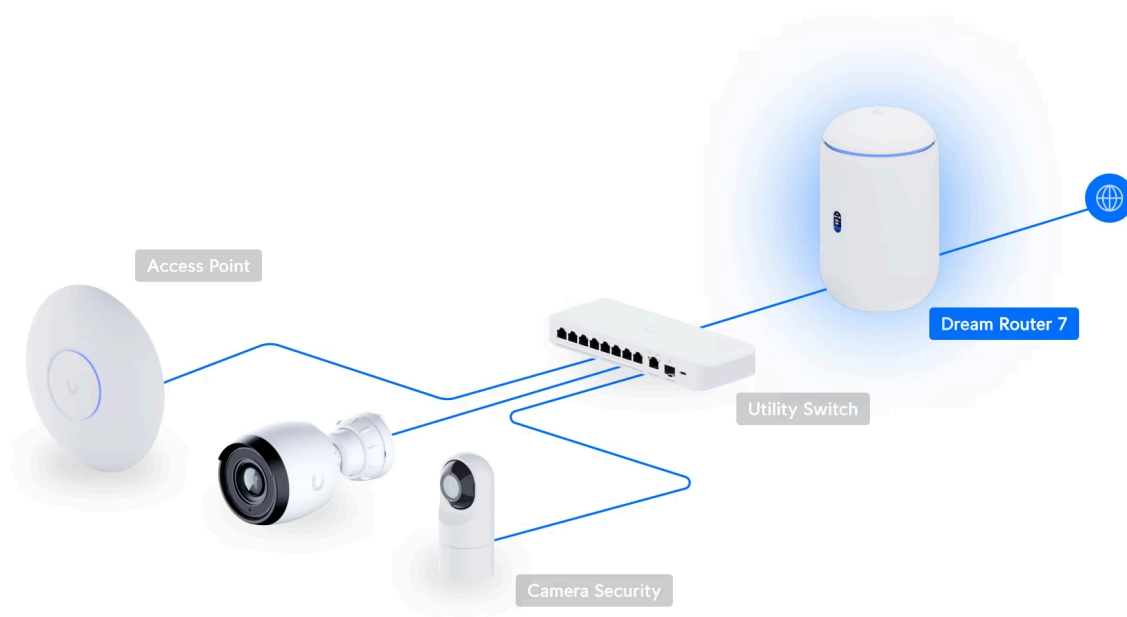

Popis

Ubiquiti UniFi Dream Router 7

UniFi Dream Router 7 (UDR7) kombinuje **pokročilé bezpečnostní funkce s vysokým výkonem routování/přepínání** a sjednocuje tak router, **Wi-Fi 7** access point, bezpečnostní bránu a PoE switch. Toto zařízení podporuje **všechny aplikace UniFi** pro správu všech UniFi zařízení (tj. **UniFi Network, UniFi Protect, UniFi Access, UniFi Talk a UniFi Connect**). UDR7 je ideální pro firmy, které požadují spolehlivý router/switch s managementem v profesionálním provedení. UniFi Dream Router 7 je **ALL IN ONE** řešení, které obsahuje:

- Podpora **všech aplikací UniFi** pro správu UniFi zařízení (tj. UniFi Network, UniFi Protect, UniFi Access, UniFi Talk a UniFi Connect)
- **Router a 5portový switch (2x GbE RJ-45 LAN 1x GbE RJ-45 LAN s podporou PoE, 1x 2,5GbE RJ-45 WAN, 1x 10G SFP+)**
- **Integrovaný přístupový bod s podporou standardu 802.11be (Wi-Fi 7)**
- **Bezpečnostní bránu - pokročilé zabezpečovací prvky (IDS/IPS, DPI a další funkce)**
- **1x microSD slot pro NVR úložiště (64GB microSD karta součástí balení)**

Váš prohlížeč nepodporuje video HTML5.

UniFi Dream Router 7 podporuje funkci **DPI** (Deep Packet Inspection) pro monitorování a blokování služeb, které využívají klienti. Navíc nabízí systém pro zabezpečení **IPS** (Intrusion Prevention System), který aktivně v reálném čase **chrání vaši síť před útoky a podezřelou aktivitou**.

Celý provoz řídí výkonný **čtyřjádrový procesor 1,5 GHz ARM Cortex-A53** a propustnost dosahuje hodnoty **až 2,3 Gbps**.

Další funkce a výhody:

- Integrovaná Wi-Fi 7 (2x2 MU-MIMO)
- 300+ připojených Wi-Fi zařízení
- 0,96" barevná obrazovka LCM pro monitorování sítě a připojení
- VPN server
- Podpora VLAN
- Plug & Play instalace a správa přes webové rozhraní či Bluetooth
- Předinstalovaná microSD karta (64 GB) pro detekci záznamů NVR