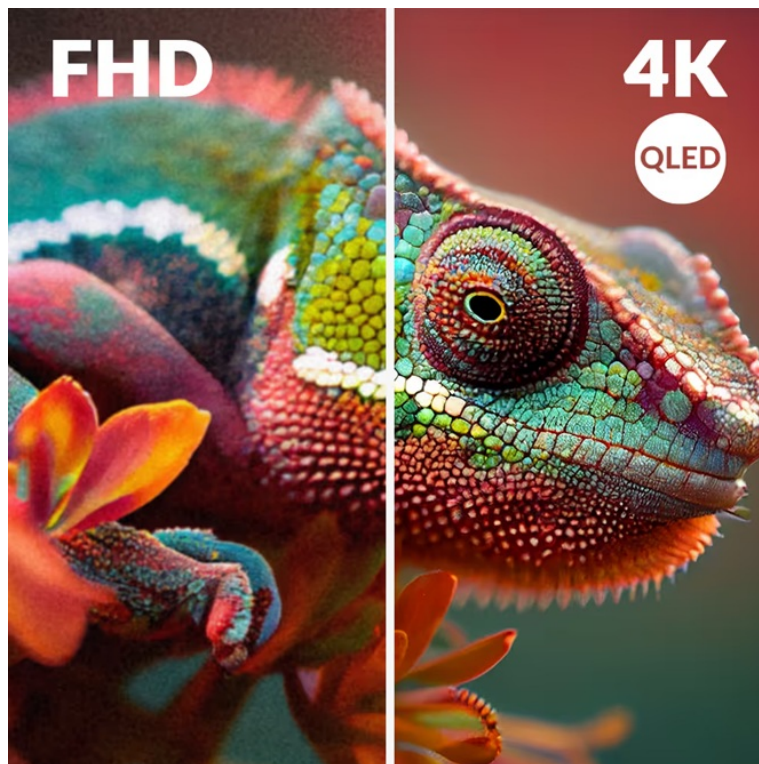

Kód zboží:

TELSRG1066

Part No.:

SRT50UG8773C

Záruka:

24 měs.

Stav:

Nové zboží

### Chytrá TV Strong SRT50UG8773C - strhující 4K obraz a chytré funkce

**Smart TV Strong SRT50UG8773C** promění váš domov v moderní centrum multimediální zábavy. Nabízí velkou **obrazovku s úhlopříčkou 50 palců**, na které uvidíte každý detail. Ultra jemné 4K rozlišení podporuje mimořádně ostrý obraz, který si vychutnáte do nejmenších drobností. **Inovativní QLED technologie** se pyšní bohatými a zářivými barvami, které dají vyniknout každé filmové scéně. O audio se starají zabudované **reproduktory s technologií Dolby Atmos**, které vás obklopí zvukem a umožní vám zachytit každé slovo v dialogu i tichý šepot.

### **Strong SRT50UG8773C**

**Smart QLED** televizor nabízí úhlopříčku **50"** a **4K Ultra HD** rozlišení 3840 × 2160 obrazových bodů. Pro příjem televizního vysílání je připraven **DVB-T2/S2/C** tuner s podporou dekódování **H.265/ HEVC**. Připojení k internetu lze realizovat jak drátově pomocí **RJ-45** portu, tak bezdrátově skrze technologii **Wi-Fi**. Pro přehrávání multimédií je možné využít **dva USB porty** a o zvuk se starají integrované reproduktory s celkovým výkonem **20 W**. Mezi další přednosti patří podpora **HDR10** a **Google Assistant**. Jako operační systém byl zvolen **Android 14**.

**Barva:** černá-stříbrná