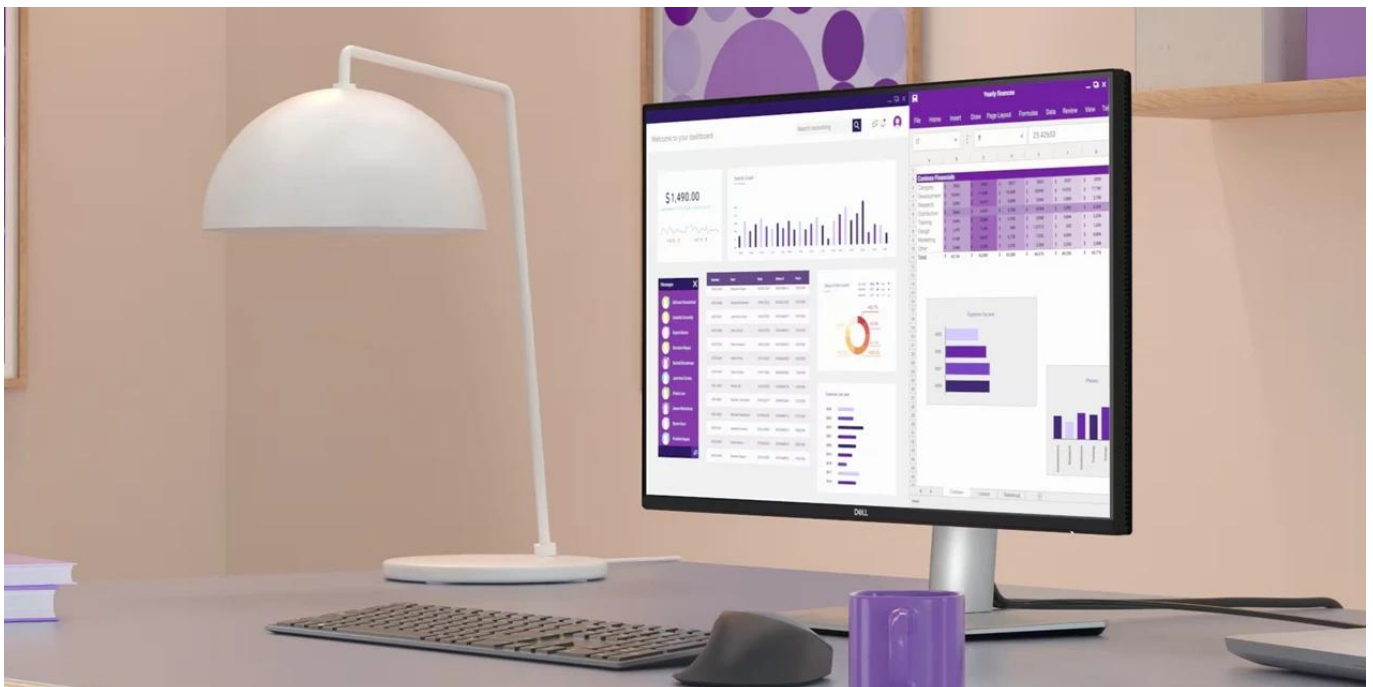

Monitor Dell Pro 27 Plus P2725QE představuje výkon a ultra jemné rozlišení v elegantním designu. Displej s úhlopříčkou 27 palců vám zprostředkuje optimální plochu pro práci s moderním softwarem, sledování tabulek, dokumentů i multimediální zábavu. Díky rozlišení **4K Ultra HD** je monitor **Dell Pro 27 Plus P2725QE** ideální pro kreativní činnosti, editaci nebo tvorbu digitálního obsahu. 4K rozlišení je zárukou ostrého obrazu, který zachytí všechny detaily, a díky tomu posune pracovní projekty i multimediální zážitky na další úroveň. **Obnovovací frekvence 100 Hz** zajistí méně blikání a více plynulého pohybu bez rušivých vlivů.

napájet výkonem až 90 W, a to jediným kabelem.

Výškově nastavitelný stojan s funkcí Pivot se postará o patřičný komfort a ergonomii během dlouhých hodin práce. Kromě námahy těla snižuje také námahu očí. **Technologie ComfortView Plus** potlačuje intenzitu modrého světla a efektivně chrání váš zrak při dlouhodobém sledování displeje.

Dell Pro 27 Plus P2725QE

LED monitor s úhlopříčkou **27"** disponující 4K Ultra HD rozlišením **3840 × 2160** obrazových bodů s poměrem stran **16 : 9**. Nabízí jas **350 cd/m²**, kontrastní poměr **1500 : 1**, 99% pokrytí sRGB, dobu odezvy **5 ms** a obnovovací frekvenci **100 Hz**. Pozorovací úhly **178° horizontálně i vertikálně** zaručí skvělou viditelnost z jakéhokoliv úhlu. K dispozici jsou také **tři porty USB 3.0**, ethernetový port **RJ-45** a dva porty **USB-C**, z nichž jeden kromě vysokorychlostního přenosu videa a dat umožňuje napájení připojených zařízení až do 90 W. Potěší také výškově nastavitelný stojan a funkce **Pivot**, která umožňuje otočení obrazovky o 90°.

Typ panelu: IPS

Úhlopříčka: 27"

Poměr stran: 16 : 9

Rozlišení: 3840 × 2160 px

Kontrastní poměr: 1500 : 1

Doba odezvy: 5 ms

Rozhraní: 1× HDMI, 1× DisplayPort, 2× USB-C 3.2 Gen1, 3× USB 3.2 Gen1 (USB 3.0), 1× RJ-45