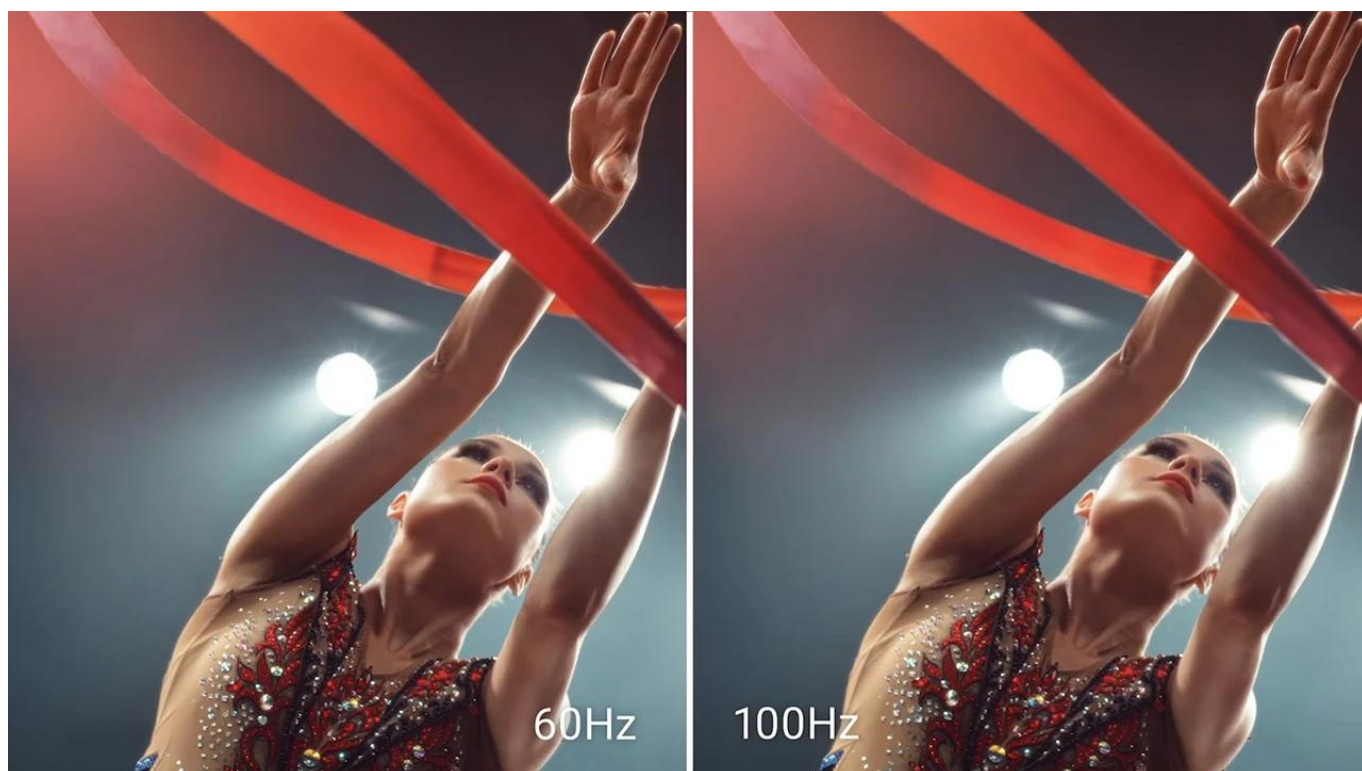

napájet výkonem až 90 W, a to jediným kabelem.

Výškově nastavitelný stojan s funkcí Pivot se postará o patřičný komfort a ergonomii během dlouhých hodin práce. Kromě námahy těla snižuje také námahu očí. **Technologie ComfortView Plus** potlačuje intenzitu modrého světla a efektivně chrání váš zrak při dlouhodobém sledování displeje.