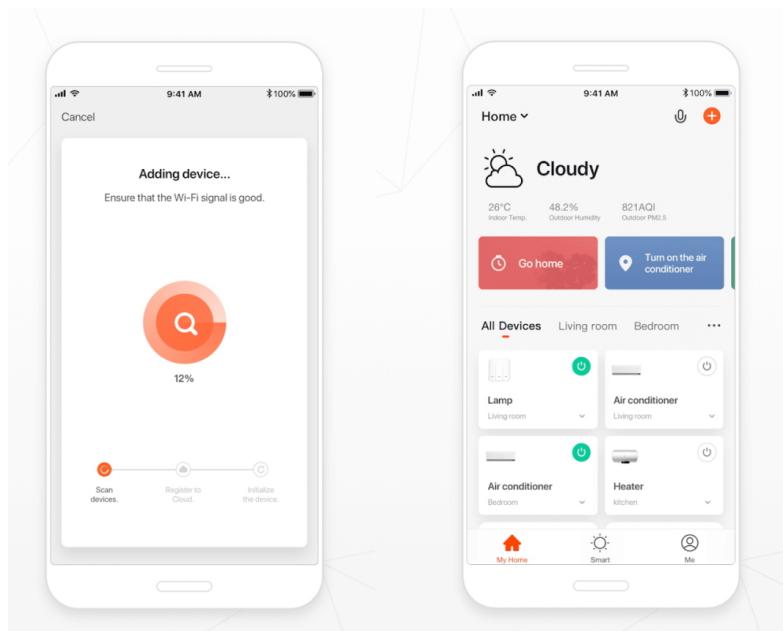

tuya

ZÁKLADNÍ SPECIFIKACE

Příkon: 18 W (svítidlo), 40 W (ventilátor)

Světelný tok: 1800 lm

Barevná teplota: 3000/ 4000/ 6000 K

Index podání barev: >80

Stmívání: ano

Minimální životnost: 50 000 hodin

Materiál: kov, měď, ABS, plast

Vstupní napětí: AC 220-240 V

Rozměry: 1320 × 1320 × 350 mm

Barva: bílá-zlatá

IMMAX NEO PRO:

[Aplikace pro Android](#)

[Aplikace pro iOS](#)