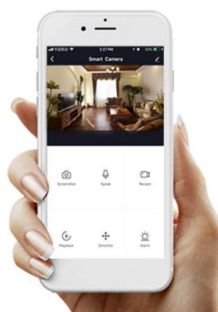

tuya

ZÁKLADNÍ SPECIFIKACE

Příkon: 18 W (svítidlo), 40 W (ventilátor)

Světelný tok: 1800 lm

Barevná teplota: 3000/ 4000/ 6000 K

Index podání barev: >80

Stmívání: ano

Minimální životnost: 50 000 hodin

Materiál: kov, měď, ABS, plast

Vstupní napětí: AC 220-240 V

Rozměry: 1320 × 1320 × 350 mm

Barva: bílá-zlatá

IMMAX NEO PRO:

[Aplikace pro Android](#)

[Aplikace pro iOS](#)