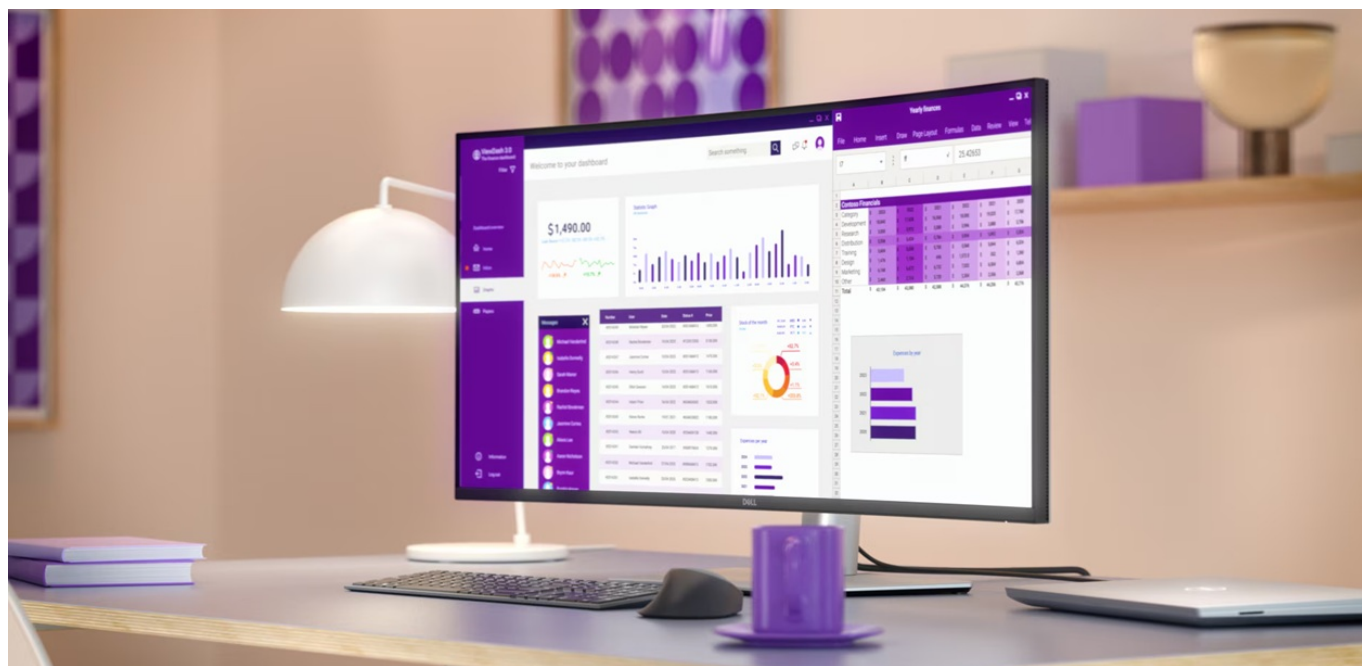

DELL PRO 34 PLUS P3425WE 34,1"

Cena celkem:	11 702 Kč (bez DPH: 9 671 Kč)
Běžná cena:	12 872 Kč
Ušetříte:	1 170 Kč
Kód zboží:	MOND6610
Part No.:	210-BRDR
Záruka:	36 měs.
Stav:	Nové zboží

Popis**Monitor Dell Pro 34 Plus P3425WE - takhle se na práci musí**

Prohnutý monitor Dell Pro 34 Plus P3425WE představuje výkon a ultra jemné rozlišení v elegantním designu. **Displej s úhlopříčkou 34,1 palců** vám zprostředkuje optimální plochu pro práci s moderním softwarem, sledování tabulek, dokumentů i multimédií zábavu. Díky **rozlišení WQHD** je monitor Dell Pro 34 Plus P3425WE ideální **pro kreativní činnosti, editaci nebo tvorbu digitálního obsahu**. WQHD rozlišení je zárukou ostrého obrazu, který zachytí všechny detaily, a díky tomu posune pracovní projekty i multimediální zážitky na další úroveň. **Obnovovací frekvence 100 Hz** zajistí méně blikání a více plynulého pohybu bez rušivých vlivů.

**S více porty se to lépe táhne**

Potěší také **bohatá konektivita**, která podpoří flexibilní činnost s celou řadou periferních zařízení a připojení různých zdrojů obrazu. K dispozici jsou porty **HDMI** a **DisplayPort**, nároční uživatelé ocení také přítomnost **USB 3.0** nebo **RJ-45** pro přímý a stabilní Ethernet. Nechybí ani praktické řešení **USB-C**, které vám umožní přenášet data nebo video a kompatibilní zařízení napájet výkonem až 90 W, a to jediným kabelem.

Dell Pro 34 Plus P3425WE

Prohnutý LED monitor s úhlopříčkou **34,1"** nabízí rozlišení **3440 × 1440** bodů s poměrem stran 21 : 9, jasem **350 cd/m²**, dobou odezvy 8 ms, obnovovací frekvencí **100 Hz** a pokrytím 99 % sRGB barevné palety. Příjemné jsou také pozorovací úhly **178° horizontálně i vertikálně**. Pro připojení periférií jsou k dispozici **tři USB 3.0 porty**, ethernetový port **RJ-45** a dva porty **USB-C**, z nichž jeden kromě vysokorychlostního přenosu videa a dat umožňuje napájení připojených zařízení až do 90 W. Zjistíte potěší také výškově nastavitelný podstavec.