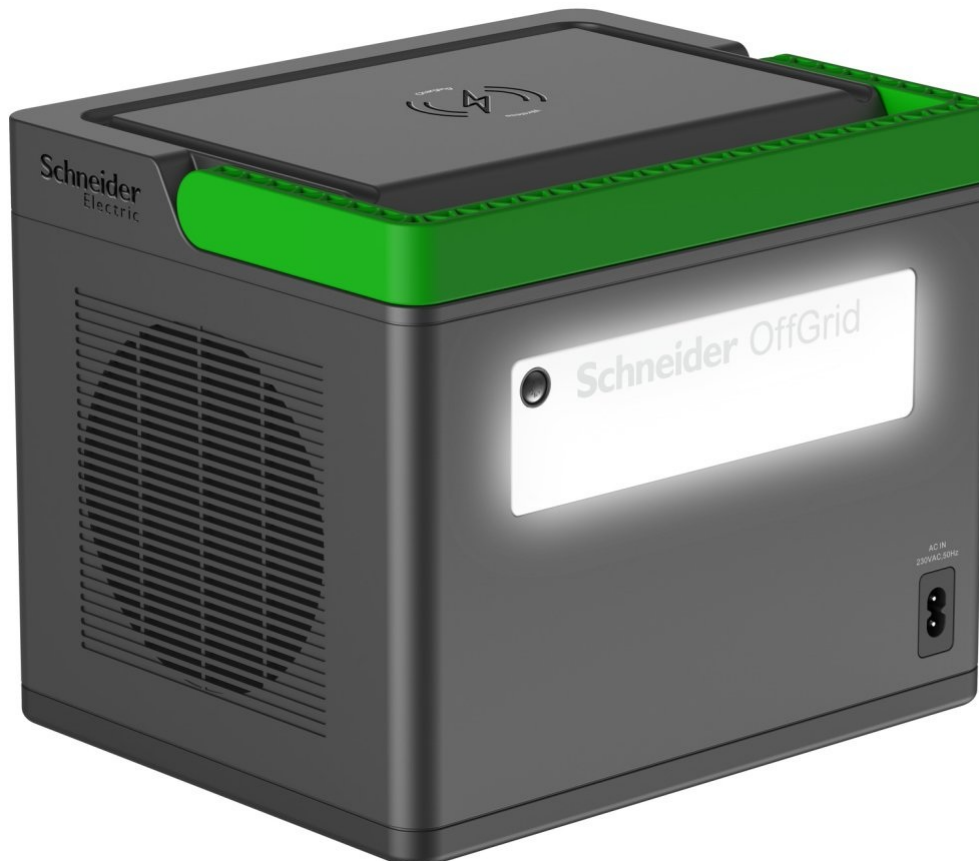

UPSA1232

Part No.:

PPS500-GR

Záruka:

24 měs.

Stav:

Nové zboží

**Popis****APC OffGrid Portable Power Station 500 - energie pro každou příležitost**

**Nabíjecí stanice APC OffGrid Portable Power Station 500** kompaktních rozměrů, která poslouží jako záložní zdroj energie pro rozmanité potřeby. Uplatní se při kempování, venkovní párty a dalších outdoorových aktivitách, případně v nečekaných a nouzových situacích. Disponuje **kapacitou 517 Wh**, která umožní dlouhodobé a stabilní napájení bez kompromisů. **Nabíjecí stanice APC OffGrid Portable Power Station 500** nabízí řadu portů pro napájení rozmanitých zařízení. Nechybí **trojice portů USB** či **dvojice portů USB-C**, z nichž jeden je s podporou vysokorychlostního napájení **Power Delivery o výkonu 60 W**. Informace o stavu nabití a další informace vám zprostředkuje **LCD displej**.

Přenosnou nabíjecí stanici **APC OffGrid Portable Power Station 500** lze dobít několika způsoby: pomocí přenosného solárního panelu (není součástí balení), napájecí adaptér do sítě a do autozásuvky. Konstrukce se vyznačuje praktickou

### **APC OffGrid Portable Power Station 500**

Přenosná nabíjecí stanice v kompaktním provedení s vysokou kapacitou **517 Wh** je ideální například pro kempování, cestování, práci v terénu nebo jako záložní zdroj energie v nouzových situacích. Disponuje **třemi DC 12 V výstupy** a **dvěma AC 230 V výstupy** poskytujícími výkon **500 W**. Pro nabíjení mobilních zařízení můžete využít **tři USB** porty či dva konektory **USB-C**, z nichž jeden podporuje **Power Delivery 60 W**. Pro informace o stavu nabití či zobrazení upozornění slouží přehledný **LCD displej**. Nabíjení stanice je možné realizovat kdekoliv pomocí přenosného solárního panelu (není součástí balení) nebo skrze přiložené napájecí adaptéry do sítě a do autozásuvky. Zajistí potěší také vysoce výkonná **LED svítilna** na zadní straně, praktická rukojeť pro pohodlné přenášení či **bezdrátová nabíječka** umístěná na horní straně.