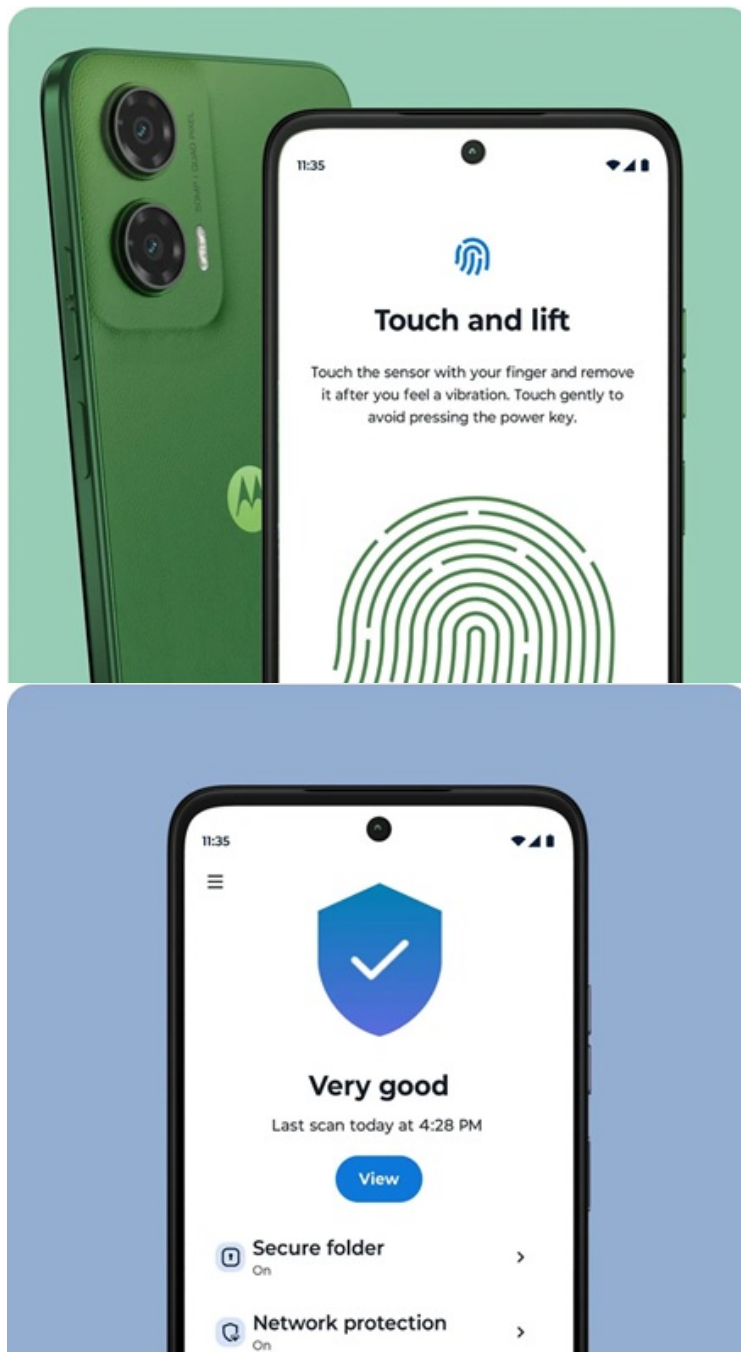

## Motorola Moto G35 - ideální rovnováha výkonu a funkcí pro každý den

Smartphone **Motorola Moto G35** potěší uživatele solidním výkonem, elegantním vzhledem a bohatou nabídkou moderních funkcí. Tento model je vybaven **velkým 6,72" displejem**, který nabízí ostré **Full HD+ rozlišení** a dosahuje **obnovovací frekvence 120 Hz**. Díky tomu zajišťuje plynulé zobrazení a živé multimediální zážitky. Obraz je natolik hladký a displej prostorný, že podpoří komfortní sledování filmů, videí, práci s aplikacemi nebo hraní her.

Výbava obsahuje také **zadní duální fotoaparát s technologií Quad Pixel** a rozlišením 50 + 8 Mpx pro zachycení snímků ve vysoké kvalitě a detailech. **Přední 16Mpx kamera** zase poslouží všem fanouškům selfie momentek a videohovorů. **Baterie s kapacitou 5 000 mAh** zajistí dlouhou výdrž na jedno nabití. Konektivita zahrnuje mimo jiné podporu **sítě 5G** pro svižné stahování velkých objemů dat, plynulé streamování, on-line komunikaci nebo hraní po síti. Mezi další praktické funkce patří například snadné a bezpečné odemknutí pomocí **čtečky otisku prstů** nebo **rozpoznávání obličeje**.