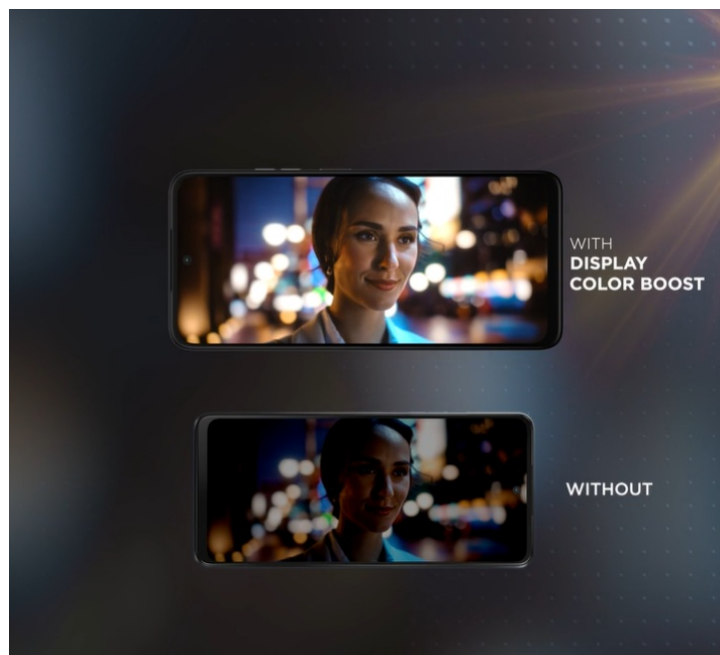

## Motorola Moto G35 - ideální rovnováha výkonu a funkcí pro každý den

Smartphone **Motorola Moto G35** potěší uživatele solidním výkonem, elegantním vzhledem a bohatou nabídkou moderních funkcí. Tento model je vybaven **velkým 6,72" displejem**, který nabízí ostré **Full HD+ rozlišení** a dosahuje **obnovovací frekvence 120 Hz**. Díky tomu zajišťuje plynulé zobrazení a živé multimediální zážitky. Obraz je natolik hladký a displej prostorný, že podpoří komfortní sledování filmů, videí, práci s aplikacemi nebo hraní her.

Výbava obsahuje také **zadní duální fotoaparát s technologií Quad Pixel** a rozlišením 50 + 8 Mpx pro zachycení snímků ve vysoké kvalitě a detailech. **Přední 16Mpx kamera** zase poslouží všem fanouškům selfie momentek a videohovorů. **Baterie s kapacitou 5 000 mAh** zajistí dlouhou výdrž na jedno nabití. Konektivita zahrnuje mimo jiné podporu **sítě 5G** pro svižné stahování velkých objemů dat, plynulé streamování, on-line komunikaci nebo hraní po síti. Mezi další praktické funkce patří například snadné a bezpečné odemknutí pomocí **čtečky otisku prstů** nebo **rozpoznávání obličeje**.