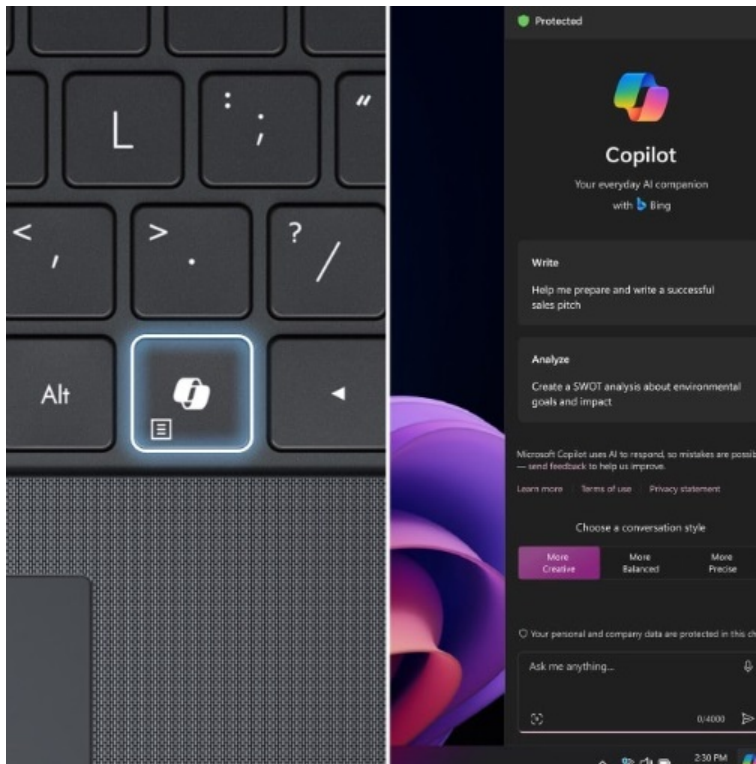

Zajímavá je rovněž konstrukce notebooku **ASUS ExpertBook B1**, která **kombinuje lehkost a štíhlost** pro snadné přenášení a současně také odolnost dle **vojenské certifikace MIL-STD 810H**. Bez obav z mechanického poškození jej můžete vzít všude s sebou. **Full HD displej s tenkými rámečky** vám zprostředkuje ostrý obraz a pohlcující multimediální zážitky. **Konektivita** podpoří flexibilitu s využitím celé řady periferních zařízení, jako jsou myši, externí úložiště, displeje apod.