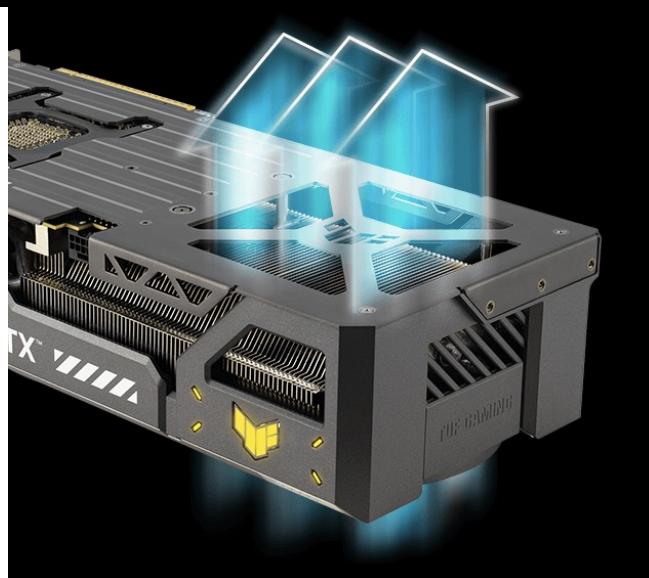

Tvůrci a grafici zase ocení podporu kreativních aplikací a **paměť typu GDDR7 s obří kapacitou 16 GB**. Grafická karta **ASUS TUF GAMING GeForce RTX 5060 Ti** je tak ideální pro úpravu fotografií a videa, 3D vykreslování nebo grafický design. **Pokročilý design chlazení s trojicí ventilátorů** využívá **konstrukční technologii MaxContact** pro maximální tepelnou účinnost. Ve spojení s **Axial-tech ventilátory** umožní extrémní chladicí výkon, optimalizované proudění vzduchu a **tichý provoz**.