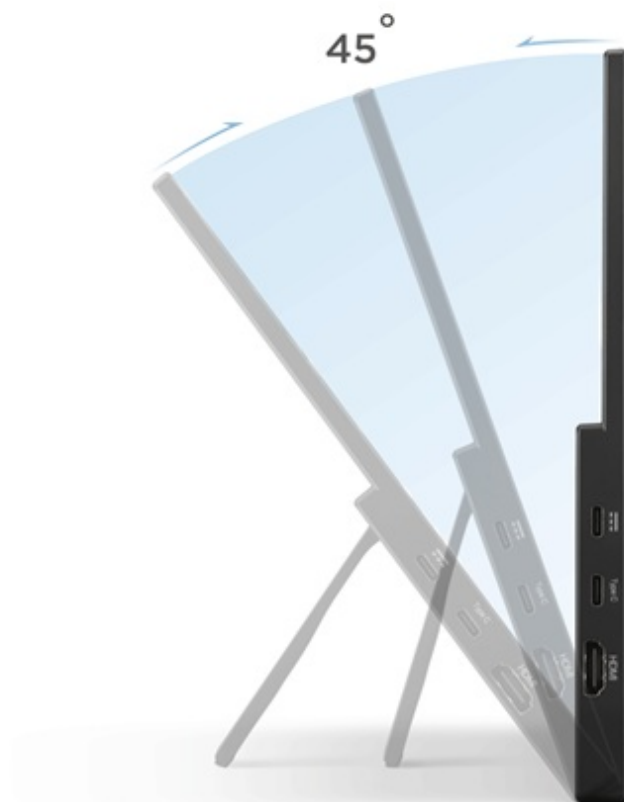

Kromě komfortní velikosti obrazovky, která nahradí klasický notebook, se monitor **ViewSonic VA1650** vyznačuje také **nízkou váhou pod 1 kg**. Díky tomu je vhodný pro přenášení a tvorbu **moderního mobilního pracoviště kdekoli a kdykoli** budete chtít. Výbava zahrnuje také **zabudované reproduktory** pro základní ozvučení nebo praktický stojánek pro nastavení do optimálního úhlu.