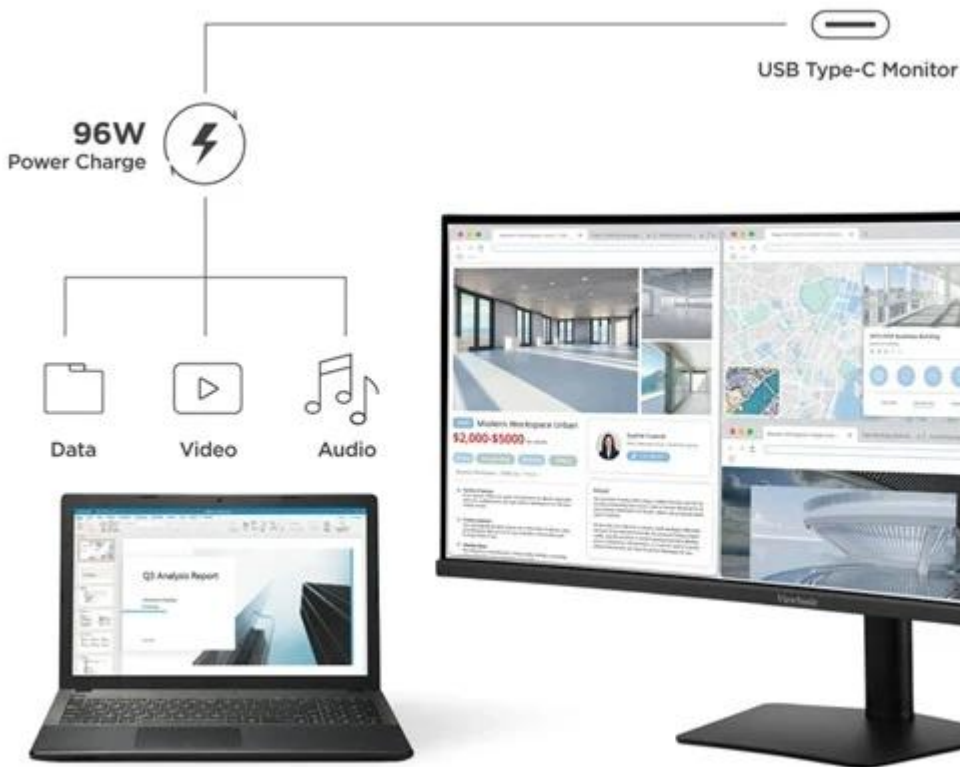

Prohnutý LED monitor ViewSonic VA3420C pro firemní práci i domácí multimediální zábavu. **Velký displej s úhlopříčkou 34"** vám usnadní práci na projektech, činnost s více aplikacemi najednou i sledování multimediálního obsahu. Představuje ideální volbu pro tvorbu moderního pracoviště i multimediálního centra. **Monitor ViewSonic VA3420C** disponuje portem **USB typu C**, který představuje elegantní řešení pro přenos videa, zvuku, dat a výkonné 96W napájení jediným kabelem.

Výrazně tak zefektivní pracovní postupy a činnost s moderními notebooky. Displej produkuje obraz v **rozlišení UWQHD** na ultraširokoúhlé ploše, Díky tomu podporuje komfortní zážitky ze sledování s jasným a ostrým zobrazením. Současně tento široký poměr stran 21 : 9 přináší více místa na obrazovce než modely s poměrem stran 16 : 9, takže je ideální volbou pro **multitasking**.

Ultra-Wide QHD 21:9

ViewSonic VA3420C

Prohnutý LED monitor s úhlopříčkou **34"** a UWQHD rozlišením **3440 × 1440** obrazových bodů. Disponuje jasem **300 cd/m²**, dobou odezvy **1 ms** a pokrytím **98 % DCI-P3** barevné palety. Použitím technologie **IPS** je dosaženo širokých pozorovacích úhlů **178° horizontálně** i vertikálně. Rychlá obnovovací frekvence **120 Hz** nabízí dokonale plynulé zobrazení scény. Pro připojení periferií jsou k dispozici **dva USB porty** a univerzální port **USB-C**, který kromě vysokorychlostního přenosu videa a dat umožňuje napájení připojených zařízení až do **96 W**. Potěší též vestavěné **stereo reproduktory** s celkovým výkonem **5 W**. Monitor je vybaven **výškově nastavitelným stojanem** a **VESA uchycením**.