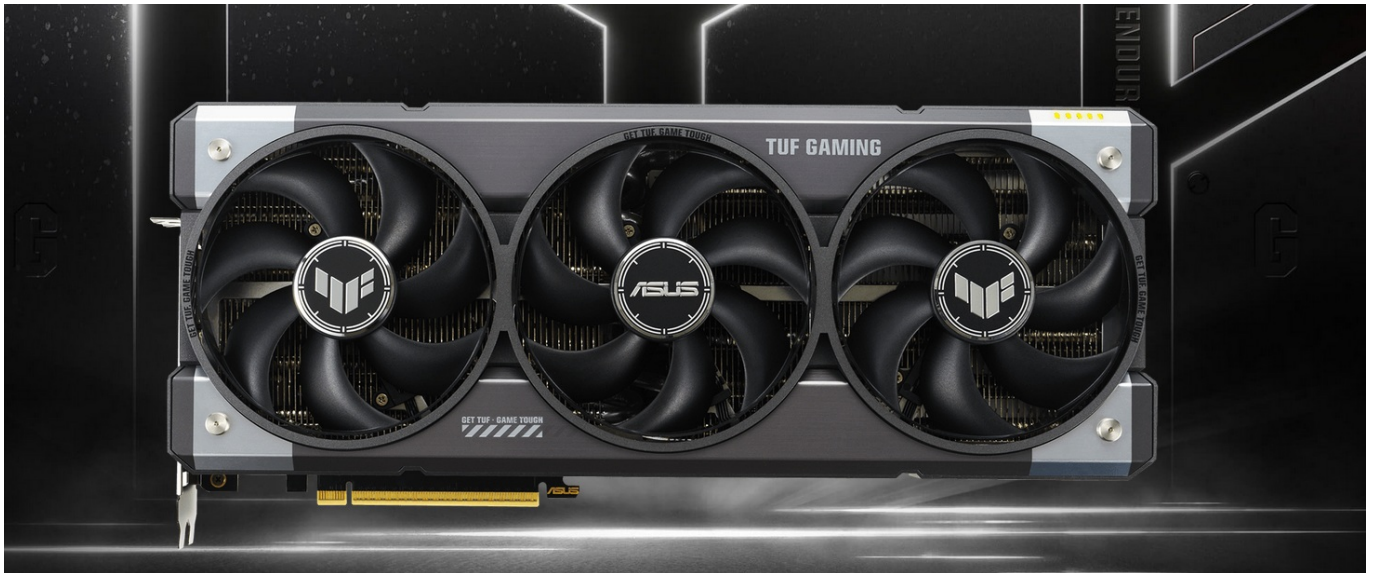

Popis**ASUS TUF GAMING GeForce RTX 5060 Ti - odolnost a výkon bez kompromisů**

Grafická karta **ASUS TUF GAMING GeForce RTX 5060 Ti** je připravena být nejlepší. Disponuje vylepšeným chlazením i napájením, takže si poradí s jakoukoli zátěží, která se na ni chystá. Kromě toho se vyznačuje také posíleným designem – **speciálním kovovým exoskeletem**, který zajišťuje mimořádnou pevnost a odolnost. Je poháněna **architekturou NVIDIA Blackwell** a obsahuje nepřeborné množství technologií jak pro hráče, tak tvůrce obsahu.