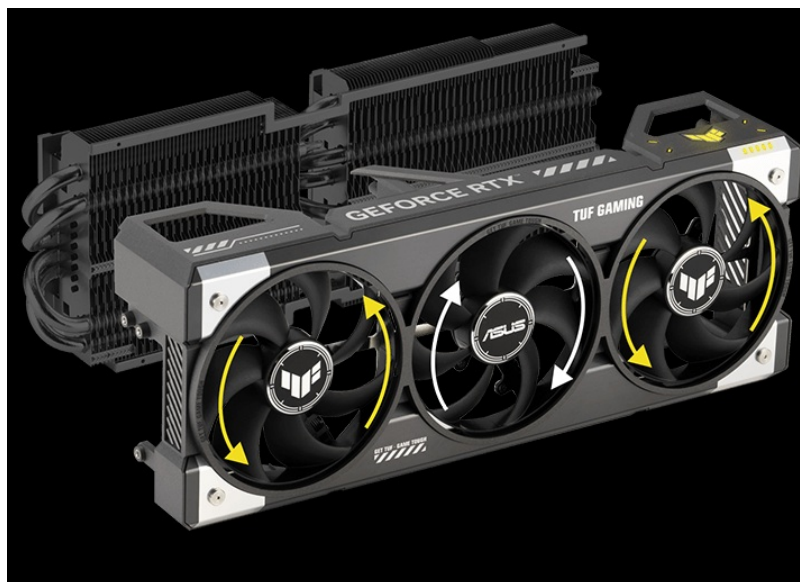

Tvůrci a grafici zase ocení podporu kreativních aplikací a **paměť typu GDDR7 s kapacitou 8 GB**. Grafická karta **ASUS TUF GAMING GeForce RTX 5060 Ti** je tak ideální pro úpravu fotografií a videa, 3D vykreslování nebo grafický design. **Pokročilý design chlazení s trojicí ventilátorů** využívá **konstrukční technologii MaxContact** pro maximální tepelnou účinnost. Ve spojení s **Axial-tech ventilátory** umožní extrémní chladicí výkon, optimalizované proudění vzduchu a **tichý provoz**.