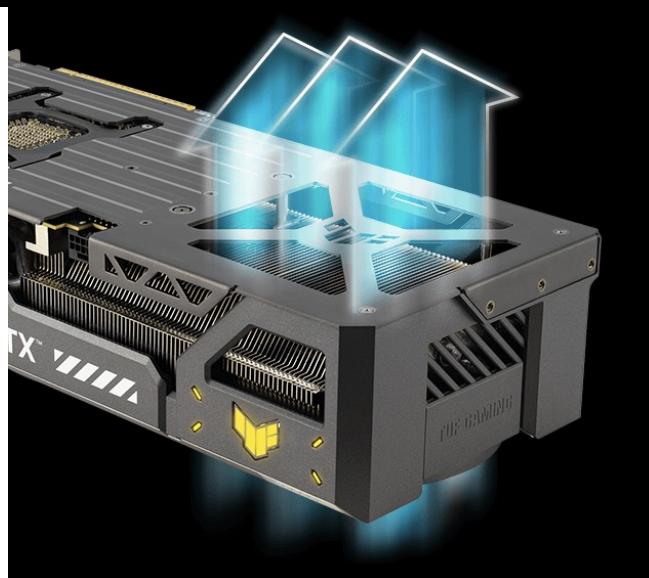

Popis**ASUS TUF GAMING GeForce RTX 5060 Ti - odolnost a výkon bez kompromisů**

Grafická karta **ASUS TUF GAMING GeForce RTX 5060 Ti** je připravena být nejlepší. Disponuje vylepšeným chlazením i napájením, takže si poradí s jakoukoli zátěží, která se na ni chystá. Kromě toho se vyznačuje také posíleným designem – **speciálním kovovým exoskeletem**, který zajišťuje mimořádnou pevnost a odolnost. Je poháněna **architekturou NVIDIA Blackwell** a obsahuje nepřeborné množství technologií jak pro hráče, tak tvůrce obsahu.

Vylepšená **Tensor jádra** nebo **RT jádra** jsou jen začátek. Mezi hlavní přednosti patří **podpora technologie Ray Tracing** a **NVIDIA DLSS 4** pro lepší grafický výkon a vykreslování s přispěním umělé inteligence. Vyspělá RTX platforma nyní podporuje **neurálního vykreslování**, což vede k ještě hodnotnějším a realističtějším zážitkům, zobrazení detailů a dalších efektů. **NVIDIA DLSS 4** také využívá technologii **neurálního renderování pro navýšení FPS** a zlepšení kvality obrazu.

Tvůrci a grafici zase ocení podporu kreativních aplikací a **paměť typu GDDR7 s kapacitou 8 GB**. Grafická karta **ASUS TUF GAMING GeForce RTX 5060 Ti** je tak ideální pro úpravu fotografií a videa, 3D vykreslování nebo grafický design. **Pokročilý design chlazení s trojicí ventilátorů** využívá **konstrukční technologii MaxContact** pro maximální tepelnou účinnost. Ve spojení s **Axial-tech ventilátory** umožní extrémní chladicí výkon, optimalizované proudění vzduchu a **tichý provoz**.