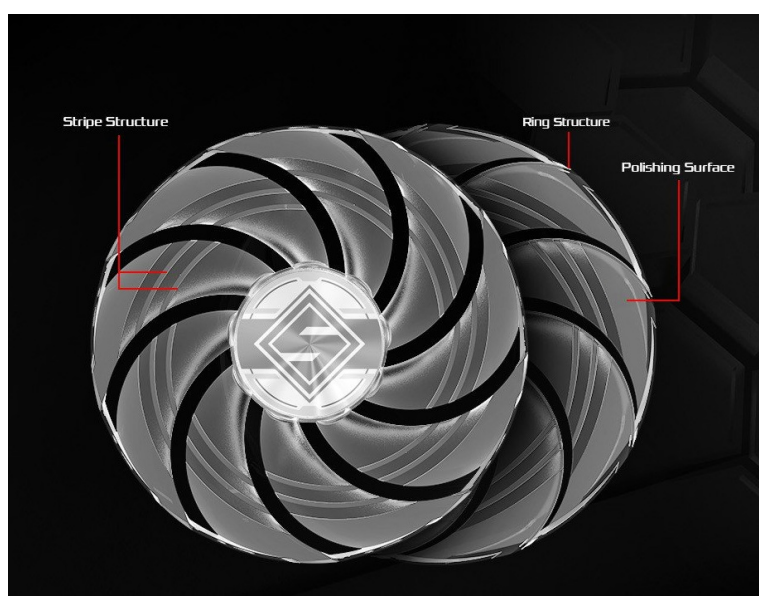

Stav: Nové zboží

Popis**ASRock Radeon RX 9070 XT Steel Legend - nová úroveň digitálních médií**

Objevujte digitální svět v celé jeho pestrosti a rozsahu s **grafickou kartou ASRock Radeon RX 9070 XT Steel Legend**. Tento model se uplatní ve světě profesionálního gamingu i pracovní činnosti. Co do výkonu nemusíte dělat žádné kompromisy a s přehledem můžete pracovat s moderním softwarem, zvládnete **velmi náročné úlohy i počítačové hry** na maximální nastavení.

Grafickou kartu ASRock Radeon RX 9070 XT Steel Legend pohání moderní **architektura RDNA 4** a ve spojení se **16 GB vlastní paměti typu GDDR6** si bez zaváhání poradí s vysokou výpočetní zátěží. Systém chlazení se skládá z trojice ventilátorů, která se stará o efektivní rozptyl tepla a snížení provozních teplot.

Zadní kovová deska kromě stylového vzhledu přispívá také k lepšímu chlazení, stejně jako žebrovaný design nebo tepelné trubice. Díky komplexní tepelné konstrukci dosahuje grafická karta **ASRock Radeon RX 9070 XT Steel Legend** stability i při vysokém a dlouhotrvajícím výkonu.