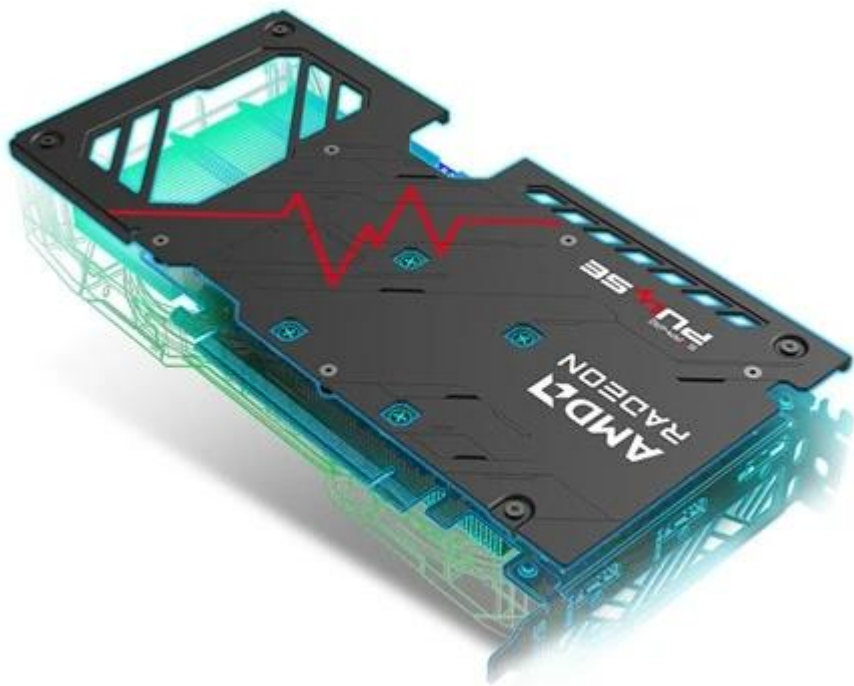

SAPPHIRE RADEON PULSE RX 9060 XT GAMING OC 16GB

Cena celkem:	10 696 Kč (bez DPH: 8 840 Kč)
Běžná cena:	11 766 Kč
Ušetříte:	1 070 Kč
Kód zboží:	VGASAP1045
Part No.:	11350-03-20G
Záruka:	36 měs.
Stav:	Nové zboží

Popis**Sapphire Radeon PULSE RX 9060 XT GAMING OC - grafika bez kompromisů**

S **grafickou kartou Sapphire Radeon PULSE RX 9060 XT GAMING OC** navštívíte herní světy ve vysokém rozlišení a detailech a odvedete pořádný kus práce na svých vizuálních projektech. Je určena do moderních PC sestav, které se zaměřují jak na gamingové zážitky, tak profesionální grafickou práci. Držte se pevně za opěrky své židle, tahle grafika vás ohromí.

Grafickou kartu pohání **architektura AMD RDNA 4**, která ve spojení se **16 GB paměti typu GDDR6** podporuje špičkový výkon a rychlost. Můžete se tak rozloučit s prodlevami nebo sekaným vykreslováním grafiky během hraní. Hrát, tvořit, editovat, streamovat budete výhradně jen ve vysokém rozlišení. **Grafická karta Sapphire Radeon PULSE RX 9060 XT GAMING OC** přichází s pokročilým **systemem chlazení s volným průtokem a dvojicí ventilátorů**. Proudění vzduchu tímto způsobem snižuje turbulence, efektivně odvádí teplo a zajišťuje konzistentní výkon po celou dobu chodu.

Ventilátory AeroCurve Fan Blade se vyznačují vylepšeným designem pro snížení tření a zvýšení otáček při zachování nízké hladiny hluku. Tato konstrukce tak zajistí lepší proudění vzduchu a účinnost chlazení v náročných provozních scénářích. Design se **zadní kovovou deskou** zvyšuje ochranu proti nechtěnému ohýbání a poškození. Současně pomáhá také s chlazením grafické karty.