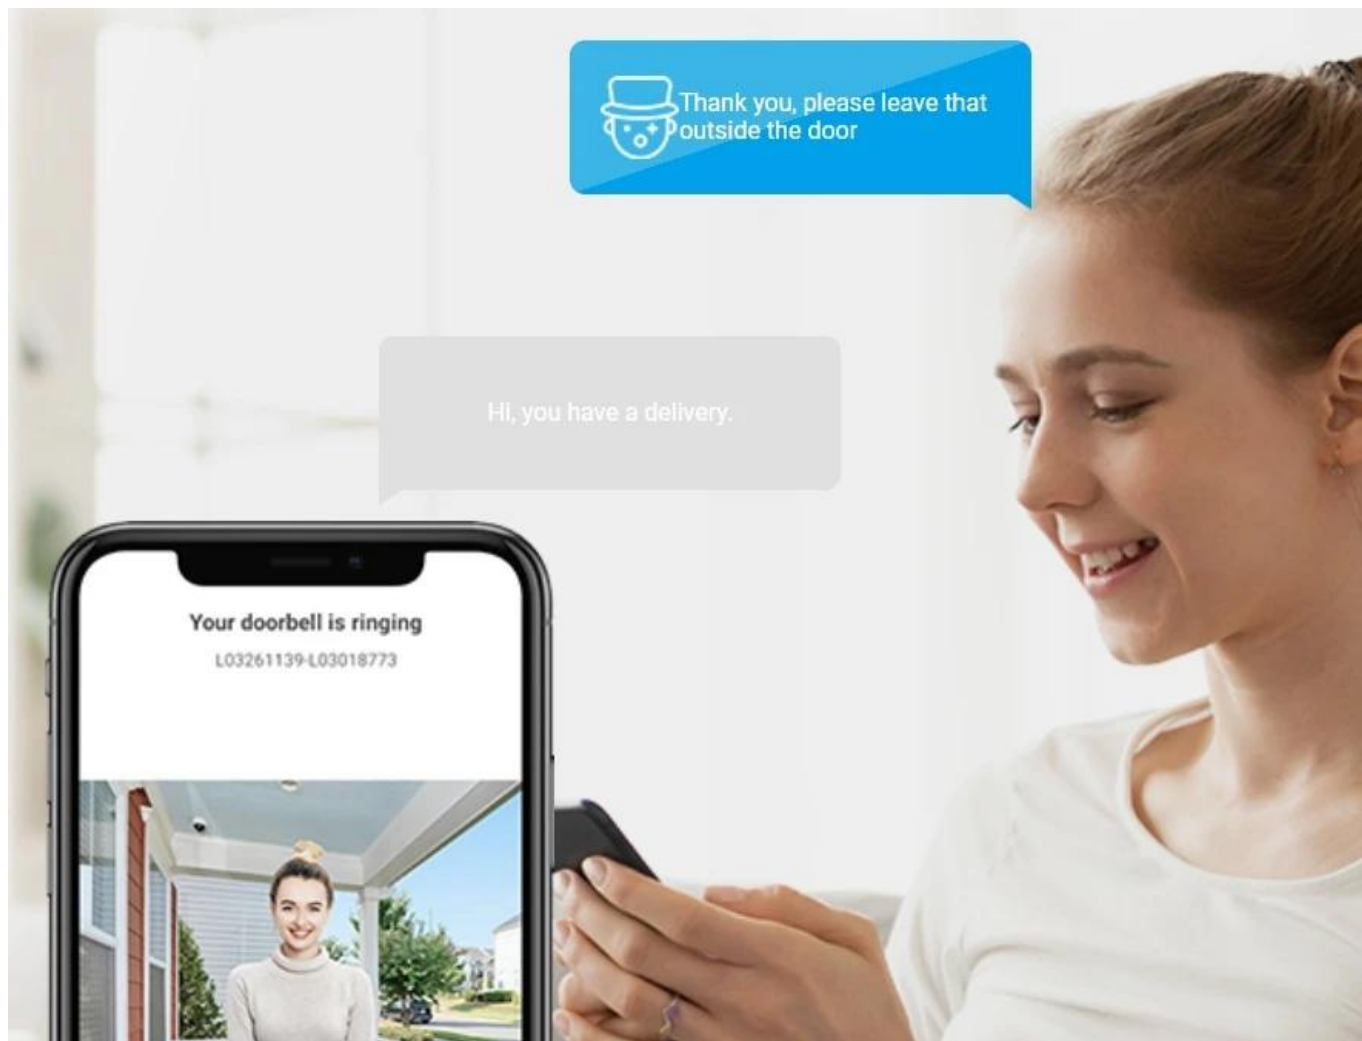

S **pokročilým dveřním videotelefonem EZVIZ HP7 Pro 4K** vstoupíte do nové éry zabezpečení – doslova. Tento model obsahuje kameru pro snímání obrazu ve **4K kvalitě**, využívá moderní biometrickou technologii pro identifikaci návštěvníka a **chytré funkce** pro zvýšené zabezpečení a uživatelský komfort.

4K UHD kamera zajistí dokonale ostrý a detailní obraz, který zaručí přesnou identifikaci osoby v reálném čase. Pro přístup složí **technologie rozpoznání dlaně** nebo **3D obličej**, takže proces odemýkání je zcela bezpečný a umožní vstup pouze oprávněným osobám. Mezi další funkce patří **inteligentní detekce pohybu** v povolených zónách nebo **dotykový displej** pro jednoduchou obsluhu a komunikaci s návštěvníky.

Systém EZVIZ HP7 Pro 4K dále podporuje různé způsoby přístupu pro různé uživatele, a to pomocí **RFID čipů, hesla, QR kódu**, nebo dokonce vzdáleně přes **aplikaci EZVIZ**. Ve výbavě nechybí ani zabudovaný **reproduktor a mikrofon** k efektivní obousměrné komunikaci. Jakmile se někdo blíží ke dveřím, budete okamžitě informováni a můžete zahájit hovor z pohodlí domova. Pro spolehlivé připojení v celé domácnosti slouží **Wi-Fi 6**.

identity a vynikající kvalitu obrazu. Díky integrovanému **AI čipu** dokáže zařízení rozpoznat uživatele podle jedinečného vzoru žil v dlani nebo pomocí **3D rozpoznávání obličeje**, což zajišťuje bezpečný přístup pouze pro oprávněné osoby.