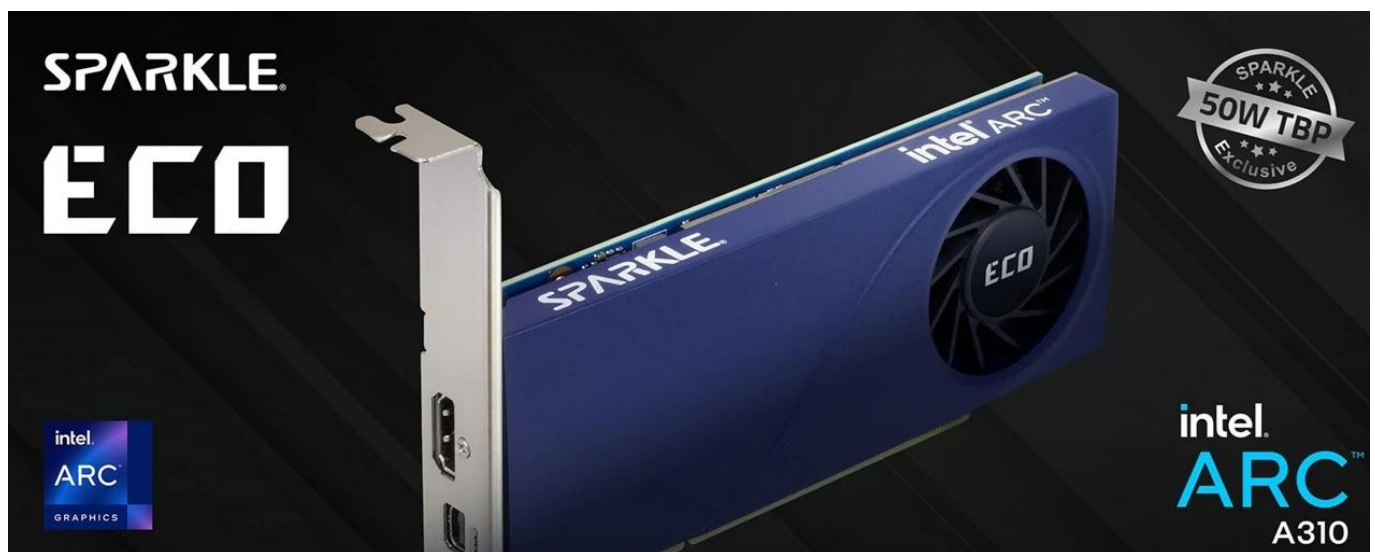

SPARKLE INTEL ARC A310 ECO 4GB (SA310C-4G)

Cena celkem:	3 210 Kč (bez DPH: 2 653 Kč)
Běžná cena:	3 531 Kč
Ušetříte:	321 Kč
Kód zboží:	VGASPA0002
Part No.:	SA310C-4G
Záruka:	36 měs.
Stav:	Nové zboží

Popis

Sparkle Intel Arc A310 ECO - tichá, úsporná, a přesto moderní grafika

Kompaktní grafická karta Sparkle Intel Arc A310 ECO, která vás i přes svoje rozměry dokáže velmi příjemně překvapit výkonem. Je navržena do úsporných PC sestav, ale přesto si poradí s moderními výzvami. Disponuje **4 GB paměti typu GDDR6**, které jsou ideální pro kancelářské práce, multimediální zábavu, a to včetně nenáročného hraní her.

Nízký profil není jen praktický, ale díky **ECO edici** také vede k **nižší spotřebě energie pouhých 50 W**. V praxi se tak jedná o ideální volbu do malých PC skříní, u kterých hraje prim tichý provoz. **Jednoslotový design** disponuje **ventilátorem a chladičem**, takže i přes úsporu místa zvládne potřebný výkon a aktivity v podobě streamování, úpravy videa a chod dalšího grafického softwaru.

SPARKLE Intel Arc A310 ECO (SA310C-4G)

Úsporná grafická karta s nízkoprofilovým designem a sníženou spotřebou energie.

SPARKLE Intel Arc A310 ECO je exkluzivní varianta grafické karty s **redukovanou spotřebou ze 75 W na pouhých 50 W**, což přináší výrazně nižší tepelné vyzařování a vyšší energetickou účinnost. Díky nízké spotřebě využívá pouze **jednoslotový design s jedním ventilátorem** v nízkoprofilovém provedení, což ji předurčuje pro kompaktní počítačové sestavy.