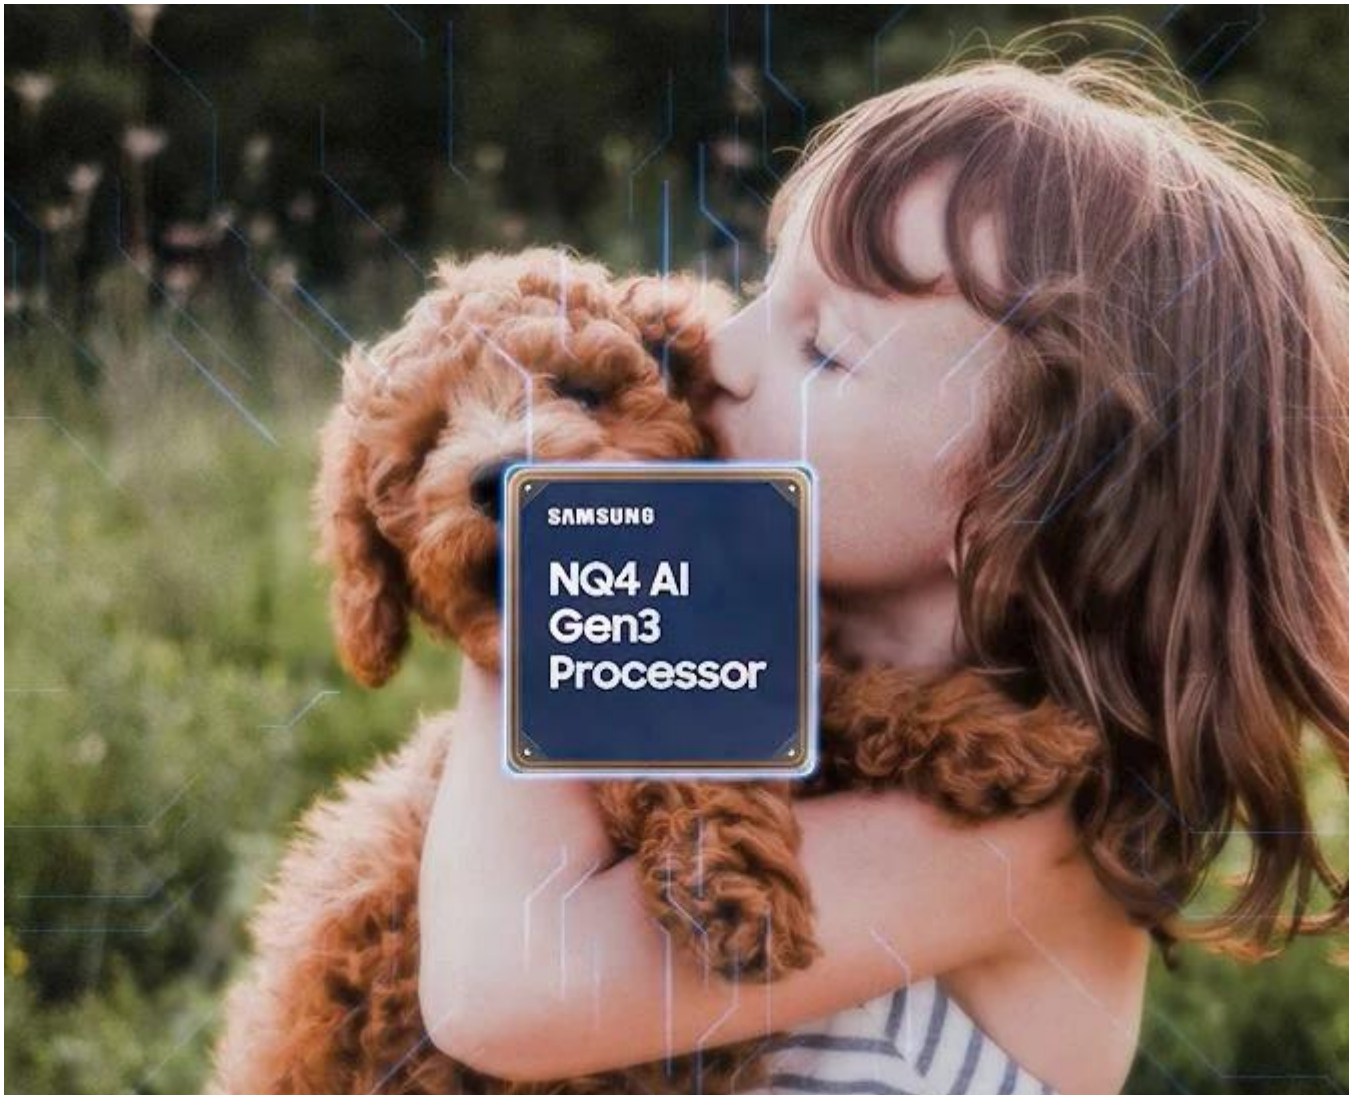

SAMSUNG NEO VISION AI QE43QN90F 43"

Cena celkem:	16 589 Kč (bez DPH: 13 710 Kč)
Běžná cena:	18 248 Kč
Ušetříte:	1 659 Kč
Kód zboží:	TELSAM1253
Part No.:	QE43QN90FATXXH
Záruka:	24 měs.
Stav:	Nové zboží

Popis**Samsung Neo Vision AI - přeneste si kino na gauč**

Televizor **Samsung Neo Vision AI QE43QN90F** vás přenese do světa nekonečné zábavy. Tenhle model stačí jen zapnout a jeho strhující obraz a moderní technologie vás jen tak nepustí. **TV Samsung Neo Vision AI** disponuje obrazovkou s úhlopříčkou 43 palců. Pokročilý **Neo QLED panel s Quantum Matrix Technology Plus** produkuje extra přesné podsvícení pro zachycení každého detailu i v těch nejtemnějších scénách. Ve spojení s **Glare-free úpravou** obrazovka potlačuje odlesky, takže výsledný obraz je jasný a čistý i v pravé poledne za slunečného dne. K tomu je třeba přidat také **ultra jemné rozlišení 4K**, které produkuje obraz ostrý jako břitva a s těmi nejtěštějšími detaily.

**Zvuk do širokého prostoru**

Chytrý televizor Samsung Neo Vision AI je profík na prostorový zvuk. **Dolby Atmos** spolu s **OTS+** zajistí takové audio, které vás bude sledovat i mimo sedačku. Navíc díky AI funkci zesílení hlasu a adaptivnímu zvuku uslyšíte každý dialog, i kdyby se venku všichni čerti ženili.