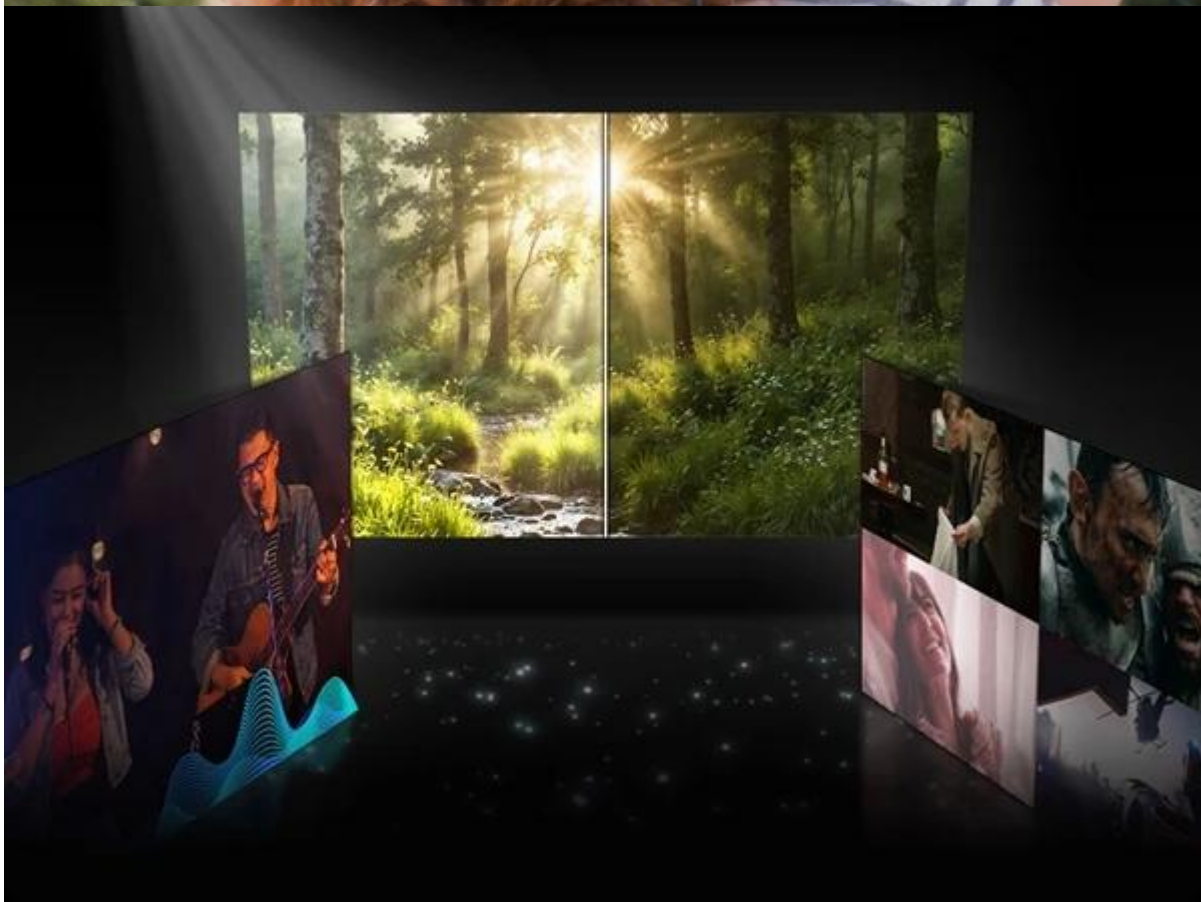

Televizor **Samsung Neo Vision AI QE43QN90F** vás přenese do světa nekonečné zábavy. Tenhle model stačí jen zapnout a jeho strhující obraz a moderní technologie vás jen tak nepustí. **TV Samsung Neo Vision AI** disponuje obrazovkou s úhlopříčkou 43 palců. Pokročilý **Neo QLED panel s Quantum Matrix Technology Plus** produkuje extra přesné podsvícení pro zachycení každého detailu i v těch nejtemnějších scénách. Ve spojení s **Glare-free úpravou** obrazovka potlačuje odlesky, takže výsledný obraz je jasný a čistý i v pravé poledne za slunečného dne. K tomu je třeba přidat také **ultra jemné rozlišení 4K**, které produkuje obraz ostrý jako břitva a s těmi nejtěštějšími detaily.

**Zvuk do širokého prostoru**

Chytrý televizor Samsung Neo Vision AI je profík na prostorový zvuk. **Dolby Atmos** spolu s **OTS+** zajistí takové audio, které vás bude sledovat i mimo sedačku. Navíc díky AI funkci zesílení hlasu a adaptivnímu zvuku uslyšíte každý dialog, i kdyby se venku všichni čerti ženili.