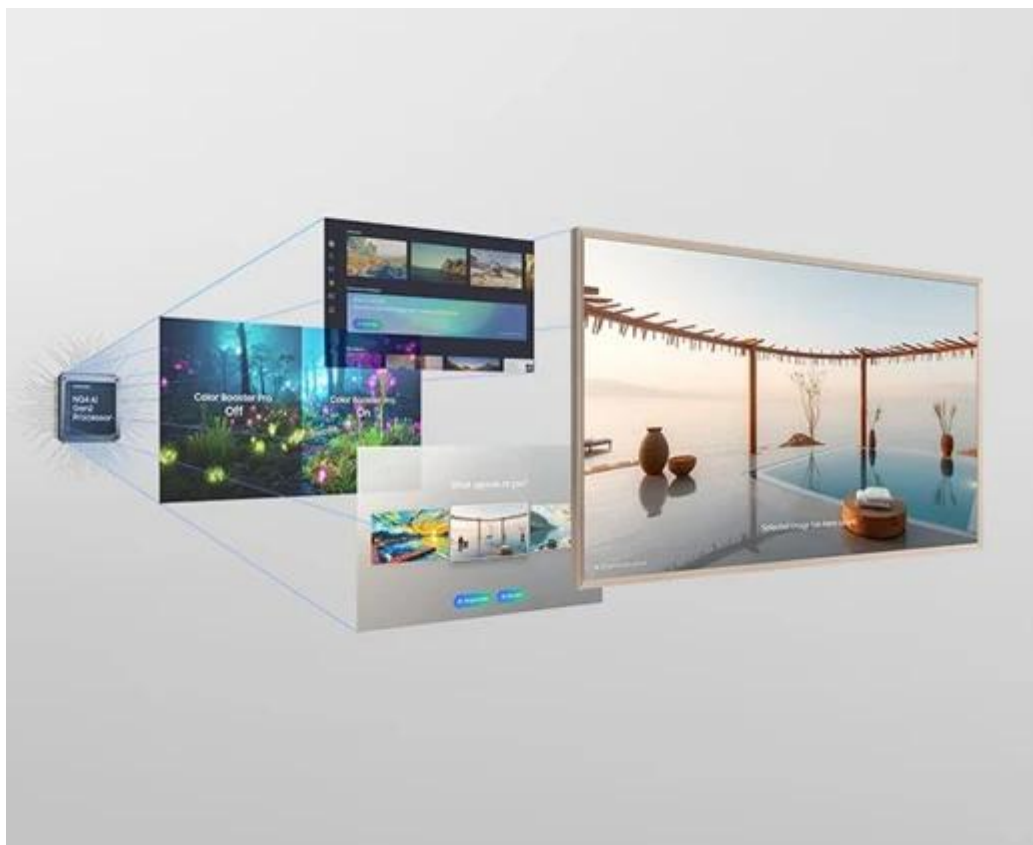

TV Samsung The Frame QE43LS03F - digitální obraz v obrazu

Samsung The Frame QE43LS03F promění váš obývací pokoj v televizní galerii. **Obrazovka s úhlopříčkou 43 palců** je vyvedena v **provedení obrazového rámu**, díky čemuž dokonale splyne s interiérem. **Unikátní režim Art Mode** promění obrazovku v digitální galerii s přehlídkou uměleckých děl z celého světa nebo vašich fotografií.

Tento model tak spojuje umělecký design s moderními technologiemi a je ideální pro všechny, kteří hledají estetický přesah a výkon. **Samsung The Frame QE43LS03F** je vybaven výkonným **QLED panelem**, který produkuje obraz v ostrém **rozlišení 4K**. Dokáže zachytit každý detail a podpoří špičkovou kvalitu filmů, seriálů, her a dalšího vizuálního obsahu.

Operační systém Tizen přináší funkce **Smart TV**, a to včetně přístupu ke streamovacím službám. S televizorem **Samsung The Frame QE43LS03F** tak multimediální zábava nikdy nekončí.