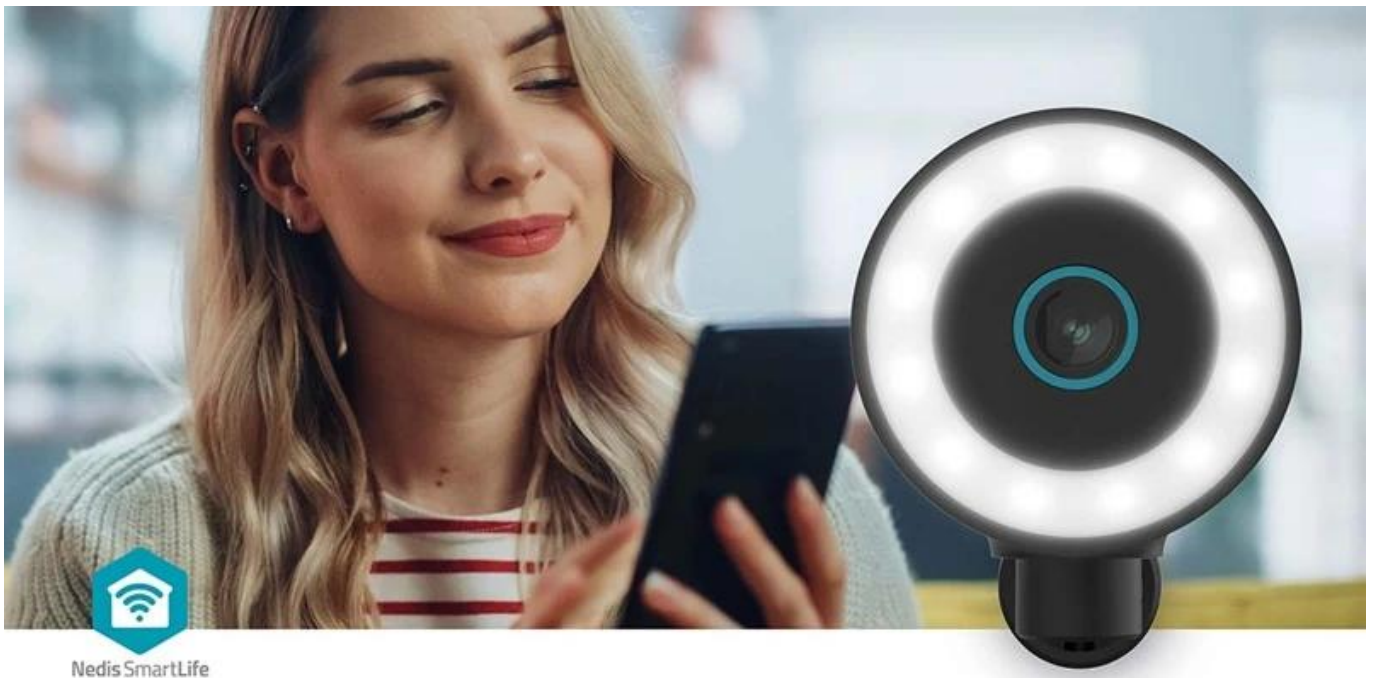

**Popis****Nedis WIFICO41CBK - zachytí každý detail**

**Bezpečnostní kamera Nedis WIFICO41CBK** pro dohled nad vnějším prostorem. Podporuje obraz ve vysokém rozlišení 4K, inteligentní detekci pohybu nebo barevné noční vidění. Díky tomu zajišťuje komplexní zabezpečení, na které se můžete spolehnout. **Kamera Nedis WIFICO41CBK** potěší bezdrátovou konektivitou **standardu Wi-Fi 6**, který je rychlejší, stabilnější a nepřipouští žádné výpadky. Konstrukce umožňuje motorizované otáčení, čímž předchází vzniku slepých míst a podpoří maximální dozor.

Navíc s kamerou můžete otáčet na dálku ze svého smartphonu skrz mobilní aplikaci. Svůj majetek budete mít pod kontrolou ve dne i v noci díky **barevnému i klasickému IR nočnímu vidění s dosahem 10 m**. Ve výbavě nechybí ani vestavěný **mikrofon a reproduktor pro obousměrnou komunikaci**. Samozřejmostí je **odolná konstrukce** se stupněm krytí **IP65**, která zajistí bezpečné fungování ve venkovním prostoru i za špatného počasí.

## Nedis WIFICO41CBK

**Venkovní bezpečnostní kamera s 4K rozlišením, motorickým otáčením a pokročilými funkcemi pro chytrou domácnost.**

Tato venkovní kamera Nedis SmartLife nabízí špičkové **4K rozlišení (8 Mpx)** pro zachycení každého detailu ve sledovaném prostoru. Díky podpoře **Wi-Fi 6** zajišťuje stabilní připojení i na větší vzdálenosti bez nutnosti dodatečných hubů. Kamera je vybavena motorickým otáčením s rozsahem **180°** a automatickým sledováním pohybujících se objektů.

- Odolné provedení s krytím IP65 pro venkovní použití za každého počasí
- Integrovaná siréna a LED osvětlení pro aktivní odstrašení narušitelů