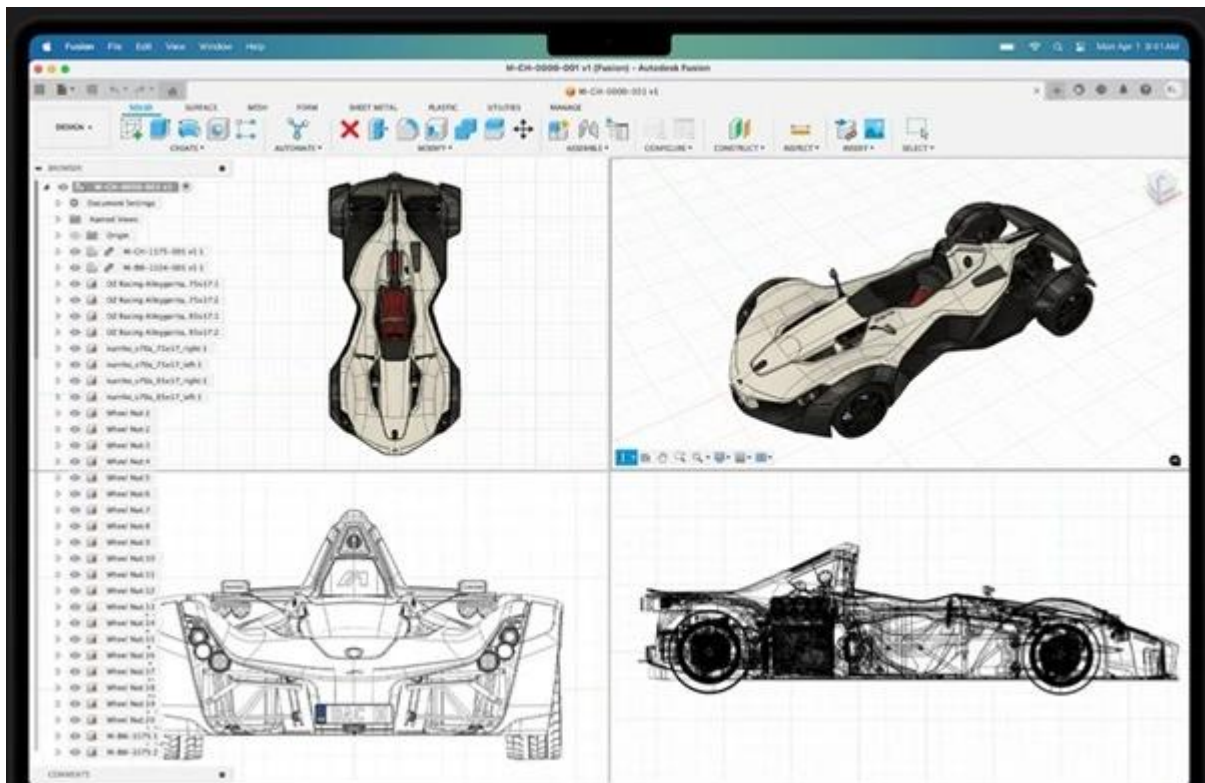

**Popis****Apple MacBook Pro 16 - vezme z gruntu každý projekt na velkém displeji**

Apple MacBook Pro 16 reflektuje všechny požadavky profesionálů. Nová generace špičkového přenosného zařízení drží krok s moderní dobou. Základem výkonu je 14jádrový procesor Apple M4 Pro, který představuje další skok na poli notebooků Apple. Je vyroben moderní technologií a ve spojení s vyspělou architekturou GPU produkuje vyšší výkon při plnění náročných úkolů a velkých projektů. O vizuální výkon se stará grafická karta Apple GPU s 20 jádry. Dynamická mezipaměť svižně reaguje na aktuální výpočetní procesy a optimalizuje výkon GPU při všestranném použití. Uplatní se při činnosti s profi aplikacemi a dalším softwarem, samozřejmostí je také editace nebo hraní her.

## Koukejte na obsah optikou Retiny

Liquid Retina XDR displej disponuje úhlopříčkou 16,2" a nabízí velkou plochu pro sledování obsahu. Extrémní dynamický rozsah (XDR) zafixuje váš zrak mimořádnou reprodukcí detailů, světlých tónů i tmavých oblastí. Produkuje přesné barvy a díky podpoře ProMotion je vhodný pro profesionální zaměření.

## Periferie všech typů, připojte se

Apple MacBook Pro 16 obsahuje bohatou nabídku portů pro připojení rozličného příslušenství a flexibilní pracovní činnost. Umožní vám připojit vysokorychlostní periferie, monitory, paměťové karty apod. Univerzálnost podporuje také dostupná výbava v čele s 12Mpx Center Stage webkamerou. On-line komunikace doplňuje také trojice mikrofonů a k ozvučení poslouží rovnou 6 reproduktorů. Samozřejmě je přítomen již tradiční Touch ID pro zabezpečení otiskem prstu nebo Force Touch trackpad.