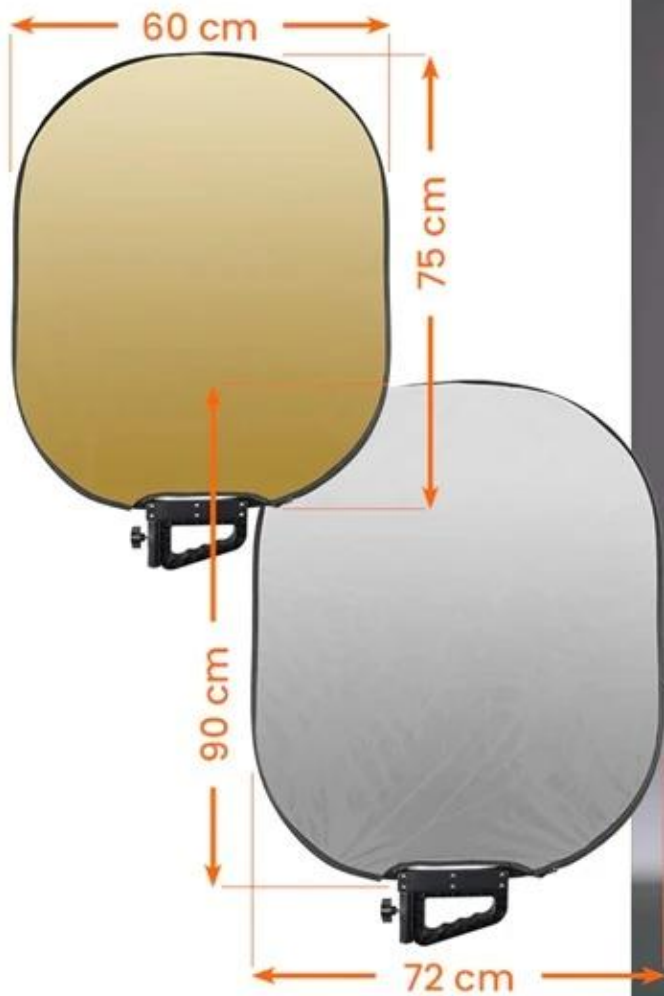

Umožní vám vytvořit **snímky s teplým nebo kontrastním světlem**, jak si budete přát. Díky **skládacímu designu** se vměstná do brašny a snadno se přenáší. **Integrovaná ergonomická rukojeť** podporuje uchopení bez stativu a je ideální pro fotografování v sólo režimu. Samozřejmostí je **konstrukce z kvalitních materiálů**, které zajišťují odolnou konstrukci a dlouhou životnost i při častém používání.