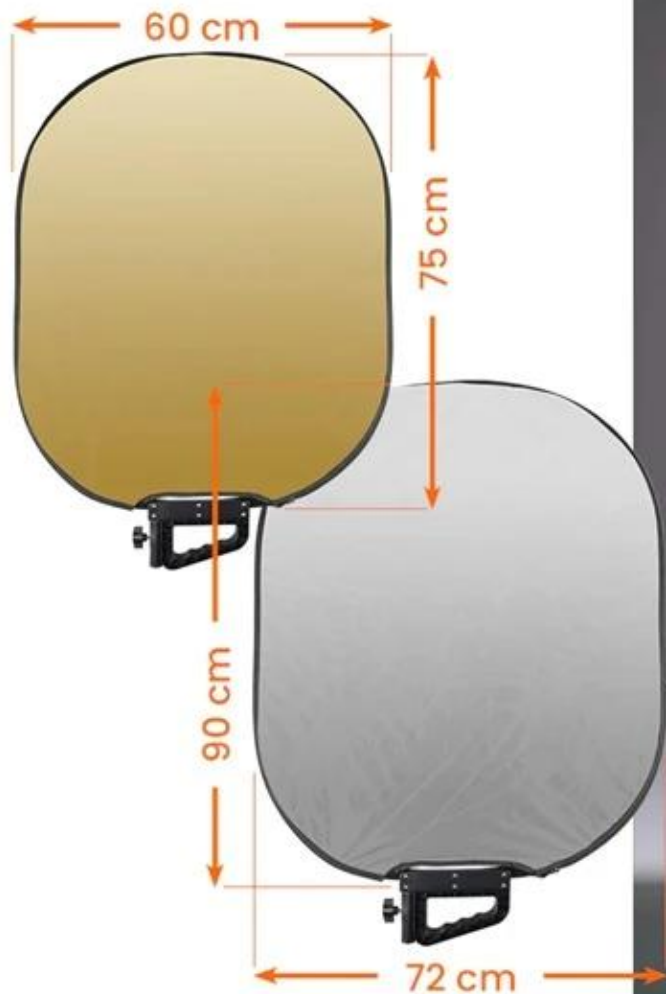

Reflektor Rollei Comfort Pro o rozměrech 72 × 90 cm, se kterým dosáhnete profesionálních výsledků. Je to lehký a kompaktní pomocník, který vám umožní vytvořit **optimální světelné podmínky** pro fotografování nebo natáčení v ateliéru, na cestách nebo venkovním prostředí. **Reflektor Rollei Comfort Pro** nabízí **pět různých odrazných ploch**, které se hodí pro každou světelnou situaci.

GOLD REFLECTOR

SILVER REFLECTOR

WHITE REFLECTOR

BLACK REFLECTOR

WHITE DIFFUSOR

Umožní vám vytvořit **snímky s teplým nebo kontrastním světlem**, jak si budete přát. Díky **skládacímu designu** se vměstná do brašny a snadno se přenáší. **Integrovaná ergonomická rukojeť** podporuje uchopení bez stativu a je ideální pro fotografování v sólo režimu. Samozřejmostí je **konstrukce z kvalitních materiálů**, které zajišťují odolnou konstrukci a dlouhou životnost i při častém používání.