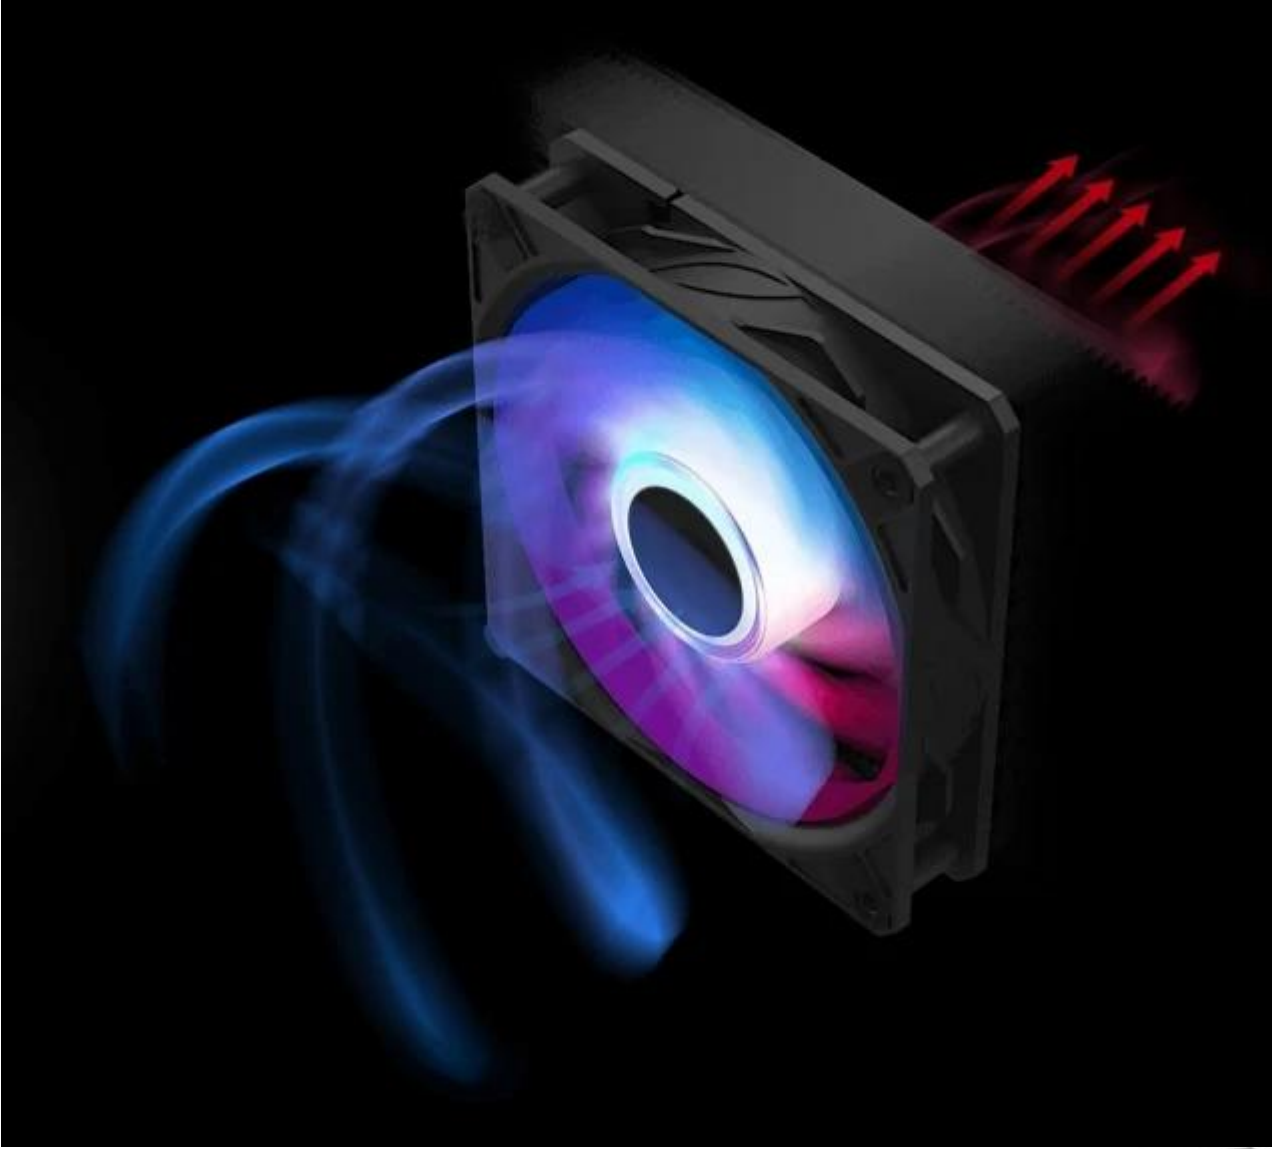

Vodní chladič MSI MPG CoreLiquid P13 360 dostane váš PC systém na špičku chladicího výkonu a současně zachování esteticky čistě řešení. Je navržen speciálně do výpočetně náročných sestav, které musí pracovat efektivně a tiše. Tento model disponuje 360mm radiátorem, který podporuje optimalizovaný průtoka rozvod tepla.

Ve spojení s **trojicí ARGB ventilátorů CycloBlade 9** dosahuje **vysokého statického tlaku a tichého chodu** i ve vysoké provozní zátěži. Plně skleněný vodní blok je ztělesněním elegance – je minimalistický, čistý a díky **konstrukční technologii Streamline** také bez viditelných kabelů. Nechybí **praktický LCD displej**, který v reálném čase monitoruje základní parametry nebo zobrazuje personalizovaný obsah a jiný animovaný vizuál.

Měděná základna přináší inovované provedení bez tradičních šroubů. Přesto dosahuje **vysoké těsnosti** a podporuje **maximální kontakt** pro odvod tepla. Uživatelsky přívětivý design umožňuje snadnou instalaci bez složité montáže. **Vodní chladič MSI MPG CoreLiquid P13 360** je ideální volbou pro hráče, tvůrce obsahu a streamery.

MSI MPG CoreLiquid P13 360

Prémiový vodní chladič s 360mm radiátorem, integrovaným 2,1" LCD displejem a inovativní technologií Streamline pro skrytí kabelů.

MSI MPG CoreLiquid P360 představuje vrchol designu a funkčnosti v oblasti vodního chlazení. Vyniká elegantním minimalistickým designem inspirovaným tvarem kapky vody s plně zakřiveným skleněným krytem a dokonale skrytými kabely díky technologii **Streamline**. Chladič je vybaven **2,1" IPS LCD displejem** s rozlišením 480 × 480 pixelů a jasem 600 nitů, který slouží jako sekundární zobrazovací zařízení pro monitoring systému nebo přehrávání vlastního obsahu.